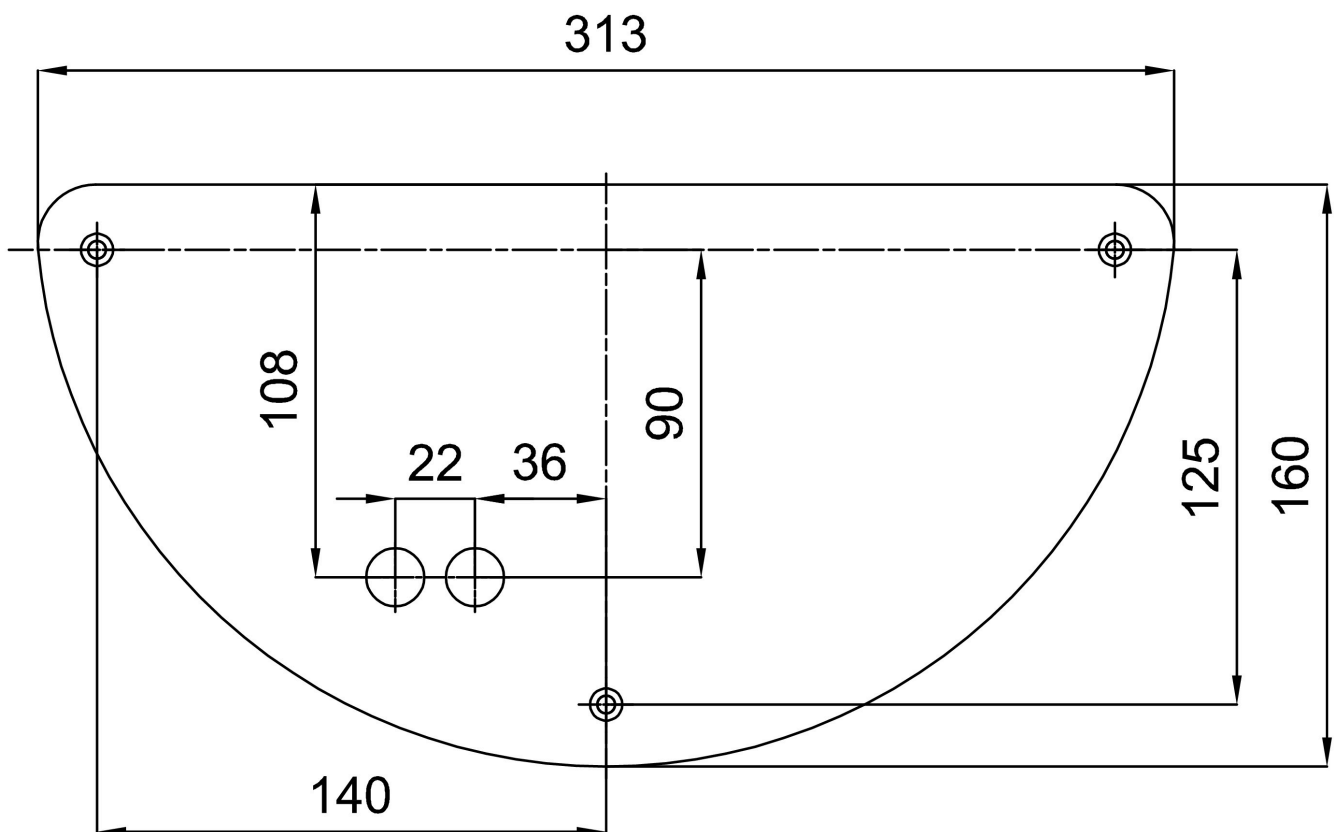

Arten von Leuchten	Klassisch on/off
Befestigungsart	Aufbauleuchten
Basismaterial	Stahl
Schattenmaterial	dreischichtiges Glas TRIPLEX OPAL
Grundfarbe	Weiß Ral9003
Schattenfarbe	Weiß
Schatten halten	Schrauben
Montageort	Wand
Breite	350 mm
Länge	190 mm
Höhe	150 mm
Montageloch	3xØ5mm
Kabeldurchgang	2xØ16mm
Schlagfestigkeit	IK01
Betriebstemperatur	von -20°C bis +30°C

Elektrisch

Energieverbrauch	25 W
Schutz vor Eindringen	IP43
Steckdose	E27
Klemme	Schnappklemmenblock

Leuchtend

Fotobiologische Sicherheit der Leuchte	Risk group 0
--	--------------

Eulum-Daten für Berechnungsprogramme sind unter www.osmont.cz verfügbar.

Einbaumaße:

Zusätzliches Sortiment:

Lampenschirm

Produktcode	Name	Farbe	Beschreibung	Bild	Zeichnung
20021	264	Weiß		 A 3D perspective rendering of a white, conical lampshade. The shade is wider at the top and tapers towards the bottom. It has a smooth, slightly reflective surface.	