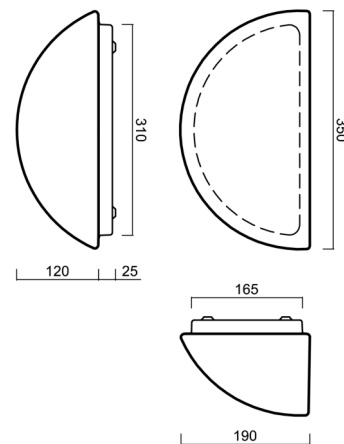

NELA 2

IN-12U7/264*

WWW.OSMONT.CZ

NELA 2

Produktcode: NEL41421

Art: IN-12U7/264*

Kurzbeschreibung der Leuchte: Weiße anliegende Leuchte mit Glühbirne ON/OFF und Glasschirm TRIPLEX OPAL.

Technisch

Arten von Leuchten	Klassisch on/off
Befestigungsart	Aufbauleuchten
Basismaterial	Stahl
Schattenmaterial	dreischichtiges Glas TRIPLEX OPAL
Grundfarbe	Weiß Ral9003
Schattenfarbe	Weiß
Schatten halten	Schrauben
Montageort	Wand
Breite	350 mm
Länge	190 mm
Höhe	150 mm
Montageloch	3xØ5mm
Kabeldurchgang	2xØ16mm
Schlagfestigkeit	IK01
Betriebstemperatur	von -20°C bis +30°C

Logistik

EAN	8591728414214
Gewicht NTTO	1.9 Kg
Gewicht BTTO	2.1 Kg
Anzahl kartons	1 Stck
Paketvolumen	0.014 m ³
Paket 1 breite	0.375 m
Paket 1 länge	0.235 m
Paket 1 höhe	0.155 m
Garantie*	60 Monate

*Die Garantie für die Batterien gilt für 12 Monate ab Kaufdatum.

Einbaumaße:

Zusätzliches Sortiment:

Lampenschirm

Produktcode	Name	Farbe	Beschreibung	Bild	Zeichnung
20021	264	Weiß		 A 3D perspective rendering of a white, conical lampshade. The shade is wider at the top and tapers towards the bottom. It has a smooth, slightly reflective surface.	