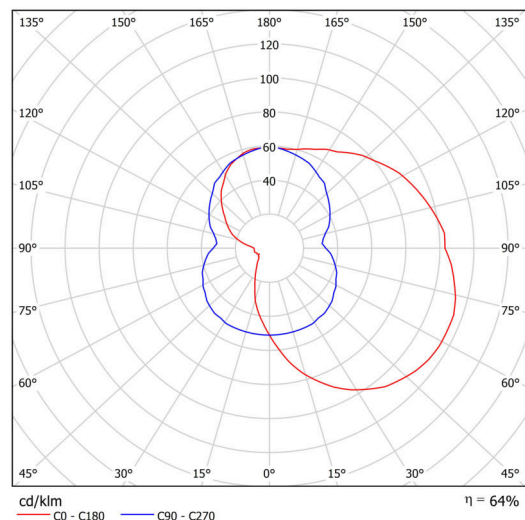

Leuchtend

Fotobiologische Sicherheit der Leuchte	Risk group 0

Eulum-Daten für Berechnungsprogramme sind unter www.osmont.cz verfügbar.