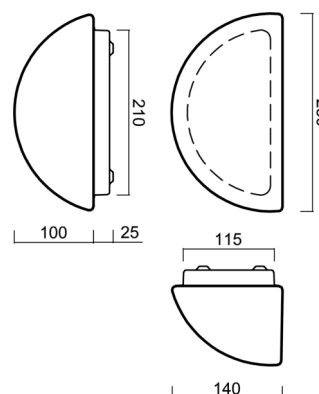

NELA 1

LED-1L26E700U5/244 4K#

WWW.OSMONT.CZ

NELA 1

Produktcode: NEL59728

Art: LED-1L26E700U5/244 4K#

Kurzbeschreibung der Leuchte: Weiße anliegende LED-Leuchte ON/OFF und Glasschirm TRIPLEX OPAL.

Technisch

Arten von Leuchten	Klassisch on/off
Befestigungsart	Aufbauleuchten
Basismaterial	Stahl
Schattenmaterial	dreischichtiges Glas TRIPLEX OPAL
Grundfarbe	Weiß Ral9003
Schattenfarbe	Weiß
Schatten halten	Schrauben
Montageort	Wand
Breite	250 mm
Länge	140 mm
Höhe	105 mm
Montageloch	3xØ5mm
Kabeldurchgang	2xØ16mm
Energieklasse	D
Schlagfestigkeit	IK01
Betriebstemperatur	von -20°C bis +30°C

Elektrisch

Energieverbrauch	7 W
Schutz vor Eindringen	IP43
Steckdose	LED modul
Klemme	Schnappklemmenblock
Anzahl der Leuchte pro Spannungssicherung B10A	50 Stck
Anzahl der Leuchte pro Spannungssicherung B16A	78 Stck
Anzahl der Leuchte pro Spannungssicherung C10A	84 Stck
Anzahl der Leuchte pro Spannungssicherung C16A	130 Stck

Eulum-Daten für Berechnungsprogramme sind unter www.osmont.cz verfügbar.

Logistik

EAN	8591728142018
Gewicht NTTO	1.6 Kg
Gewicht BTTO	1.7 Kg
Anzahl kartons	1 Stck
Paketvolumen	0.005 m ³
Paket 1 breite	0.265 m
Paket 1 länge	0.145 m
Paket 1 höhe	0.135 m
Garantie*	60 Monate