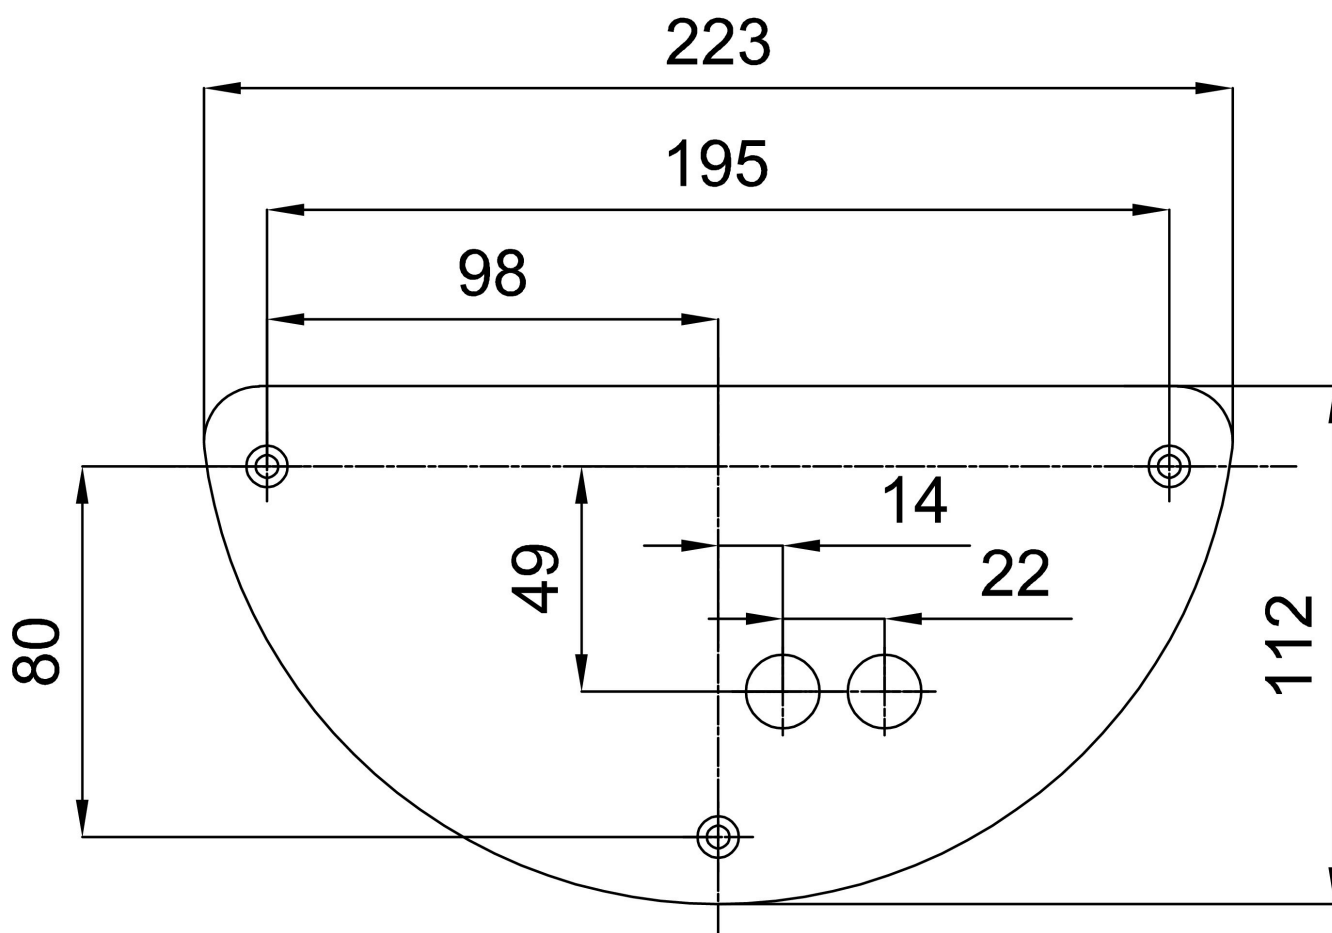

Arten von Leuchten	Klassisch on/off
Befestigungsart	Aufbauleuchten
Basismaterial	Stahl
Schattenmaterial	dreischichtiges Glas TRIPLEX OPAL
Grundfarbe	Weiß Ral9003
Schattenfarbe	Weiß
Schatten halten	Schrauben
Montageort	Wand
Breite	250 mm
Länge	140 mm
Höhe	105 mm
Montageloch	3xØ5mm
Kabeldurchgang	2xØ16mm
Energieklasse	D
Schlagfestigkeit	IK01
Betriebstemperatur	von -20°C bis +30°C

Eulum-Daten für Berechnungsprogramme sind unter www.osmont.cz verfügbar.

Logistik

EAN	8591728142018
Gewicht NTTO	1.6 Kg
Gewicht BTTO	1.7 Kg
Anzahl kartons	1 Stck
Paketvolumen	0.005 m ³
Paket 1 breite	0.265 m
Paket 1 länge	0.145 m
Paket 1 höhe	0.135 m
Garantie*	60 Monate

*Die Garantie für die Batterien gilt für 12 Monate ab Kaufdatum.

Einbaumaße:

Zusätzliches Sortiment:

Lampenschirm

Produktcode	Name	Farbe	Beschreibung	Bild	Zeichnung
20020	244	Weiß		