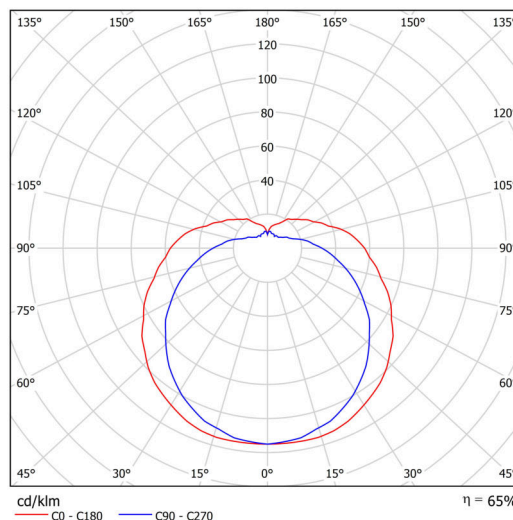

Leuchtdaten

Leuchtenlichtstrom	680 lm
Lichtstrom der Quelle	1050 lm
Leuchteneffizienz	97 lm/W
Temperatur	4000 K
LED-Lebensdauer L80/B10	100000 Std.
CRI	Ra80
MacAdam	3
Fotobiologische Sicherheit der Leuchte	Risk group 0