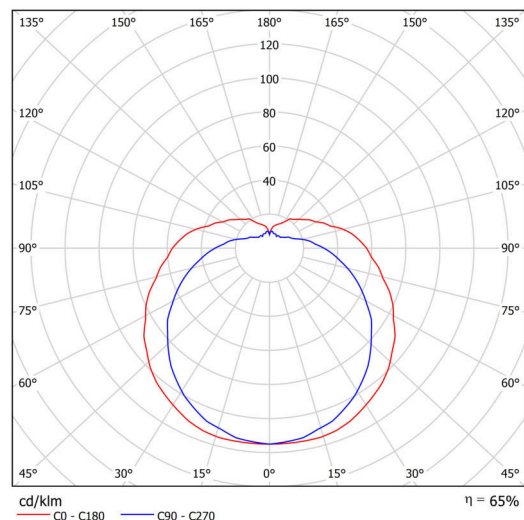

Leuchtend

Leuchtenlichtstrom	660 lm
Lichtstrom der quelle	1010 lm
Leuchteneffizienz	94 lm/W
Temperature	3000 K
LED-Lebensdauer L80/B10	100000 Std.
CRI	Ra80
MacAdam	3
Fotobiologische Sicherheit der Leuchte	Risk group 0