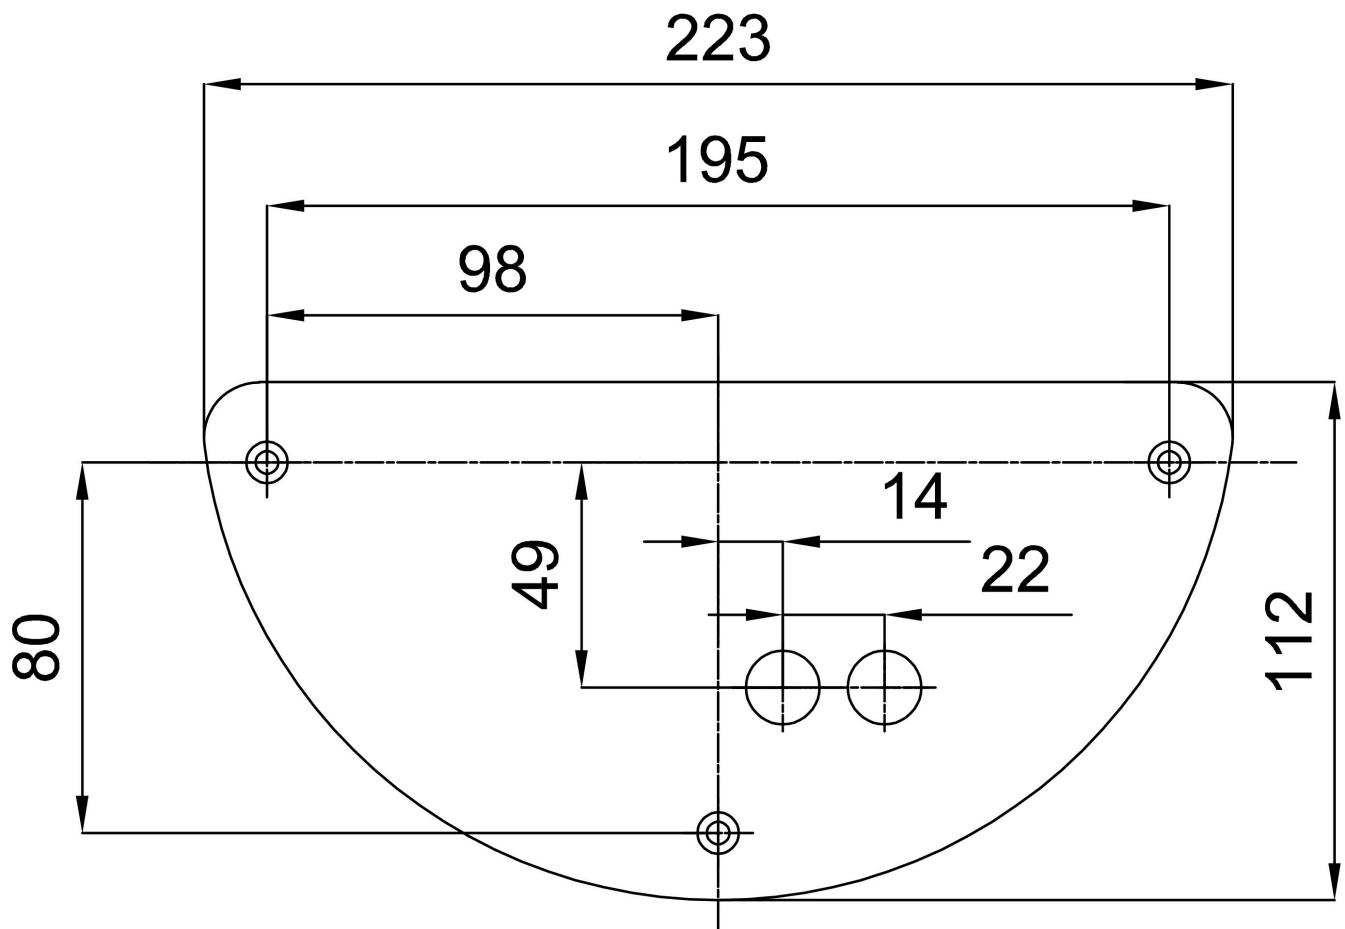

Arten von leuchten	Klassisch on/off
Befestigungsart	Aufbauleuchten
Basismaterial	Stahl
Schattenmaterial	dreischichtiges Glas TRIPLEX OPAL
Grundfarbe	Weiß Ral9003
Schattenfarbe	Weiß
Schatten halten	Schrauben
Montageort	Wand
Breite	250 mm
Länge	140 mm
Höhe	105 mm
Montageloch	3xØ5mm
Kabeldurchgang	2xØ16mm
Energieklasse	D
Schlagfestigkeit	IK01
Betriebstemperatur	von -20°C bis +30°C

Eulum-Daten für Berechnungsprogramme sind unter www.osmont.cz verfügbar.

Logistik

EAN	8591728141820
Gewicht NTTO	1.6 Kg
Gewicht BTTO	1.7 Kg
Anzahl kartons	1 Stck
Paketvolumen	0.005 m ³
Paket 1 breite	0.265 m
Paket 1 länge	0.145 m
Paket 1 höhe	0.135 m
Garantie*	60 Monate

*Die Garantie für die Batterien gilt für 12 Monate ab Kaufdatum.

Einbaumaße:

Zusätzliches Sortiment:

Lampenschirm

Produktcode	Name	Farbe	Beschreibung	Bild	Zeichnung
20020	244	Weiß		