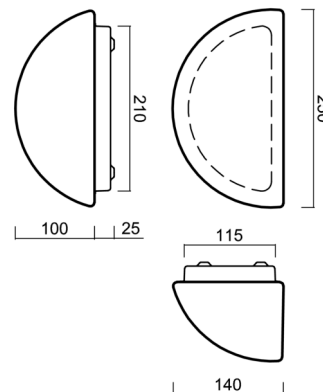

NELA 1

LED-1L26E700U5/244 3K#

WWW.OSMONT.CZ

NELA 1

Produktcode: NEL59228

Art: LED-1L26E700U5/244 3K#

Kurzbeschreibung der leuchte: Weiße anliegende LED-Leuchte ON/OFF und Glasschirm TRIPLEX OPAL.

Technisch

Arten von leuchten	Klassisch on/off
Befestigungsart	Aufbauleuchten
Basismaterial	Stahl
Schattenmaterial	dreischichtiges Glas TRIPLEX OPAL
Grundfarbe	Weiß Ral9003
Schattenfarbe	Weiß
Schatten halten	Schrauben
Montageort	Wand
Breite	250 mm
Länge	140 mm
Höhe	105 mm
Montageloch	3xØ5mm
Kabeldurchgang	2xØ16mm
Energieklasse	D
Schlagfestigkeit	IK01
Betriebstemperatur	von -20°C bis +30°C

Elektrisch

Energieverbrauch	7 W
Schutz vor Eindringen	IP43
Steckdose	LED modul
Klemme	Schnappklemmenblock
Anzahl der Leuchte pro Spannungssicherung B10A	50 Stck
Anzahl der Leuchte pro Spannungssicherung B16A	78 Stck
Anzahl der Leuchte pro Spannungssicherung C10A	84 Stck
Anzahl der Leuchte pro Spannungssicherung C16A	130 Stck

Eulum-Daten für Berechnungsprogramme sind unter www.osmont.cz verfügbar.

Logistik

EAN	8591728141820
Gewicht NTTO	1.6 Kg
Gewicht BTTO	1.7 Kg
Anzahl kartons	1 Stck
Paketvolumen	0.005 m ³
Paket 1 breite	0.265 m
Paket 1 länge	0.145 m
Paket 1 höhe	0.135 m
Garantie*	60 Monate