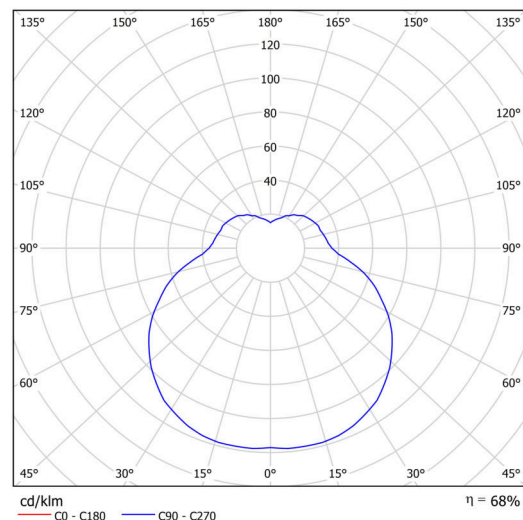

Leuchtend

Fotobiologische Sicherheit der Leuchte	Risk group 0

Eulum-Daten für Berechnungsprogramme sind unter www.osmont.cz verfügbar.