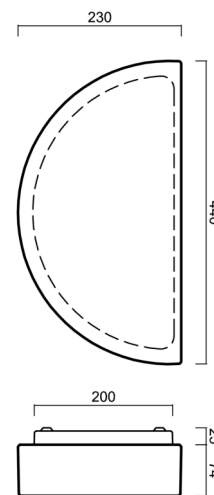

Arten von Leuchten	Klassisch on/off
Befestigungsart	Aufbauleuchten
Basismaterial	Stahl
Schattenmaterial	dreischichtiges Glas TRIPLEX OPAL
Grundfarbe	Weiß Ral9003
Schattenfarbe	Weiß
Schatten halten	Faltsystem
Montageort	Wand
Breite	438 mm
Länge	230 mm
Höhe	90 mm
Montageloch	4xØ5mm
Kabeldurchgang	2xØ16mm
Schlagfestigkeit	IK01
Betriebstemperatur	von -20°C bis +30°C

Eulum-Daten für Berechnungsprogramme sind unter www.osmont.cz verfügbar.

Logistik

EAN	8591728442453
Gewicht NTTO	3 Kg
Gewicht BTTO	3.3 Kg
Anzahl kartons	1 Stck
Paketvolumen	0.016 m ³
Paket 1 breite	0.3 m
Paket 1 länge	0.45 m
Paket 1 höhe	0.12 m
Garantie*	60 Monate