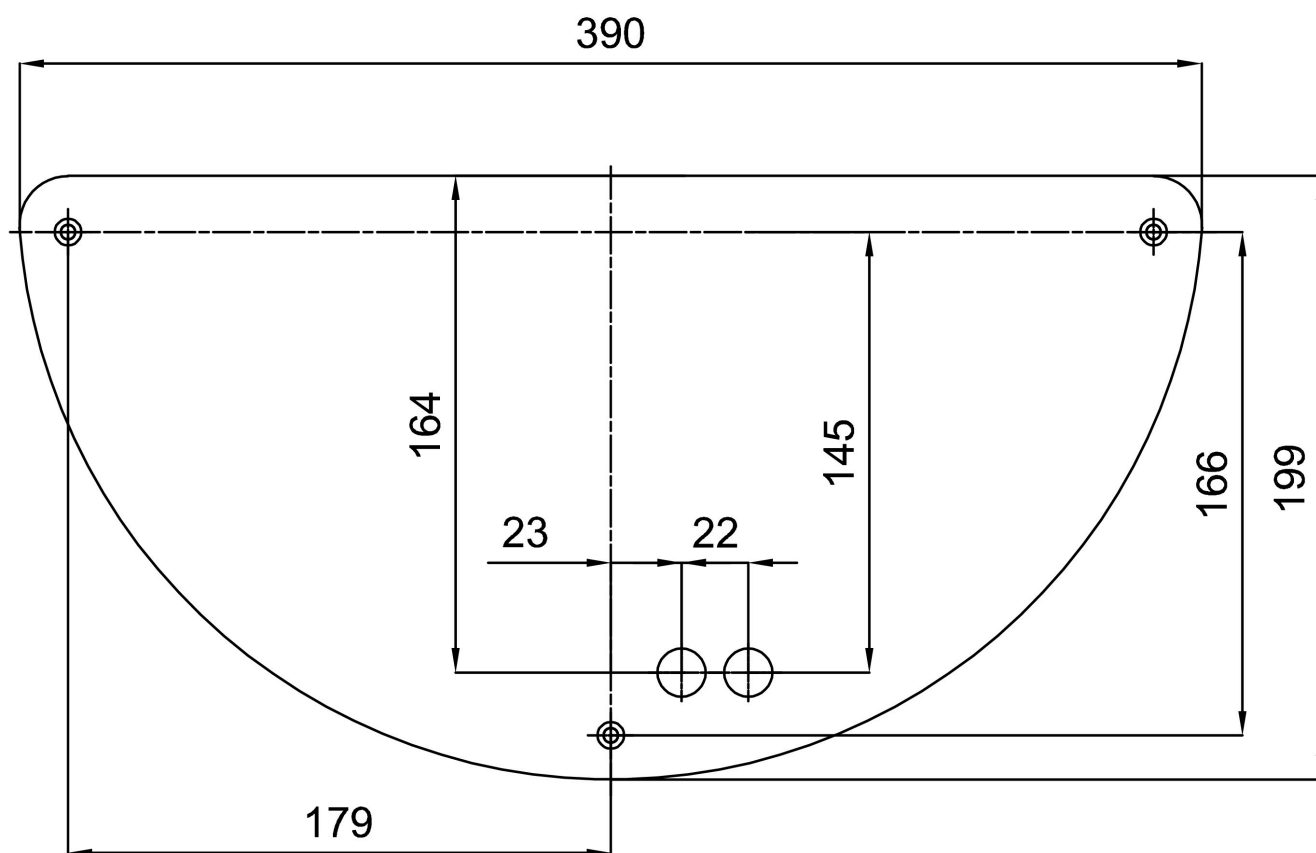

Eulum-Daten für Berechnungsprogramme sind unter www.osmont.cz verfügbar.

Logistik

EAN	8591728442453
Gewicht NTTO	3 Kg
Gewicht BTTO	3.3 Kg
Anzahl kartons	1 Stck
Paketvolumen	0.016 m ³
Paket 1 breite	0.3 m
Paket 1 länge	0.45 m
Paket 1 höhe	0.12 m
Garantie*	60 Monate

*Die Garantie für die Batterien gilt für 12 Monate ab Kaufdatum.

Einbaumaße:

Zusätzliches Sortiment:

Lampenschirm

Produktcode	Name	Farbe	Beschreibung	Bild	Zeichnung
20106	202	Weiß		