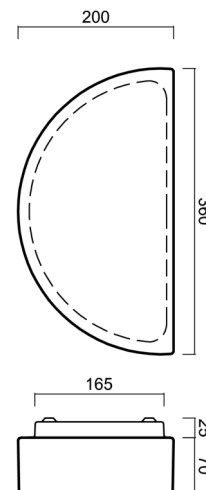

NARA 1

LED-1L41E700U41/201 NK1H 4K#

WWW.OSMONT.CZ

NARA 1

Produktcode: NAR10002

Art: LED-1L41E700U41/201 NK1H 4K#

Kurzbeschreibung der leuchte: Weiße Farbe | LED-Decken- oder Wandleuchte mit kombinierter Notstromversorgung | TRIPLEX OPAL mundgeblasener Glasschirm |

Technische Daten

Arten von leuchten	Notfall kombiniert
Befestigungsart	Aufbauleuchten
Basismaterial	Stahl
Schattenmaterial	dreischichtiges Glas TRIPLEX OPAL
Grundfarbe	Weiß Ral9003
Schattenfarbe	Weiß
Schatten halten	Faltsystem
Montageort	Wand
Breite	360 mm
Länge	197 mm
Höhe	86 mm
Energieklasse	D
Schlagfestigkeit	IK01
Betriebstemperatur	von -20°C bis +30°C

Elektrische Daten

Energieverbrauch	13 W
Schutz vor Eindringen	IP43
Steckdose	LED modul
Akku-Typ	LiFePO4
Notzeit	1 Std.

Leuchtende Daten

Leuchtenlichtstrom	1430 lm
Lichtstrom der quelle	2110 lm
Lichtstrom der Lichtquelle im Notbetrieb	200 lm
Chromatizitätstemperatur	4000 K
LED-Lebensdauer L80/B10	100000 Std.
CRI	Ra80
MacAdam	3
Fotobiologische Sicherheit der Leuchte	Risk group 0

Paket 1 breite	0.205 m
Paket 1 länge	0.365 m
Paket 1 höhe	0.095 m
Garantie*	60 Monate

*Die Garantie für die Batterien gilt für 36 Monate ab Kaufdatum.

Einbaumaße:

Zusätzliches Sortiment:

Lampenschirm

Produktcode	Name	Farbe	Bild	Zeichnung
20105	201	Weiß	