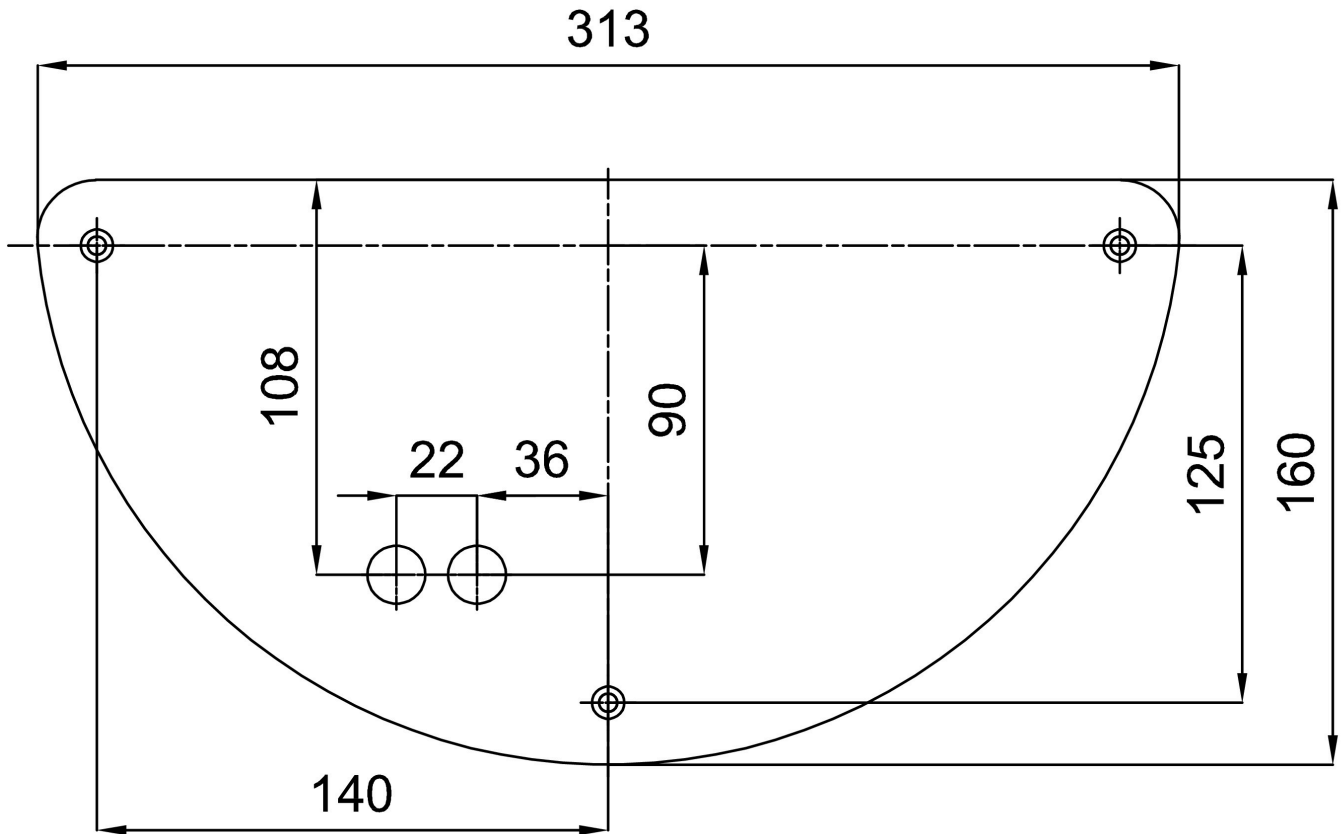

Technische Daten

Arten von leuchten	Notfall kombiniert
Befestigungsart	Aufbauleuchten
Basismaterial	Stahl
Schattenmaterial	dreischichtiges Glas TRIPLEX OPAL
Grundfarbe	Weiß Ral9003
Schattenfarbe	Weiß
Schatten halten	Faltsystem
Montageort	Wand
Breite	360 mm
Länge	197 mm
Höhe	86 mm
Energieklasse	D
Schlagfestigkeit	IK01
Betriebstemperatur	von -20°C bis +30°C

Paket 1 breite	0.205 m
Paket 1 länge	0.365 m
Paket 1 höhe	0.095 m
Garantie*	60 Monate

*Die Garantie für die Batterien gilt für 36 Monate ab Kaufdatum.

Einbaumaße:

Zusätzliches Sortiment:

Lampenschirm

Produktcode	Name	Farbe	Bild	Zeichnung
20105	201	Weiß	