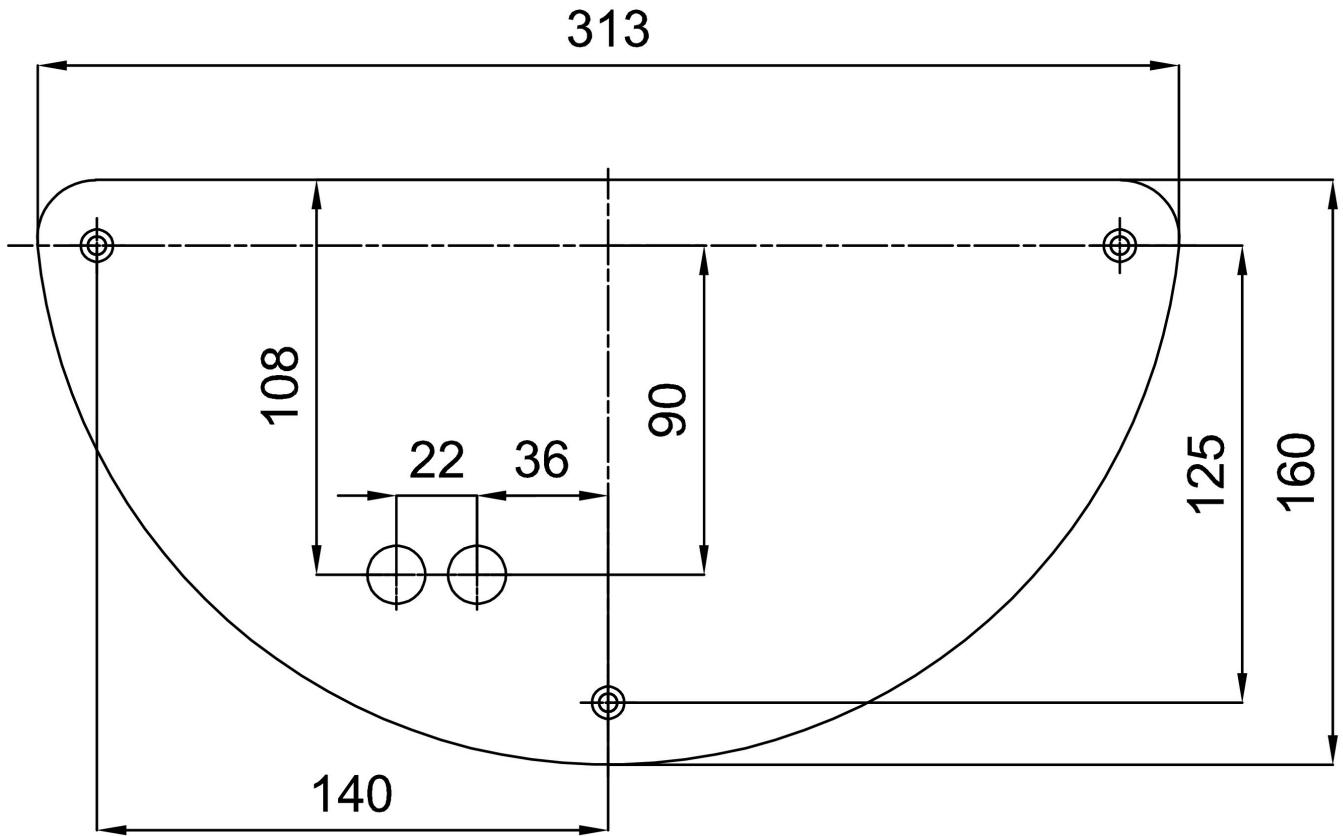

Technische Daten

Arten von leuchten	Notfall kombiniert
Befestigungsart	Aufbauleuchten
Basismaterial	Stahl
Schattenmaterial	dreischichtiges Glas TRIPLEX OPAL
Grundfarbe	Weiß Ral9003
Schattenfarbe	Weiß
Schatten halten	Faltsystem
Montageort	Wand
Breite	360 mm
Länge	197 mm
Höhe	86 mm
Energieklasse	D
Schlagfestigkeit	IK01
Betriebstemperatur	von -20°C bis +30°C

Paket 1 breite	0.205 m
Paket 1 länge	0.365 m
Paket 1 höhe	0.095 m
Garantie*	60 Monate

*Die Garantie für die Batterien gilt für 36 Monate ab Kaufdatum.

Einbaumaße:

Zusätzliches Sortiment:

Lampenschirm

Produktcode	Name	Farbe	Bild	Zeichnung
20105	201	Weiß	