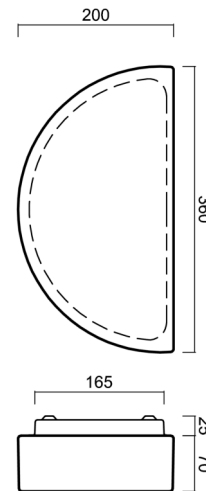

NARA 1

LED-1L41E700U41/201 NK1H 3K#

WWW.OSMONT.CZ

NARA 1

Produktcode: NAR10001

Art: LED-1L41E700U41/201 NK1H 3K#

Kurzbeschreibung der leuchte: Weiße Farbe | LED-Decken- oder Wandleuchte mit kombinierter Notstromversorgung | TRIPLEX OPAL mundgeblasener Glasschirm |

Technische Daten

Arten von leuchten	Notfall kombiniert
Befestigungsart	Aufbauleuchten
Basismaterial	Stahl
Schattenmaterial	dreischichtiges Glas TRIPLEX OPAL
Grundfarbe	Weiß Ral9003
Schattenfarbe	Weiß
Schatten halten	Faltsystem
Montageort	Wand
Breite	360 mm
Länge	197 mm
Höhe	86 mm
Energieklasse	D
Schlagfestigkeit	IK01
Betriebstemperatur	von -20°C bis +30°C

Elektrische Daten

Energieverbrauch	13 W
Schutz vor Eindringen	IP43
Steckdose	LED modul
Akku-Typ	LiFePO4
Notzeit	1 Std.

Leuchtende Daten

Leuchtenlichtstrom	1370 lm
Lichtstrom der quelle	2020 lm
Lichtstrom der Lichtquelle im Notbetrieb	200 lm
Chromatizitätstemperatur	3000 K
LED-Lebensdauer L80/B10	100000 Std.
CRI	Ra80
MacAdam	3
Fotobiologische Sicherheit der Leuchte	Risk group 0

Paket 1 breite	0.205 m
Paket 1 länge	0.365 m
Paket 1 höhe	0.095 m
Garantie*	60 Monate

*Die Garantie für die Batterien gilt für 36 Monate ab Kaufdatum.

Einbaumaße:

Zusätzliches Sortiment:

Lampenschirm

Produktcode	Name	Farbe	Bild	Zeichnung
20105	201	Weiß	