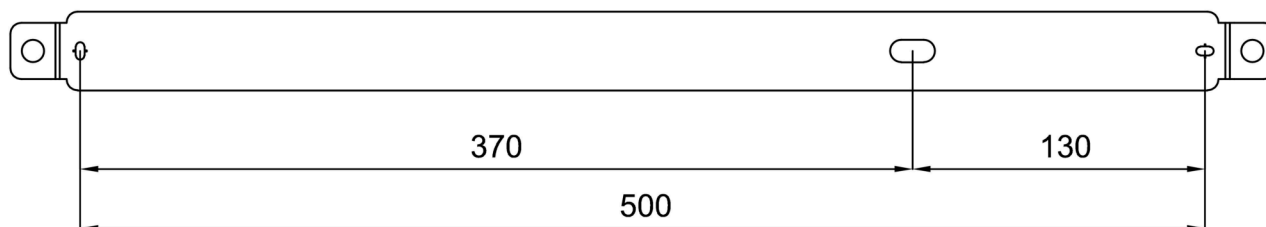

Technisch

Arten von leuchten	Klassisch on/off
Befestigungsart	Aufgehängt – SELV-Draht (kabellos)
Basismaterial	aluminium
Schattenmaterial	opales Polycarbonat
Grundfarbe	Weiß Ral9003
Schattenfarbe	Weiß
Schatten halten	spring
Montageort	Decke
Breite	900 mm
Länge	92 mm
Höhe	56 mm
Scharnierlänge	1000 mm
Montageloch	2xØ5mm
Kabeldurchgang	2xØ16mm
Energieklasse	D
Schlagfestigkeit	IK10
Betriebstemperatur	von -20°C bis +30°C

Einbaumaße:

Zusätzliches Sortiment:

Lampenschirm

Produktcode	Name	Farbe	Beschreibung	Bild	Zeichnung
20617	PC76	Weiß		 A 3D perspective rendering of a white, rectangular lamp shade. The shade is slightly tapered, with a wider top edge and a narrower bottom edge. It has a smooth, matte finish and is shown against a plain white background.	