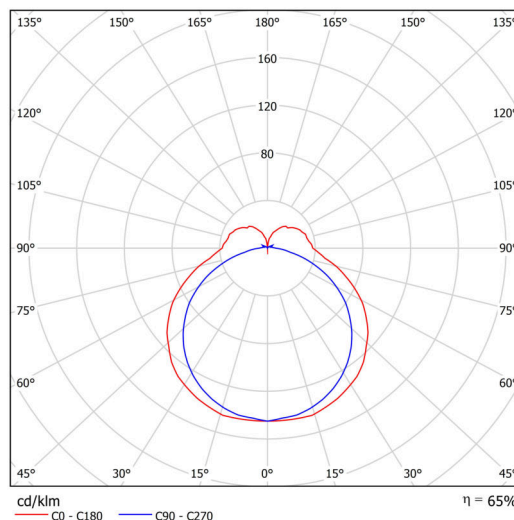

Leuchtend

Leuchtenlichtstrom	2720 lm
Lichtstrom der quelle	4180 lm
Leuchteneffizienz	104 lm/W
Temperature	3000 K
LED-Lebensdauer L80/B10	100000 Std.
CRI	Ra80
MacAdam	3
Fotobiologische Sicherheit der Leuchte	Risk group 0