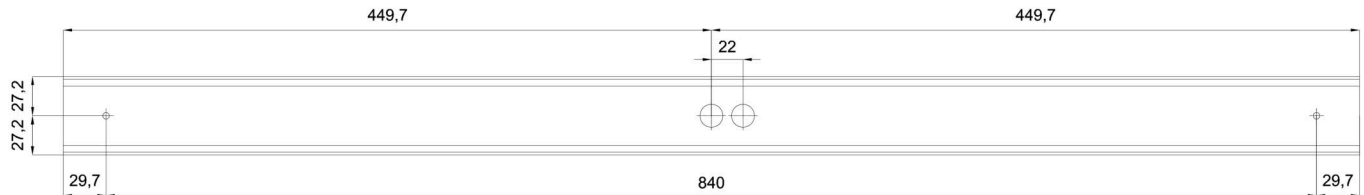

Technisch

Arten von leuchten	Dimmbar
Befestigungsart	Aufbauleuchten
Basismaterial	aluminium
Schattenmaterial	opales Polycarbonat
Grundfarbe	Schwarz Ral9005
Schattenfarbe	Weiß
Schatten halten	spring
Montageort	Wand / Decke
Breite	900 mm
Länge	60 mm
Höhe	46 mm
Montageloch	2xØ5mm
Kabeldurchgang	2xØ16mm
Energieklasse	D
Schlagfestigkeit	IK10
Betriebstemperatur	von -20°C bis +30°C

Leuchtend

Leuchtenlichtstrom	2340 lm
Lichtstrom der quelle	3290 lm
Leuchteneffizienz	117 lm/W
Temperature	4000 K
LED-Lebensdauer L80/B10	100000 Std.
CRI	Ra80
MacAdam	3
Fotobiologische Sicherheit der Leuchte	Risk group 0

Einbaumaße:

Zusätzliches Sortiment:

Lampenschirm

Produktcode	Name	Farbe	Beschreibung	Bild	Zeichnung
20609	PC72	Weiß		