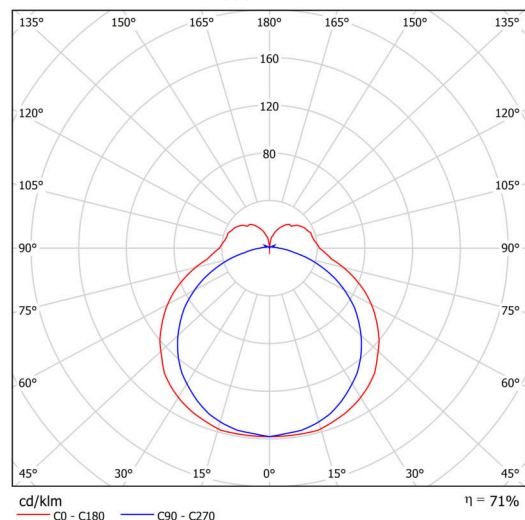

Technisch

Arten von leuchten	Dimmbar
Befestigungsart	Aufbauleuchten
Basismaterial	aluminium
Schattenmaterial	opales Polycarbonat
Grundfarbe	Schwarz Ral9005
Schattenfarbe	Weiß
Schatten halten	spring
Montageort	Wand / Decke
Breite	900 mm
Länge	60 mm
Höhe	46 mm
Montageloch	2xØ5mm
Kabeldurchgang	2xØ16mm
Energieklasse	D
Schlagfestigkeit	IK10
Betriebstemperatur	von -20°C bis +30°C

Leuchtend

Leuchtenlichtstrom	2340 lm
Lichtstrom der quelle	3290 lm
Leuchteneffizienz	117 lm/W
Temperature	4000 K
LED-Lebensdauer L80/B10	100000 Std.
CRI	Ra80
MacAdam	3
Fotobiologische Sicherheit der Leuchte	Risk group 0