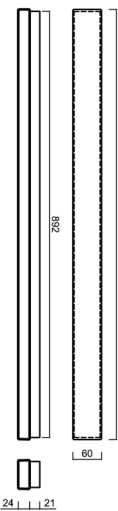

MATAR 2

LED-1L78-1L79E350PA09/PC72 C DALI 4K##

WWW.OSMONT.CZ

MATAR 2

Produktcode: MAT71545

Art: LED-1L78-1L79E350PA09/PC72 C DALI 4K##

Kurzbeschreibung der leuchte: Schwarze anliegende LED-Leuchte DALI und Polycarbonat-Schirm

Technisch

Arten von leuchten	Dimmbar
Befestigungsart	Aufbauleuchten
Basismaterial	aluminium
Schattenmaterial	opales Polycarbonat
Grundfarbe	Schwarz Ral9005
Schattenfarbe	Weiß
Schatten halten	spring
Montageort	Wand / Decke
Breite	900 mm
Länge	60 mm
Höhe	46 mm
Montageloch	2xØ5mm
Kabeldurchgang	2xØ16mm
Energieklasse	D
Schlagfestigkeit	IK10
Betriebstemperatur	von -20°C bis +30°C

Elektrisch

Energieverbrauch	20 W
Schutz vor Eindringen	IP44
Steckdose	LED modul
Klemme	Schnappklemmenblock
Anzahl der Leuchte pro Spannungssicherung B10A	31 Stck
Anzahl der Leuchte pro Spannungssicherung B16A	50 Stck
Anzahl der Leuchte pro Spannungssicherung C10A	52 Stck
Anzahl der Leuchte pro Spannungssicherung C16A	85 Stck

Einbaumaße:

Zusätzliches Sortiment:

Lampenschirm

Produktcode	Name	Farbe	Beschreibung	Bild	Zeichnung
20609	PC72	Weiß		