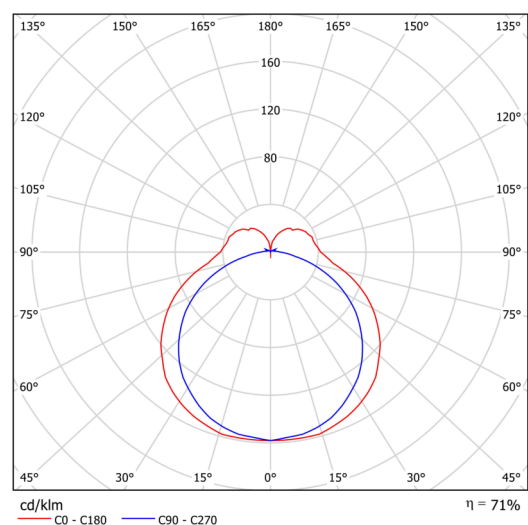

Logistische Daten

EAN	8591728230715
Anzahl kartons	1 Stck