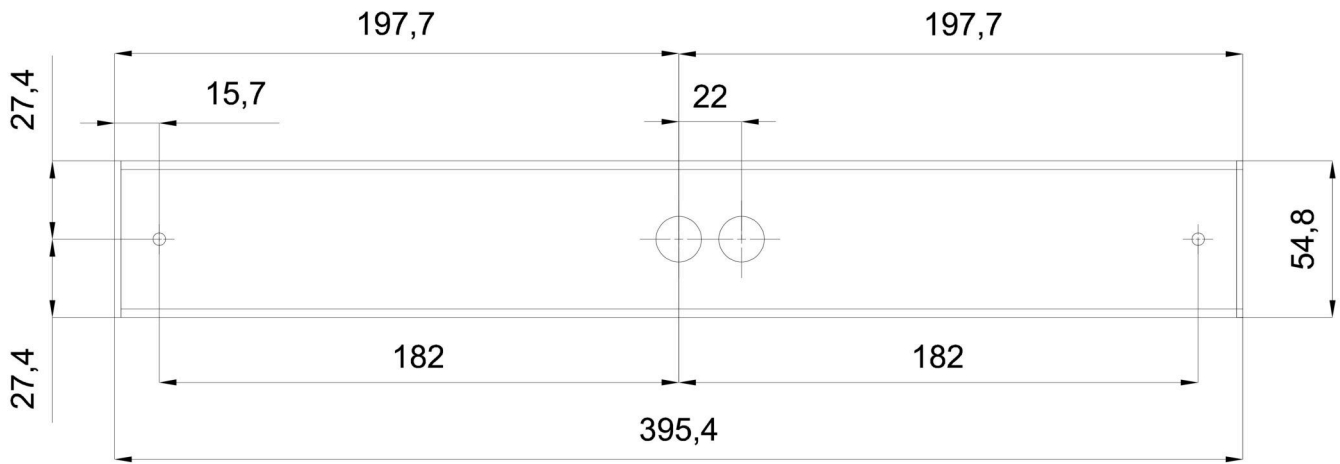

Technische Daten

Arten von leuchten	Dimmbar
Befestigungsart	Aufbauleuchten
Basismaterial	aluminium
Schattenmaterial	opales Polycarbonat
Grundfarbe	Schwarz Ral9005
Schattenfarbe	Weiß
Schatten halten	spring
Montageort	Wand / Decke
Breite	401 mm
Länge	58 mm
Höhe	46 mm
Montageloch	2xØ5mm
Kabeldurchgang	2xØ16mm
Energieklasse	D
Schlagfestigkeit	IK10
Betriebstemperatur	von -20°C bis +30°C

Elektrische Daten

Energieverbrauch	9 W
Schutz vor Eindringen	IP44
Steckdose	LED modul
Klemme	Schnappklemmenblock

Leuchtende Daten

Leuchtenlichtstrom	1000/1050 lm
Lichtstrom der quelle	1410/1480 lm
Chromatizitätstemperatur	3000/3500/4000 K
LED-Lebensdauer L80/B10	100000 Std.
CRI	Ra80
MacAdam	3
Fotobiologische Sicherheit der Leuchte	Risk group 0

Einbaumaße:

Zusätzliches Sortiment:

Lampenschirm

Produktcode	Name	Farbe	Bild	Zeichnung
20723	PC70	Weiß		