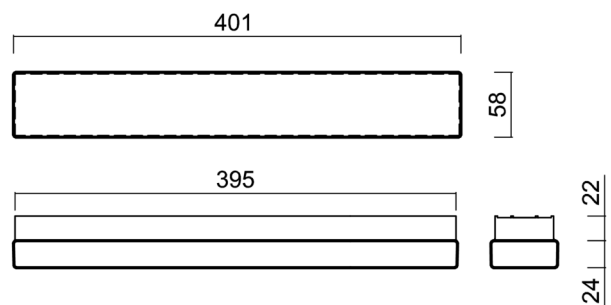

MATAR 1A

LED-1L70E350PA04/PC70 C DALI 3/35/4K#

WWW.OSMONT.CZ

MATAR 1A

Produktcode: MAT71577

Art: LED-1L70E350PA04/PC70 C DALI 3/35/4K#

Kurzbeschreibung der leuchte: Schwarze Farbe | LED-Decken- oder Wandleuchte DALI | Opal-Polycarbonat-Schirm (PC) |

Technische Daten

Arten von leuchten	Dimmbar
Befestigungsart	Aufbauleuchten
Basismaterial	aluminium
Schattenmaterial	opales Polycarbonat
Grundfarbe	Schwarz Ral9005
Schattenfarbe	Weiß
Schatten halten	spring
Montageort	Wand / Decke
Breite	401 mm
Länge	58 mm
Höhe	46 mm
Montageloch	2xØ5mm
Kabeldurchgang	2xØ16mm
Energieklasse	D
Schlagfestigkeit	IK10
Betriebstemperatur	von -20°C bis +30°C

Elektrische Daten

Energieverbrauch	9 W
Schutz vor Eindringen	IP44
Steckdose	LED modul
Klemme	Schnappklemmenblock

Leuchtende Daten

Leuchtenlichtstrom	1000/1050 lm
Lichtstrom der quelle	1410/1480 lm
Chromatizitätstemperatur	3000/3500/4000 K
LED-Lebensdauer L80/B10	100000 Std.
CRI	Ra80
MacAdam	3
Fotobiologische Sicherheit der Leuchte	Risk group 0

Einbaumaße:

Zusätzliches Sortiment:

Lampenschirm

Produktcode	Name	Farbe	Bild	Zeichnung
20723	PC70	Weiß		