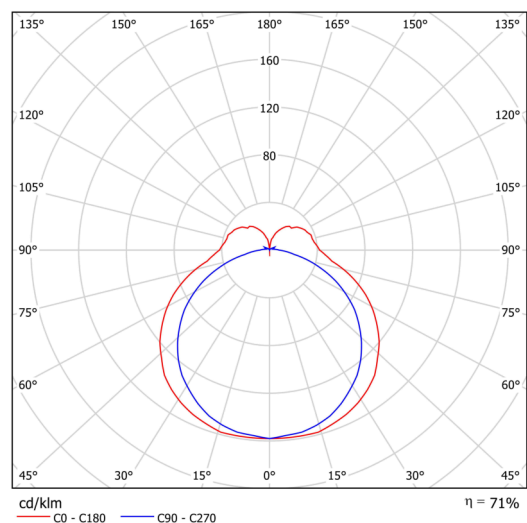

Logistische Daten

EAN	8591728230708
Anzahl kartons	1 Stck