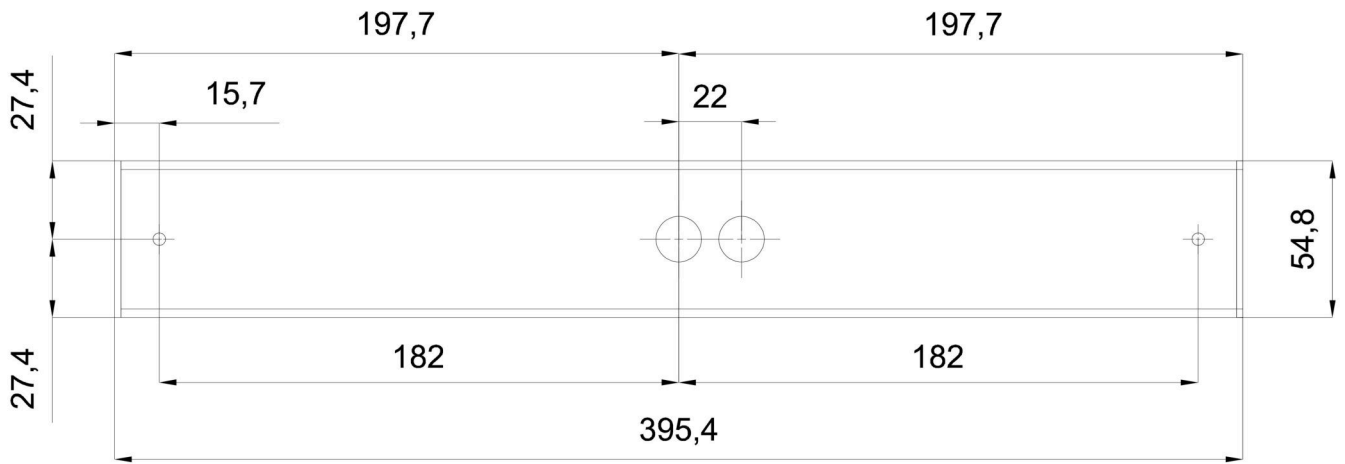

Technische Daten

Arten von leuchten	Klassisch on/off
Befestigungsart	Aufbauleuchten
Basismaterial	aluminium
Schattenmaterial	opales Polycarbonat
Grundfarbe	Schwarz Ral9005
Schattenfarbe	Weiß
Schatten halten	spring
Montageort	Wand / Decke
Breite	401 mm
Länge	58 mm
Höhe	46 mm
Montageloch	2xØ5mm
Kabeldurchgang	2xØ16mm
Energieklasse	D
Schlagfestigkeit	IK10
Betriebstemperatur	von -20°C bis +30°C

Elektrische Daten

Energieverbrauch	9 W
Schutz vor Eindringen	IP44
Steckdose	LED modul
Klemme	Schnappklemmenblock

Leuchtende Daten

Leuchtenlichtstrom	1000/1050 lm
Lichtstrom der quelle	1410/1480 lm
Chromatizitätstemperatur	3000/3500/4000 K
LED-Lebensdauer L80/B10	100000 Std.
CRI	Ra80
MacAdam	3
Fotobiologische Sicherheit der Leuchte	Risk group 0

Einbaumaße:

Zusätzliches Sortiment:

Lampenschirm

Produktcode	Name	Farbe	Bild	Zeichnung
20723	PC70	Weiß		