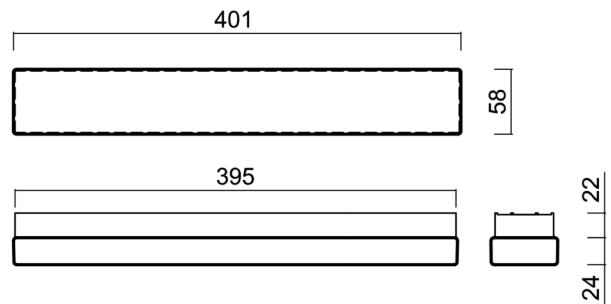

MATAR 1A

LED-1L70E350PA04/PC70 C 3/35/4K#

WWW.OSMONT.CZ

MATAR 1A

Produktcode: MAT71576

Art: LED-1L70E350PA04/PC70 C 3/35/4K#

Kurzbeschreibung der leuchte: Farbe: Schwarz | LED-Decken- oder Wandleuchte EIN/AUS | Opal-Polycarbonat-Schirm (PC) |

Technische Daten

Arten von leuchten	Klassisch on/off
Befestigungsart	Aufbauleuchten
Basismaterial	aluminium
Schattenmaterial	opales Polycarbonat
Grundfarbe	Schwarz Ral9005
Schattenfarbe	Weiß
Schatten halten	spring
Montageort	Wand / Decke
Breite	401 mm
Länge	58 mm
Höhe	46 mm
Montageloch	2xØ5mm
Kabeldurchgang	2xØ16mm
Energieklasse	D
Schlagfestigkeit	IK10
Betriebstemperatur	von -20°C bis +30°C

Elektrische Daten

Energieverbrauch	9 W
Schutz vor Eindringen	IP44
Steckdose	LED modul
Klemme	Schnappklemmenblock

Leuchtende Daten

Leuchtenlichtstrom	1000/1050 lm
Lichtstrom der quelle	1410/1480 lm
Chromatizitätstemperatur	3000/3500/4000 K
LED-Lebensdauer L80/B10	100000 Std.
CRI	Ra80
MacAdam	3
Fotobiologische Sicherheit der Leuchte	Risk group 0

Einbaumaße:

Zusätzliches Sortiment:

Lampenschirm

Produktcode	Name	Farbe	Bild	Zeichnung
20723	PC70	Weiß		