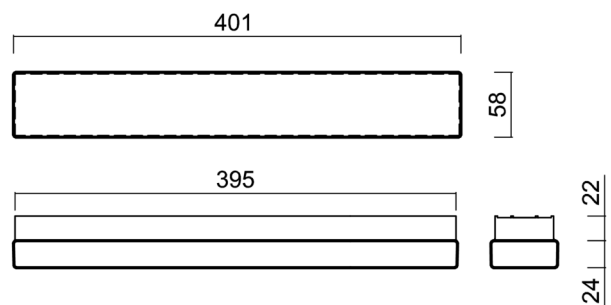

MATAR 1A

LED-1L70E250PA04/PC70 C DALI 3/35/4K#

WWW.OSMONT.CZ

MATAR 1A

Produktcode: MAT71575

Art: LED-1L70E250PA04/PC70 C DALI 3/35/4K#

Kurzbeschreibung der leuchte: Schwarze Farbe | LED-Decken- oder Wandleuchte DALI | Opal-Polycarbonat-Schirm (PC) |

Technische Daten

Arten von leuchten	Dimmbar
Befestigungsart	Aufbauleuchten
Basismaterial	aluminium
Schattenmaterial	opales Polycarbonat
Grundfarbe	Schwarz Ral9005
Schattenfarbe	Weiß
Schatten halten	spring
Montageort	Wand / Decke
Breite	401 mm
Länge	58 mm
Höhe	46 mm
Montageloch	2xØ5mm
Kabeldurchgang	2xØ16mm
Energieklasse	D
Schlagfestigkeit	IK10
Betriebstemperatur	von -20°C bis +30°C

Elektrische Daten

Energieverbrauch	6 W
Schutz vor Eindringen	IP44
Steckdose	LED modul
Klemme	Schnappklemmenblock

Leuchtende Daten

Leuchtenlichtstrom	720/750 lm
Lichtstrom der quelle	1020/1060 lm
Chromatizitätstemperatur	3000/3500/4000 K
LED-Lebensdauer L80/B10	100000 Std.
CRI	Ra80
MacAdam	3
Fotobiologische Sicherheit der Leuchte	Risk group 0