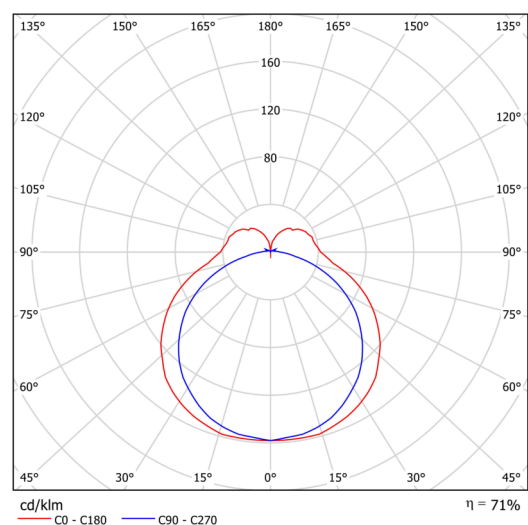

Logistische Daten

EAN	8591728230692
Anzahl kartons	1 Stck

OSMONT, s.r.o.
HYBRÁLEC 129,
586 01 JIHLAVA, CZ

www.osmont.cz
osmont@osmont.cz
(+420) 567 210 023