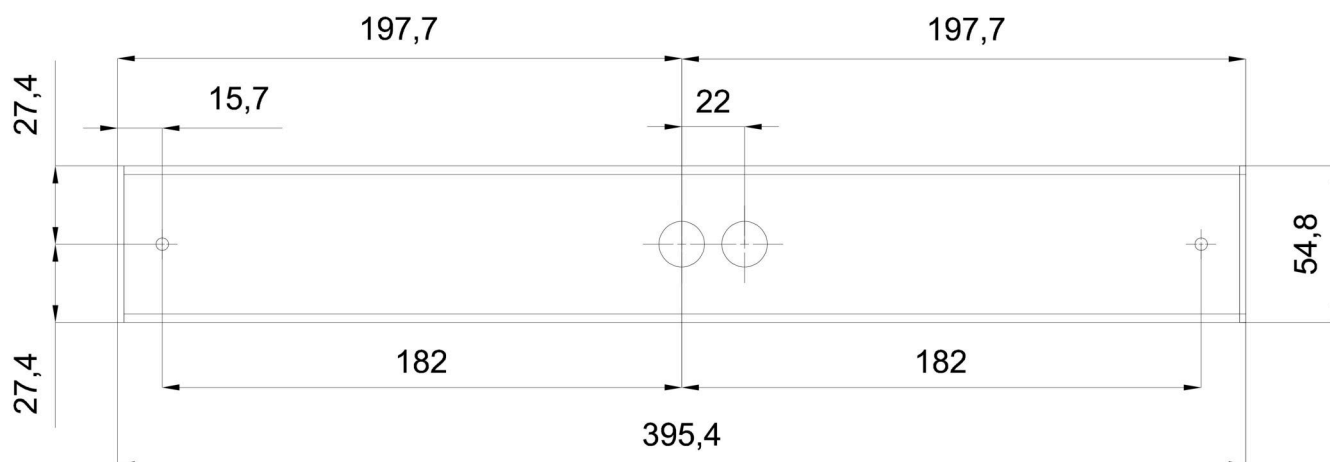

Garantie*

60 Monate

*Die Garantie für die Batterien gilt für 36 Monate ab Kaufdatum.

Einbaumaße: