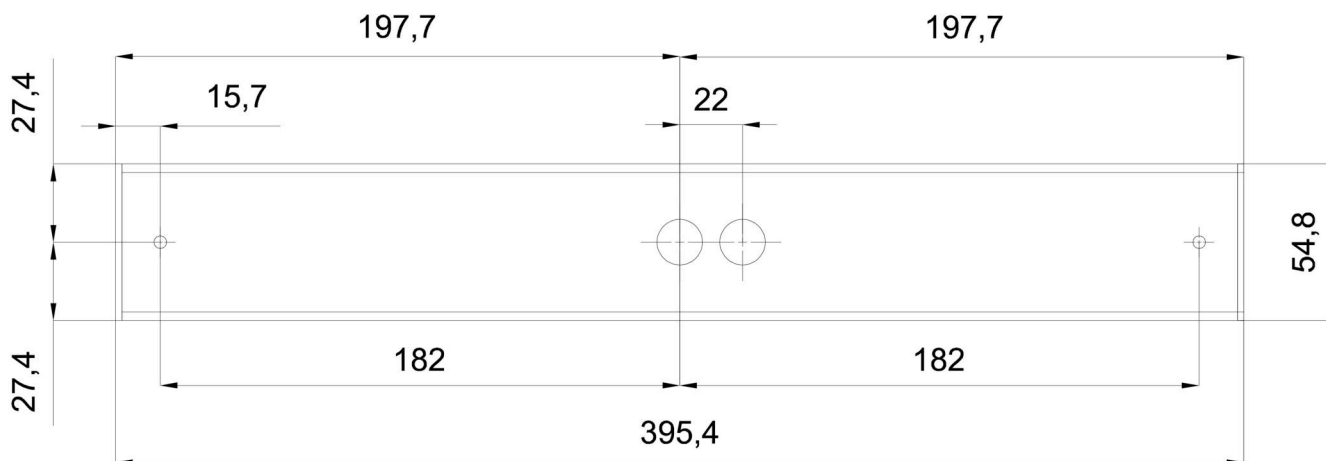

Logistische Daten

EAN	8591728230678
Anzahl kartons	1 Stck
Garantie*	60 Monate

*Die Garantie für die Batterien gilt für 36 Monate ab Kaufdatum.

Einbaumaße: