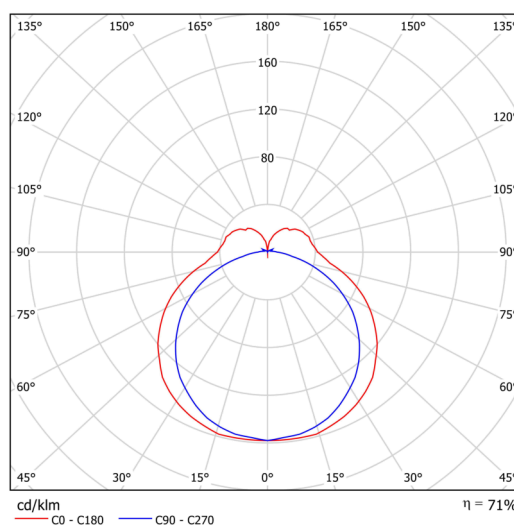

Leuchtende Daten

Leuchtenlichtstrom	1000/1050 lm
Lichtstrom der quelle	1410/1480 lm
Leuchteneffizienz	111 lm/W
Chromatizitätstemperatur	3000/3500/4000 K
LED-Lebensdauer L80/B10	100000 Std.
CRI	Ra80
MacAdam	3
Fotobiologische Sicherheit der Leuchte	Risk group 0