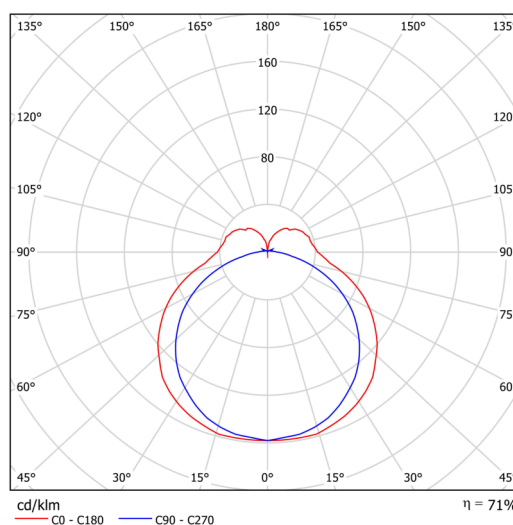

Leuchtende Daten

Leuchtenlichtstrom	720/750 lm
Lichtstrom der quelle	1020/1060 lm
Leuchteneffizienz	120 lm/W
Chromatizitätstemperatur	3000/3500/4000 K
LED-Lebensdauer L80/B10	100000 Std.
CRI	Ra80
MacAdam	3
Fotobiologische Sicherheit der Leuchte	Risk group 0