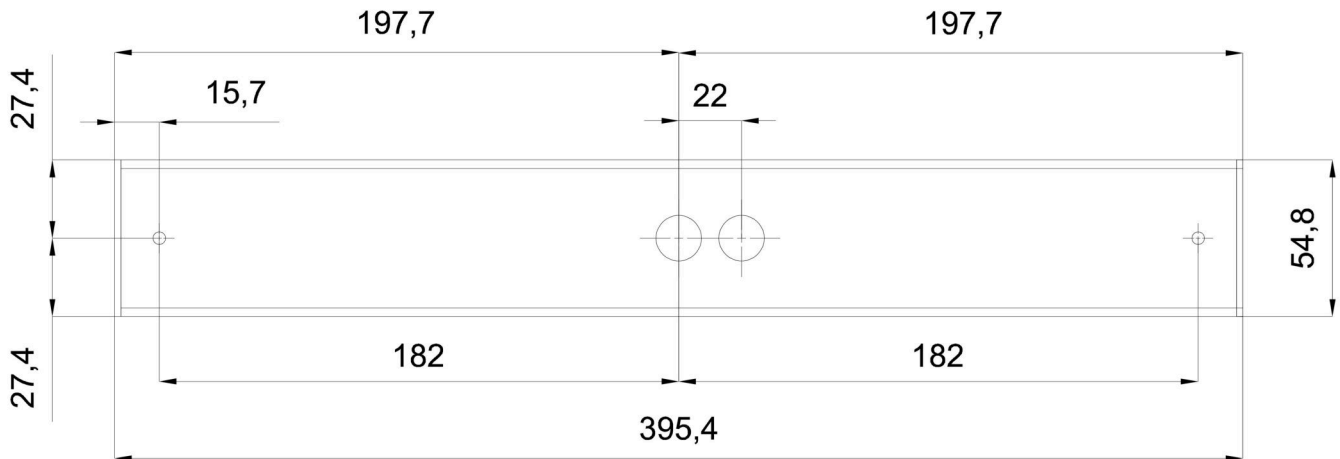

Technische Daten

Arten von leuchten	Dimmbar
Befestigungsart	Aufbauleuchten
Basismaterial	aluminium
Schattenmaterial	opales Polycarbonat
Grundfarbe	Weiß Ral9003
Schattenfarbe	Weiß
Schatten halten	spring
Montageort	Wand / Decke
Breite	401 mm
Länge	58 mm
Höhe	46 mm
Montageloch	2xØ5mm
Kabeldurchgang	2xØ16mm
Energieklasse	B
Schlagfestigkeit	IK10
Betriebstemperatur	von -20°C bis +30°C

Leuchtende Daten

Leuchtenlichtstrom	720/750 lm
Lichtstrom der quelle	1020/1060 lm
Leuchteneffizienz	120 lm/W
Chromatizitätstemperatur	3000/3500/4000 K
LED-Lebensdauer L80/B10	100000 Std.
CRI	Ra80
MacAdam	3
Fotobiologische Sicherheit der Leuchte	Risk group 0

Einbaumaße:

Zusätzliches Sortiment:

Lampenschirm

Produktcode	Name	Farbe	Bild	Zeichnung
20723	PC70	Weiß		