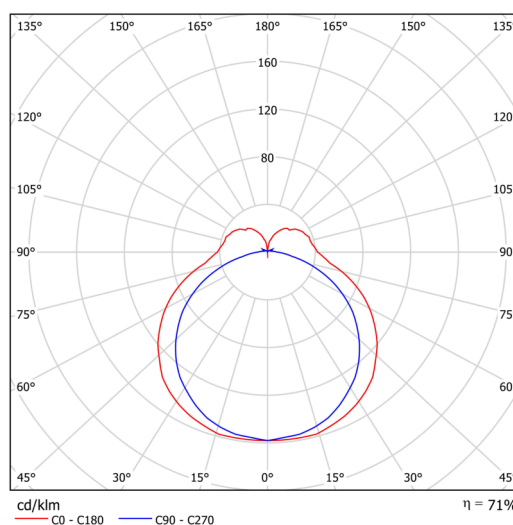

Leuchtende Daten

Leuchtenlichtstrom	750 lm
Lichtstrom der quelle	1060 lm
Leuchteneffizienz	125 lm/W
Chromatizitätstemperatur	4000 K
LED-Lebensdauer L80/B10	100000 Std.
CRI	Ra80
MacAdam	3
Fotobiologische Sicherheit der Leuchte	Risk group 0