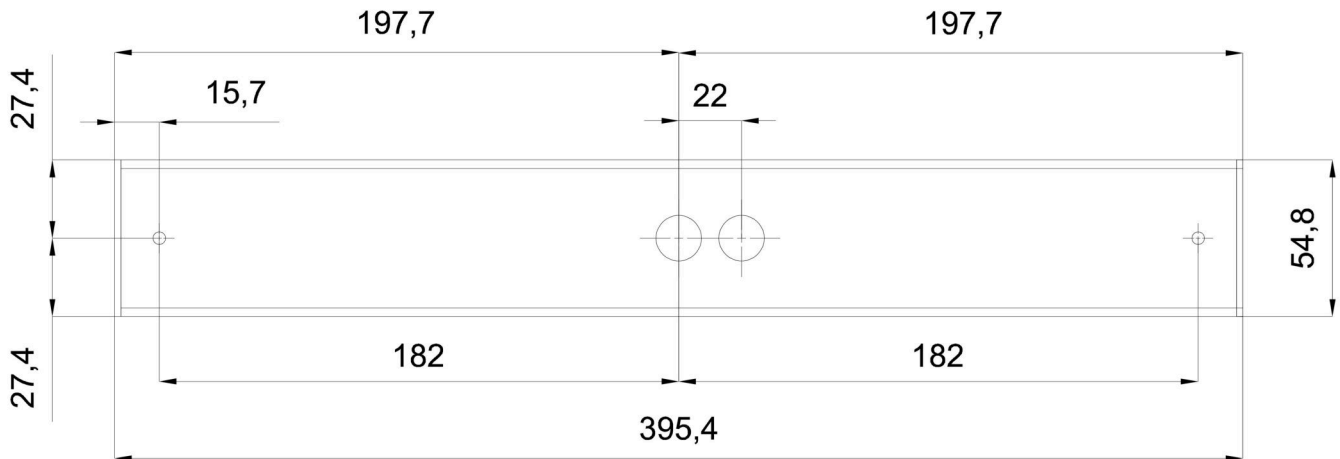

Technische Daten

Arten von leuchten	Klassisch on/off
Befestigungsart	Aufbauleuchten
Basismaterial	aluminium
Schattenmaterial	opales Polycarbonat
Grundfarbe	Schwarz Ral9005
Schattenfarbe	Weiß
Schatten halten	spring
Montageort	Wand / Decke
Breite	401 mm
Länge	58 mm
Höhe	46 mm
Montageloch	2xØ5mm
Kabeldurchgang	2xØ16mm
Energieklasse	B
Schlagfestigkeit	IK10
Betriebstemperatur	von -20°C bis +30°C

Leuchtende Daten

Leuchtenlichtstrom	750 lm
Lichtstrom der quelle	1060 lm
Leuchteneffizienz	125 lm/W
Chromatizitätstemperatur	4000 K
LED-Lebensdauer L80/B10	100000 Std.
CRI	Ra80
MacAdam	3
Fotobiologische Sicherheit der Leuchte	Risk group 0

Einbaumaße:

Zusätzliches Sortiment:

Lampenschirm

Produktcode	Name	Farbe	Bild	Zeichnung
20723	PC70	Weiß		