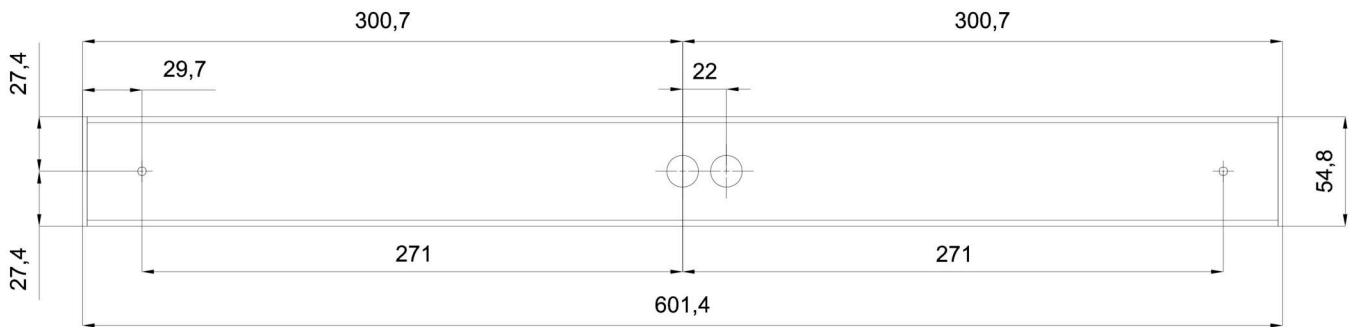

Technische Daten

Arten von leuchten	Dimmbar
Befestigungsart	Aufbauleuchten
Basismaterial	aluminium
Schattenmaterial	opales Polycarbonat
Grundfarbe	Schwarz Ral9005
Schattenfarbe	Weiß
Schatten halten	spring
Montageort	Wand / Decke
Breite	604 mm
Länge	58 mm
Höhe	46 mm
Montageloch	2xØ5mm
Kabeldurchgang	2xØ16mm
Energieklasse	D
Schlagfestigkeit	IK10
Betriebstemperatur	von -20°C bis +30°C

Einbaumaße:

Zusätzliches Sortiment:

Lampenschirm

Produktcode	Name	Farbe	Bild	Zeichnung
20608	PC71	Weiß		