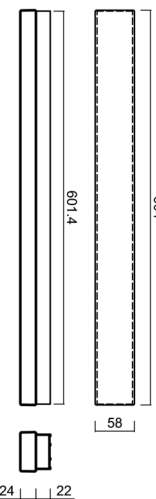

Leuchtende Daten

Leuchtenlichtstrom	1490/1550 lm
Lichtstrom der quelle	2100/2190 lm
Chromatizitätstemperatur	3000/3500/4000 K
LED-Lebensdauer L80/B10	100000 Std.
CRI	Ra80
MacAdam	3
Fotobiologische Sicherheit der Leuchte	Risk group 0

Eulum-Daten für Berechnungsprogramme sind unter www.osmont.cz verfügbar.