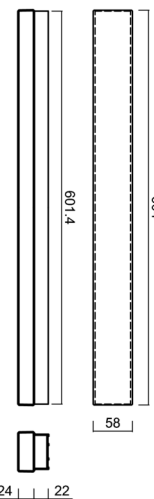

Leuchtende Daten

Leuchtenlichtstrom	1490/1550 lm
Lichtstrom der quelle	2100/2190 lm
Chromatizitätstemperatur	3000/3500/4000 K
LED-Lebensdauer L80/B10	100000 Std.
CRI	Ra80
MacAdam	3
Fotobiologische Sicherheit der Leuchte	Risk group 0

Eulum-Daten für Berechnungsprogramme sind unter www.osmont.cz verfügbar.