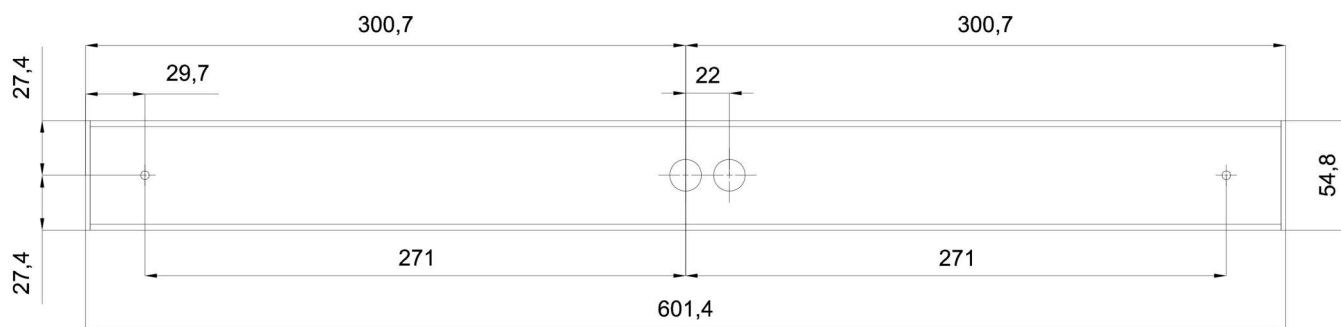

Technische Daten

Arten von leuchten	Klassisch on/off
Befestigungsart	Aufbauleuchten
Basismaterial	aluminium
Schattenmaterial	opales Polycarbonat
Grundfarbe	Schwarz Ral9005
Schattenfarbe	Weiß
Schatten halten	spring
Montageort	Wand / Decke
Breite	604 mm
Länge	58 mm
Höhe	46 mm
Montageloch	2xØ5mm
Kabeldurchgang	2xØ16mm
Energieklasse	D
Schlagfestigkeit	IK10
Betriebstemperatur	von -20°C bis +30°C

Elektrische Daten

Energieverbrauch	13 W
Schutz vor Eindringen	IP44
Steckdose	LED modul
Klemme	Schnappklemmenblock

Leuchtende Daten

Leuchtenlichtstrom	1490/1550 lm
Lichtstrom der quelle	2100/2190 lm
Chromatizitätstemperatur	3000/3500/4000 K
LED-Lebensdauer L80/B10	100000 Std.
CRI	Ra80
MacAdam	3
Fotobiologische Sicherheit der Leuchte	Risk group 0

Einbaumaße:

Zusätzliches Sortiment:

Lampenschirm

Produktcode	Name	Farbe	Bild	Zeichnung
20608	PC71	Weiß		