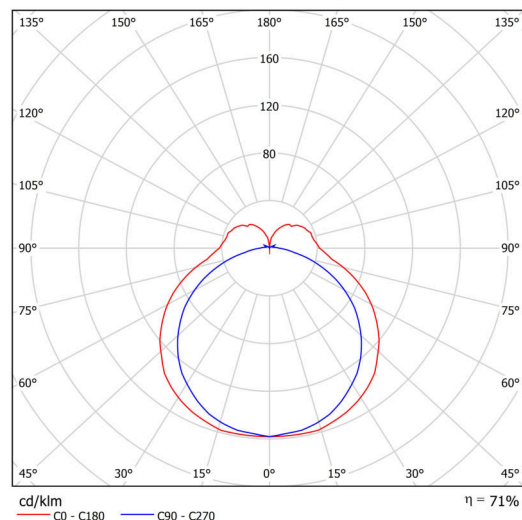

MATAR 1

Produktcode: MAT71584

Art: LED-1L79EMP350PA06/PC71 C 3/35/4K

Kurzbeschreibung der leuchte: Farbe: Schwarz | LED-Decken- oder Wandleuchte EIN/AUS | Mehrleistungstreiber | Opal-Polycarbonat-Schirm (PC) |

Technische Daten

Arten von leuchten	Klassisch on/off
Befestigungsart	Aufbauleuchten
Basismaterial	aluminium
Schattenmaterial	opales Polycarbonat
Grundfarbe	Schwarz Ral9005
Schattenfarbe	Weiß
Schatten halten	spring
Montageort	Wand / Decke
Breite	604 mm
Länge	58 mm
Höhe	46 mm
Montageloch	2xØ5mm
Kabeldurchgang	2xØ16mm
Energieklasse	D
Schlagfestigkeit	IK10
Betriebstemperatur	von -20°C bis +30°C

Elektrische Daten

Energieverbrauch	13 W
Schutz vor Eindringen	IP44
Steckdose	LED modul
Klemme	Schnappklemmenblock

Leuchtende Daten

Leuchtenlichtstrom	1490/1550 lm
Lichtstrom der quelle	2100/2190 lm
Chromatizitätstemperatur	3000/3500/4000 K
LED-Lebensdauer L80/B10	100000 Std.
CRI	Ra80
MacAdam	3
Fotobiologische Sicherheit der Leuchte	Risk group 0

Eulum-Daten für Berechnungsprogramme sind unter www.osmont.cz verfügbar.