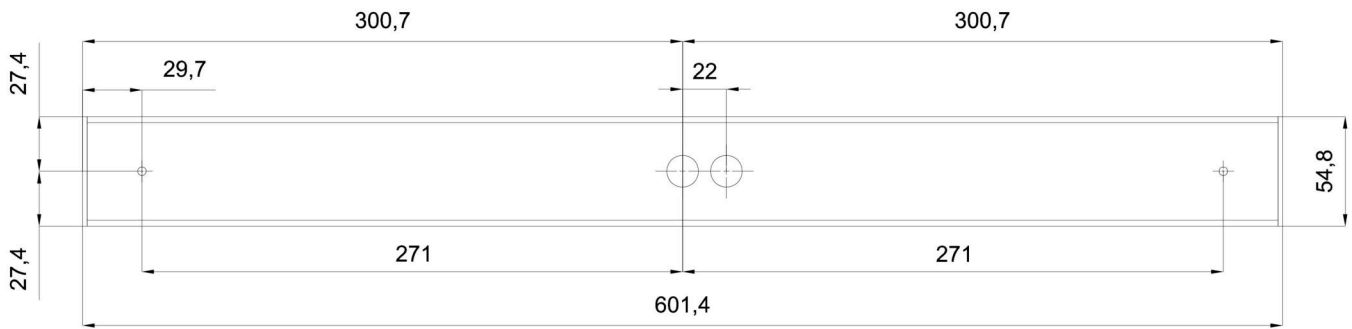

Technische Daten

Arten von leuchten	Dimmbar
Befestigungsart	Aufbauleuchten
Basismaterial	aluminium
Schattenmaterial	opales Polycarbonat
Grundfarbe	Schwarz Ral9005
Schattenfarbe	Weiß
Schatten halten	spring
Montageort	Wand / Decke
Breite	604 mm
Länge	58 mm
Höhe	46 mm
Montageloch	2xØ5mm
Kabeldurchgang	2xØ16mm
Energieklasse	D
Schlagfestigkeit	IK10
Betriebstemperatur	von -20°C bis +30°C

Einbaumaße:

Zusätzliches Sortiment:

Lampenschirm

Produktcode	Name	Farbe	Bild	Zeichnung
20608	PC71	Weiß		