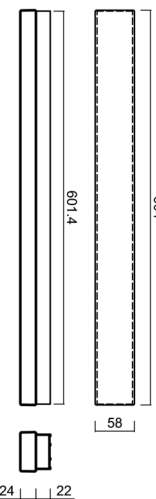

Leuchtende Daten

Leuchtenlichtstrom	1090/1140 lm
Lichtstrom der quelle	1540/1600 lm
Chromatizitätstemperatur	3000/3500/4000 K
LED-Lebensdauer L80/B10	100000 Std.
CRI	Ra80
MacAdam	3
Fotobiologische Sicherheit der Leuchte	Risk group 0

Eulum-Daten für Berechnungsprogramme sind unter www.osmont.cz verfügbar.