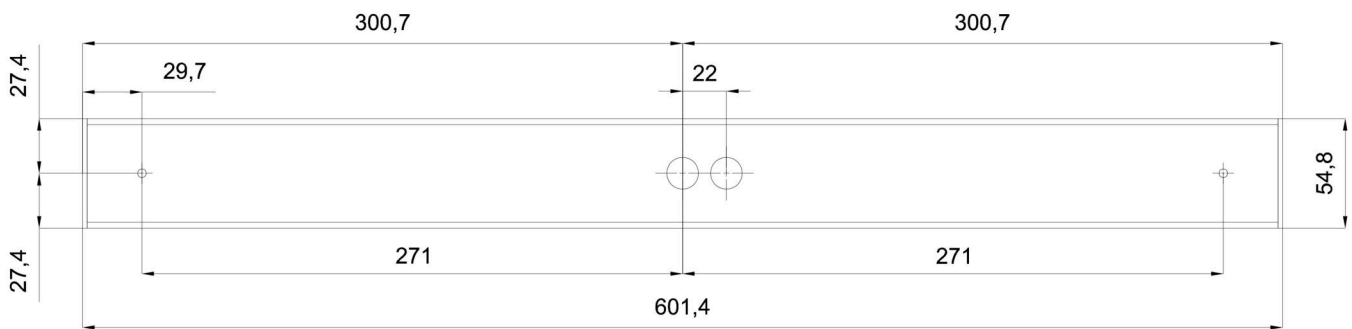

## Technische Daten

Arten von leuchten	Klassisch on/off
Befestigungsart	Aufbauleuchten
Basismaterial	aluminium
Schattenmaterial	opales Polycarbonat
Grundfarbe	Schwarz Ral9005
Schattenfarbe	Weiß
Schatten halten	spring
Montageort	Wand / Decke
Breite	604 mm
Länge	58 mm
Höhe	46 mm
Montageloch	2xØ5mm
Kabeldurchgang	2xØ16mm
Energieklasse	D
Schlagfestigkeit	IK10
Betriebstemperatur	von -20°C bis +30°C

\*Die Garantie für die Batterien gilt für 36 Monate ab Kaufdatum.

Einbaumaße:

Zusätzliches Sortiment:

Lampenschirm

Produktcode	Name	Farbe	Bild	Zeichnung
20608	PC71	Weiß		