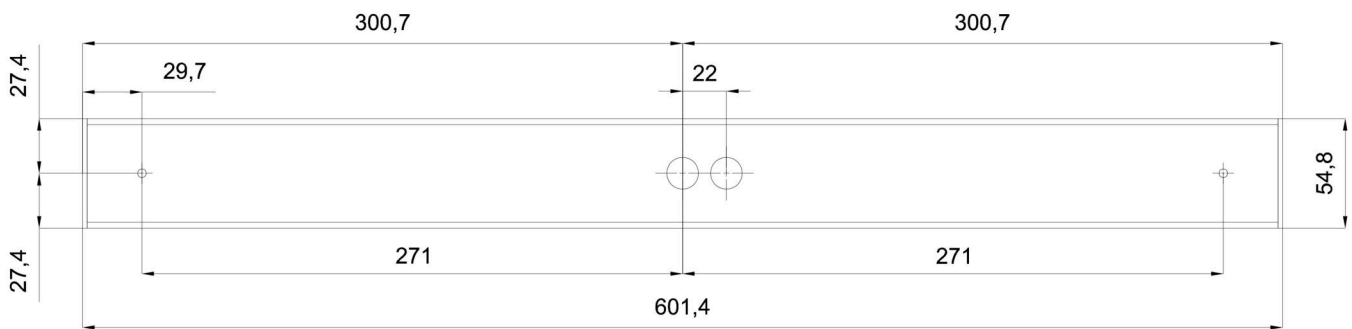

Technische Daten

Arten von leuchten	Dimmbar
Befestigungsart	Aufbauleuchten
Basismaterial	aluminium
Schattenmaterial	opales Polycarbonat
Grundfarbe	Weiß Ral9003
Schattenfarbe	Weiß
Schatten halten	spring
Montageort	Wand / Decke
Breite	604 mm
Länge	58 mm
Höhe	46 mm
Montageloch	2xØ5mm
Kabeldurchgang	2xØ16mm
Energieklasse	D
Schlagfestigkeit	IK10
Betriebstemperatur	von -20°C bis +30°C

Einbaumaße:

Zusätzliches Sortiment:

Lampenschirm

Produktcode	Name	Farbe	Bild	Zeichnung
20608	PC71	Weiß		