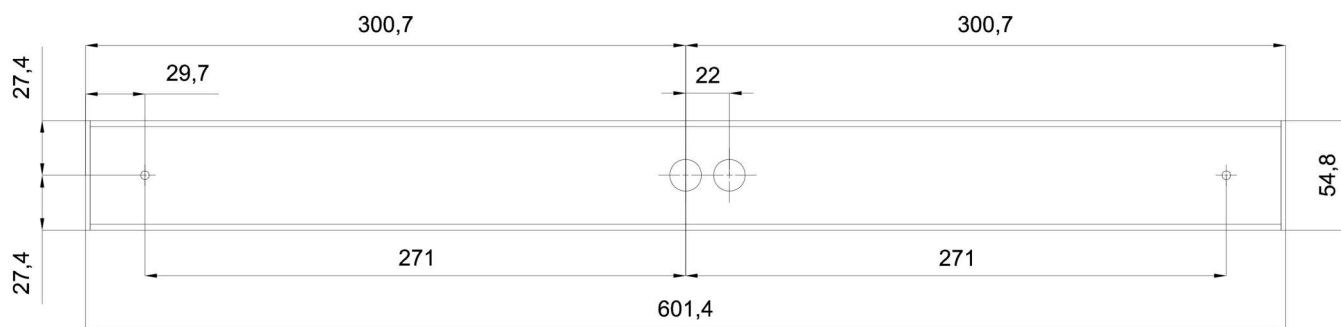

Technische Daten

Arten von leuchten	Dimmbar
Befestigungsart	Aufbauleuchten
Basismaterial	aluminium
Schattenmaterial	opales Polycarbonat
Grundfarbe	Weiß Ral9003
Schattenfarbe	Weiß
Schatten halten	spring
Montageort	Wand / Decke
Breite	604 mm
Länge	58 mm
Höhe	46 mm
Montageloch	2xØ5mm
Kabeldurchgang	2xØ16mm
Energieklasse	D
Schlagfestigkeit	IK10
Betriebstemperatur	von -20°C bis +30°C

Elektrische Daten

Energieverbrauch	9 W
Schutz vor Eindringen	IP44
Steckdose	LED modul
Klemme	Schnappklemmenblock

Leuchtende Daten

Leuchtenlichtstrom	1090/1140 lm
Lichtstrom der quelle	1540/1600 lm
Chromatizitätstemperatur	3000/3500/4000 K
LED-Lebensdauer L80/B10	100000 Std.
CRI	Ra80
MacAdam	3
Fotobiologische Sicherheit der Leuchte	Risk group 0

Einbaumaße:

Zusätzliches Sortiment:

Lampenschirm

Produktcode	Name	Farbe	Bild	Zeichnung
20608	PC71	Weiß		