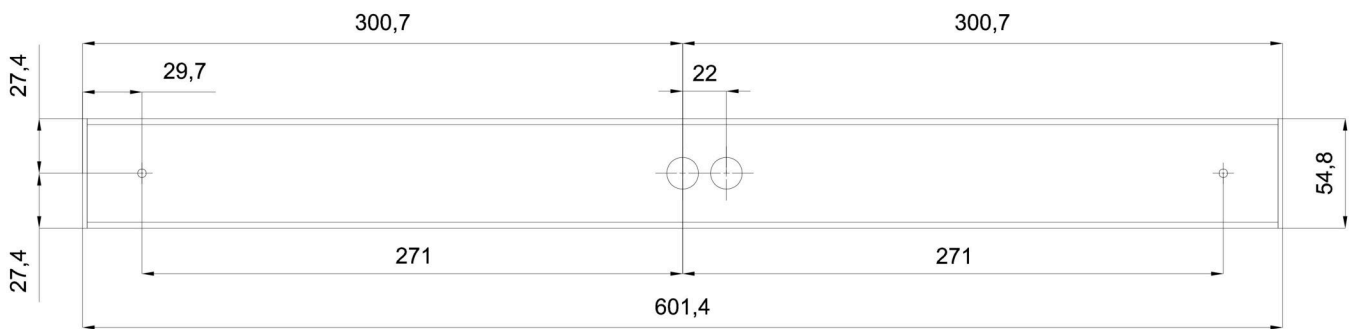

Technische Daten

Arten von leuchten	Klassisch on/off
Befestigungsart	Aufbauleuchten
Basismaterial	aluminium
Schattenmaterial	opales Polycarbonat
Grundfarbe	Weiß Ral9003
Schattenfarbe	Weiß
Schatten halten	spring
Montageort	Wand / Decke
Breite	604 mm
Länge	58 mm
Höhe	46 mm
Montageloch	2xØ5mm
Kabeldurchgang	2xØ16mm
Energieklasse	D
Schlagfestigkeit	IK10
Betriebstemperatur	von -20°C bis +30°C

Einbaumaße:

Zusätzliches Sortiment:

Lampenschirm

Produktcode	Name	Farbe	Bild	Zeichnung
20608	PC71	Weiß		