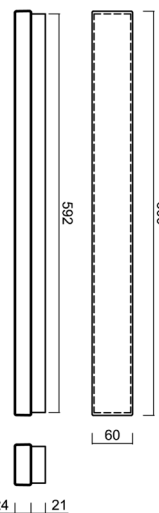

MATAR 1

LED-1L79EMP350PA06/PC71 B 3K##

WWW.OSMONT.CZ

MATAR 1

Produktcode: MAT71032

Art: LED-1L79EMP350PA06/PC71 B 3K##

Kurzbeschreibung der leuchte: Weiß Farbe| Decke oder Wand
LED-Licht EIN/AUS | Multipower-Treiber | Opaler Schirm aus Polycarbonat (PC)

Technisch

Arten von leuchten	Klassisch on/off
Befestigungsart	Aufbauleuchten
Basismaterial	aluminium
Schattenmaterial	opales Polycarbonat
Grundfarbe	Weiß Ral9003
Schattenfarbe	Weiß
Schatten halten	spring
Montageort	Wand / Decke
Breite	600 mm
Länge	60 mm
Höhe	46 mm
Montageloch	2xØ5mm
Kabeldurchgang	2xØ16mm
Energieklasse	D
Schlagfestigkeit	IK10
Betriebstemperatur	von -20°C bis +30°C

Elektrisch

Energieverbrauch	13 W
Schutz vor Eindringen	IP44
Steckdose	LED modul
Klemme	Schnappklemmenblock
Anzahl der Leuchte pro Spannungssicherung B10A	65 Stck
Anzahl der Leuchte pro Spannungssicherung B16A	105 Stck
Anzahl der Leuchte pro Spannungssicherung C10A	39 Stck
Anzahl der Leuchte pro Spannungssicherung C16A	63 Stck

Lampenschirm

Produktcode	Name	Farbe	Beschreibung	Bild	Zeichnung
20608	PC71	Weiß	příslušenství	