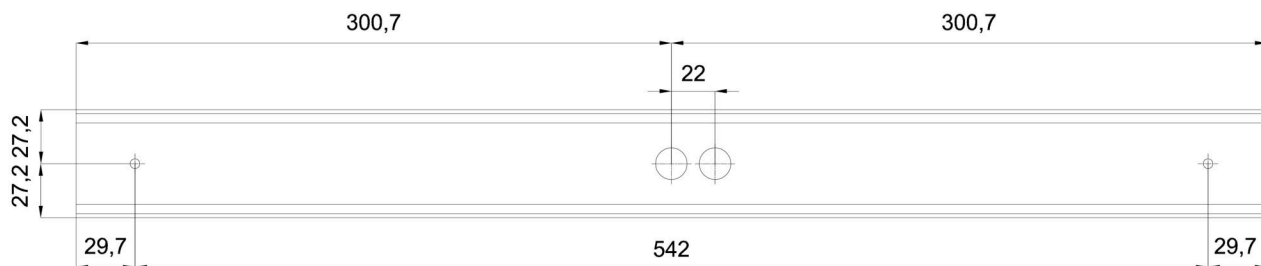

Logistik

EAN	8591728140847
Gewicht NTTO	0.65 Kg
Gewicht BTTO	0.85 Kg
Garantie*	60 Monate

*Die Garantie für die Batterien gilt für 12 Monate ab Kaufdatum.

Einbaumaße:

Zusätzliches Sortiment:

Sockel für Aufputzmontage