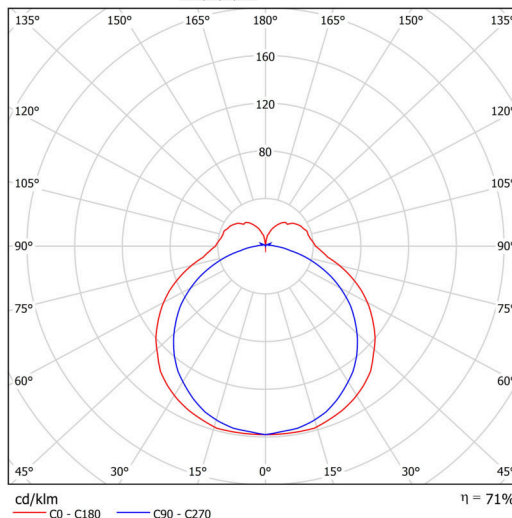

Leuchtend

Leuchtenlichtstrom	1490 lm
Lichtstrom der quelle	2100 lm
Leuchteneffizienz	114 lm/W
Temperature	3000 K
LED-Lebensdauer L80/B10	100000 Std.
CRI	Ra80
MacAdam	3
Fotobiologische Sicherheit der Leuchte	Risk group 0