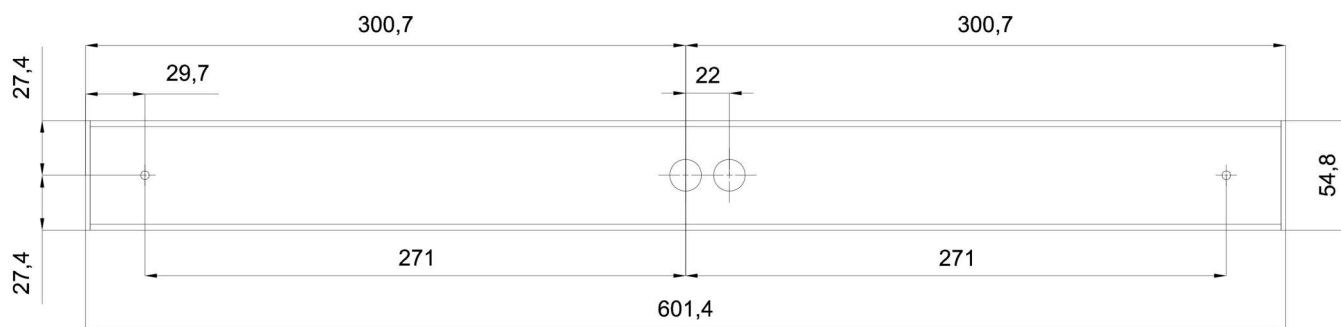

Technische Daten

Arten von leuchten	Notfall kombiniert
Befestigungsart	Aufbauleuchten
Basismaterial	aluminium
Schattenmaterial	opales Polycarbonat
Grundfarbe	Schwarz Ral9005
Schattenfarbe	Weiß
Schatten halten	spring
Montageort	Wand / Decke
Breite	604 mm
Länge	58 mm
Höhe	46 mm
Montageloch	2xØ5mm
Kabeldurchgang	2xØ16mm
Energieklasse	D
Schlagfestigkeit	IK10
Betriebstemperatur	von -20°C bis +30°C

Elektrische Daten

Energieverbrauch	13 W
Schutz vor Eindringen	IP44
Steckdose	LED modul
Akku-Typ	LiFePO4
Notzeit	3 Std.
Klemme	Schnappklemmenblock

Leuchtende Daten

Leuchtenlichtstrom	1550 lm
Lichtstrom der quelle	2190 lm
Lichtstrom der Lichtquelle im Notbetrieb	200 lm
Chromatizitätstemperatur	4000 K
LED-Lebensdauer L80/B10	100000 Std.
CRI	Ra80
MacAdam	3
Fotobiologische Sicherheit der Leuchte	Risk group 0

Einbaumaße:

Zusätzliches Sortiment:

Lampenschirm

Produktcode	Name	Farbe	Bild	Zeichnung
20608	PC71	Weiß		