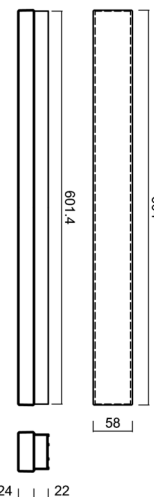

MATAR 1

LED-1L79EMP350PA06/PC71 NK3H C 4K##

WWW.OSMONT.CZ

MATAR 1

Produktcode: MAT60610

Art: LED-1L79EMP350PA06/PC71 NK3H C 4K##

Kurzbeschreibung der leuchte: Schwarze Farbe | LED-Decken- oder Wandleuchte mit kombinierter Notstromversorgung | Mehrleistungstreiber | Opal-Polycarbonat-Schirm (PC) |

Technische Daten

Arten von leuchten	Notfall kombiniert
Befestigungsart	Aufbauleuchten
Basismaterial	aluminium
Schattenmaterial	opales Polycarbonat
Grundfarbe	Schwarz Ral9005
Schattenfarbe	Weiß
Schatten halten	spring
Montageort	Wand / Decke
Breite	604 mm
Länge	58 mm
Höhe	46 mm
Montageloch	2xØ5mm
Kabeldurchgang	2xØ16mm
Energieklasse	D
Schlagfestigkeit	IK10
Betriebstemperatur	von -20°C bis +30°C

Elektrische Daten

Energieverbrauch	13 W
Schutz vor Eindringen	IP44
Steckdose	LED modul
Akku-Typ	LiFePO4
Notzeit	3 Std.
Klemme	Schnappklemmenblock

Leuchtende Daten

Leuchtenlichtstrom	1550 lm
Lichtstrom der quelle	2190 lm
Lichtstrom der Lichtquelle im Notbetrieb	200 lm
Chromatizitätstemperatur	4000 K
LED-Lebensdauer L80/B10	100000 Std.
CRI	Ra80
MacAdam	3
Fotobiologische Sicherheit der Leuchte	Risk group 0

Einbaumaße:

Zusätzliches Sortiment:

Lampenschirm

Produktcode	Name	Farbe	Bild	Zeichnung
20608	PC71	Weiß		