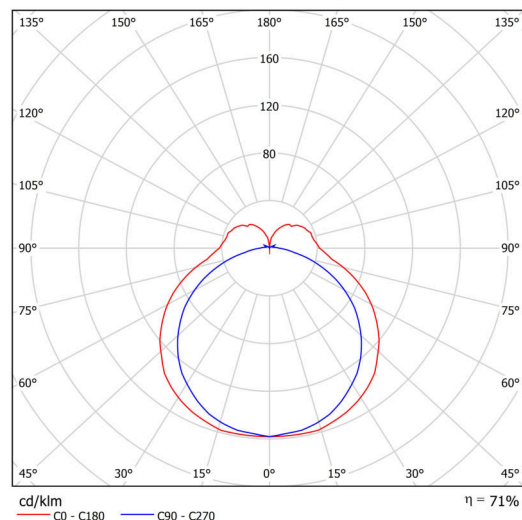

Leuchtende Daten

Leuchtenlichtstrom	1550 lm
Lichtstrom der quelle	2190 lm
Lichtstrom der Lichtquelle im Notbetrieb	200 lm
Chromatizitätstemperatur	4000 K
LED-Lebensdauer L80/B10	100000 Std.
CRI	Ra80
MacAdam	3
Fotobiologische Sicherheit der Leuchte	Risk group 0

Eulum-Daten für Berechnungsprogramme sind unter www.osmont.cz verfügbar.