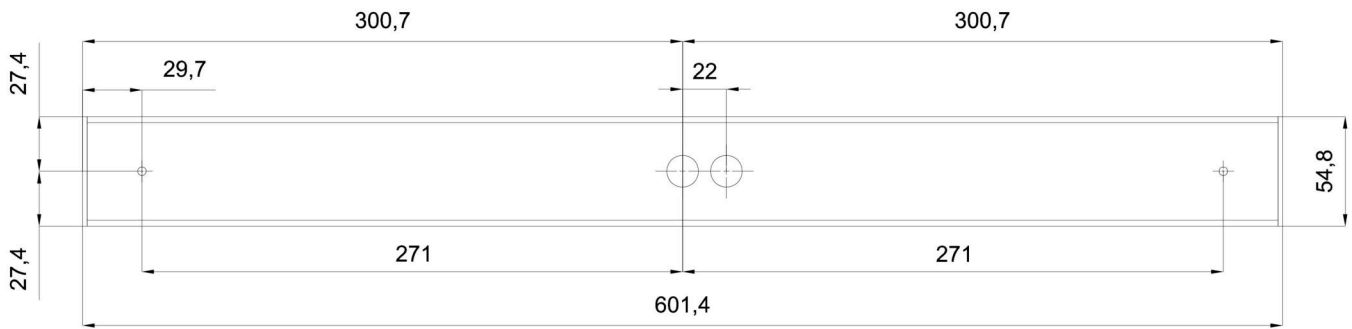

Technische Daten

Arten von leuchten	Notfall kombiniert SELFTEST
Befestigungsart	Aufbauleuchten
Basismaterial	aluminium
Schattenmaterial	opales Polycarbonat
Grundfarbe	Schwarz Ral9005
Schattenfarbe	Weiß
Schatten halten	spring
Montageort	Wand / Decke
Breite	604 mm
Länge	58 mm
Höhe	46 mm
Montageloch	2xØ5mm
Kabeldurchgang	2xØ16mm
Energieklasse	D
Schlagfestigkeit	IK10
Betriebstemperatur	von -20°C bis +30°C

Einbaumaße:

Zusätzliches Sortiment:

Lampenschirm

Produktcode	Name	Farbe	Bild	Zeichnung
20608	PC71	Weiß		