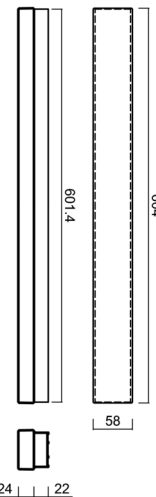

MATAR 1

LED-1L79E250PA06/PC71 NK3HST C 4K##

WWW.OSMONT.CZ

MATAR 1

Produktcode: MAT60609

Art: LED-1L79E250PA06/PC71 NK3HST C 4K##

Kurzbeschreibung der leuchte: Schwarze Farbe | LED-Decken- oder Wandleuchte mit kombinierter Notstromversorgung (mit Selbsttest) | Opal-Polycarbonat-Schirm (PC) |

Technische Daten

Arten von leuchten	Notfall kombiniert SELFTEST
Befestigungsart	Aufbauleuchten
Basismaterial	aluminium
Schattenmaterial	opales Polycarbonat
Grundfarbe	Schwarz Ral9005
Schattenfarbe	Weiß
Schatten halten	spring
Montageort	Wand / Decke
Breite	604 mm
Länge	58 mm
Höhe	46 mm
Montageloch	2xØ5mm
Kabeldurchgang	2xØ16mm
Energieklasse	D
Schlagfestigkeit	IK10
Betriebstemperatur	von -20°C bis +30°C

Elektrische Daten

Energieverbrauch	9 W
Schutz vor Eindringen	IP44
Steckdose	LED modul
Akku-Typ	LiFePO4
Notzeit	3 Std.
SELFTEST	ja
Klemme	Schnappklemmenblock

Leuchtende Daten

Leuchtenlichtstrom	1140 lm
Lichtstrom der quelle	1600 lm
Lichtstrom der Lichtquelle im Notbetrieb	200 lm
Chromatizitätstemperatur	4000 K
LED-Lebensdauer L80/B10	100000 Std.
CRI	Ra80
MacAdam	3
Fotobiologische Sicherheit der Leuchte	Risk group 0

Einbaumaße:

Zusätzliches Sortiment:

Lampenschirm

Produktcode	Name	Farbe	Bild	Zeichnung
20608	PC71	Weiß		