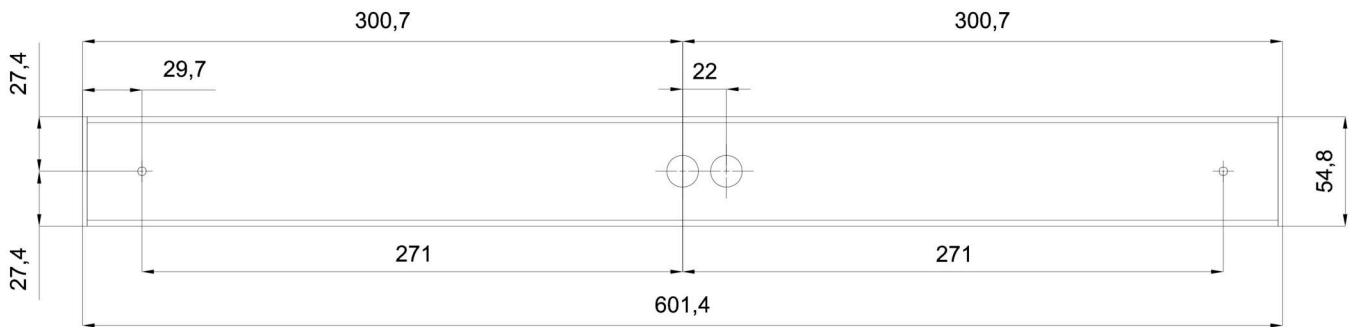

Technische Daten

Arten von leuchten	Notfall kombiniert
Befestigungsart	Aufbauleuchten
Basismaterial	aluminium
Schattenmaterial	opales Polycarbonat
Grundfarbe	Schwarz Ral9005
Schattenfarbe	Weiß
Schatten halten	spring
Montageort	Wand / Decke
Breite	604 mm
Länge	58 mm
Höhe	46 mm
Montageloch	2xØ5mm
Kabeldurchgang	2xØ16mm
Energieklasse	D
Schlagfestigkeit	IK10
Betriebstemperatur	von -20°C bis +30°C

Einbaumaße:

Zusätzliches Sortiment:

Lampenschirm

Produktcode	Name	Farbe	Bild	Zeichnung
20608	PC71	Weiß		