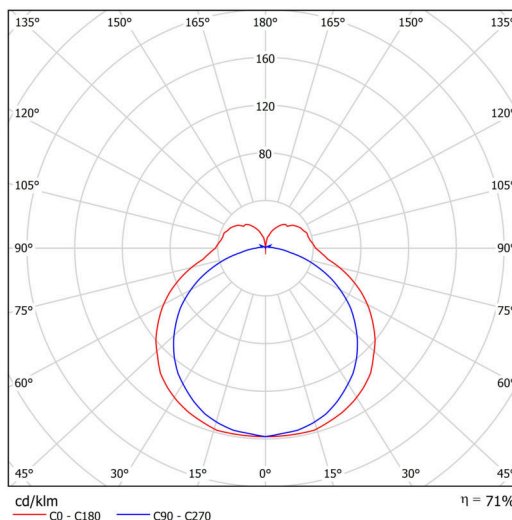

Leuchtende Daten

Leuchtenlichtstrom	1140 lm
Lichtstrom der quelle	1600 lm
Lichtstrom der Lichtquelle im Notbetrieb	200 lm
Chromatizitätstemperatur	4000 K
LED-Lebensdauer L80/B10	100000 Std.
CRI	Ra80
MacAdam	3
Fotobiologische Sicherheit der Leuchte	Risk group 0

Eulum-Daten für Berechnungsprogramme sind unter www.osmont.cz verfügbar.