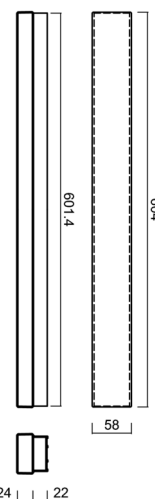

MATAR 1

LED-1L79E250PA06/PC71 NK3H C 4K##

WWW.OSMONT.CZ

MATAR 1

Produktcode: MAT60608

Art: LED-1L79E250PA06/PC71 NK3H C 4K##

Kurzbeschreibung der leuchte: Schwarze Farbe | LED-Decken- oder Wandleuchte mit kombinierter Notstromversorgung | Opal-Polycarbonat-Schirm (PC) |

Technische Daten

Arten von leuchten	Notfall kombiniert
Befestigungsart	Aufbauleuchten
Basismaterial	aluminium
Schattenmaterial	opales Polycarbonat
Grundfarbe	Schwarz Ral9005
Schattenfarbe	Weiß
Schatten halten	spring
Montageort	Wand / Decke
Breite	604 mm
Länge	58 mm
Höhe	46 mm
Montageloch	2xØ5mm
Kabeldurchgang	2xØ16mm
Energieklasse	D
Schlagfestigkeit	IK10
Betriebstemperatur	von -20°C bis +30°C

Elektrische Daten

Energieverbrauch	9 W
Schutz vor Eindringen	IP44
Steckdose	LED modul
Akku-Typ	LiFePO4
Notzeit	3 Std.
Klemme	Schnappklemmenblock

Leuchtende Daten

Leuchtenlichtstrom	1140 lm
Lichtstrom der quelle	1600 lm
Lichtstrom der Lichtquelle im Notbetrieb	200 lm
Chromatizitätstemperatur	4000 K
LED-Lebensdauer L80/B10	100000 Std.
CRI	Ra80
MacAdam	3
Fotobiologische Sicherheit der Leuchte	Risk group 0

Einbaumaße:

Zusätzliches Sortiment:

Lampenschirm

Produktcode	Name	Farbe	Bild	Zeichnung
20608	PC71	Weiß		