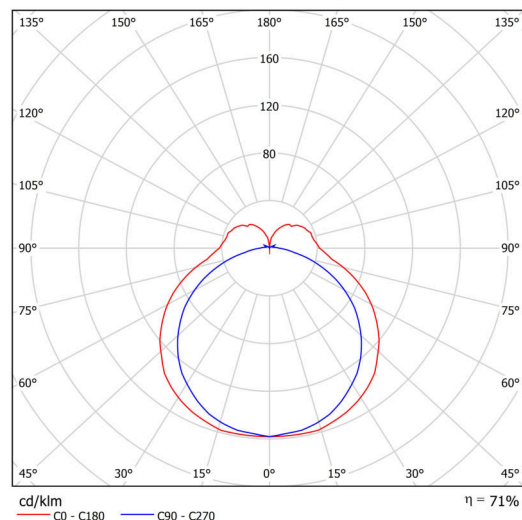

Leuchtende Daten

Leuchtenlichtstrom	1140 lm
Lichtstrom der quelle	1600 lm
Lichtstrom der Lichtquelle im Notbetrieb	200 lm
Chromatizitätstemperatur	4000 K
LED-Lebensdauer L80/B10	100000 Std.
CRI	Ra80
MacAdam	3
Fotobiologische Sicherheit der Leuchte	Risk group 0

Eulum-Daten für Berechnungsprogramme sind unter www.osmont.cz verfügbar.