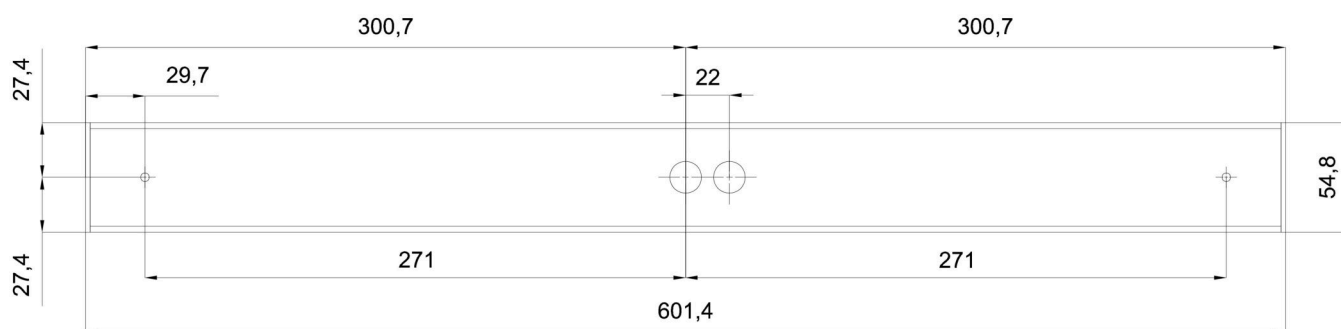

Technische Daten

Arten von leuchten	Notfall kombiniert
Befestigungsart	Aufbauleuchten
Basismaterial	aluminium
Schattenmaterial	opales Polycarbonat
Grundfarbe	Weiß Ral9003
Schattenfarbe	Weiß
Schatten halten	spring
Montageort	Wand / Decke
Breite	604 mm
Länge	58 mm
Höhe	46 mm
Montageloch	2xØ5mm
Kabeldurchgang	2xØ16mm
Energieklasse	D
Schlagfestigkeit	IK10
Betriebstemperatur	von -20°C bis +30°C

Einbaumaße:

Zusätzliches Sortiment:

Lampenschirm

Produktcode	Name	Farbe	Bild	Zeichnung
20608	PC71	Weiß		