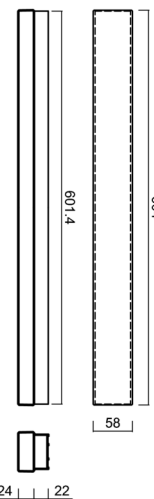

MATAR 1

LED-1L79E250PA06/PC71 NK3H B 4K##

WWW.OSMONT.CZ

MATAR 1

Produktcode: MAT60604

Art: LED-1L79E250PA06/PC71 NK3H B 4K##

Kurzbeschreibung der leuchte: Weiße Farbe | LED-Decken- oder Wandleuchte mit kombinierter Notstromversorgung | Opal-Polycarbonat-Schirm (PC) |

Technische Daten

Arten von leuchten	Notfall kombiniert
Befestigungsart	Aufbauleuchten
Basismaterial	aluminium
Schattenmaterial	opales Polycarbonat
Grundfarbe	Weiß Ral9003
Schattenfarbe	Weiß
Schatten halten	spring
Montageort	Wand / Decke
Breite	604 mm
Länge	58 mm
Höhe	46 mm
Montageloch	2xØ5mm
Kabeldurchgang	2xØ16mm
Energieklasse	D
Schlagfestigkeit	IK10
Betriebstemperatur	von -20°C bis +30°C

Elektrische Daten

Energieverbrauch	9 W
Schutz vor Eindringen	IP44
Steckdose	LED modul
Akku-Typ	LiFePO4
Notzeit	3 Std.
Klemme	Schnappklemmenblock

Leuchtende Daten

Leuchtenlichtstrom	1140 lm
Lichtstrom der quelle	1600 lm
Lichtstrom der Lichtquelle im Notbetrieb	200 lm
Chromatizitätstemperatur	4000 K
LED-Lebensdauer L80/B10	100000 Std.
CRI	Ra80
MacAdam	3
Fotobiologische Sicherheit der Leuchte	Risk group 0

Einbaumaße:

Zusätzliches Sortiment:

Lampenschirm

Produktcode	Name	Farbe	Bild	Zeichnung
20608	PC71	Weiß		