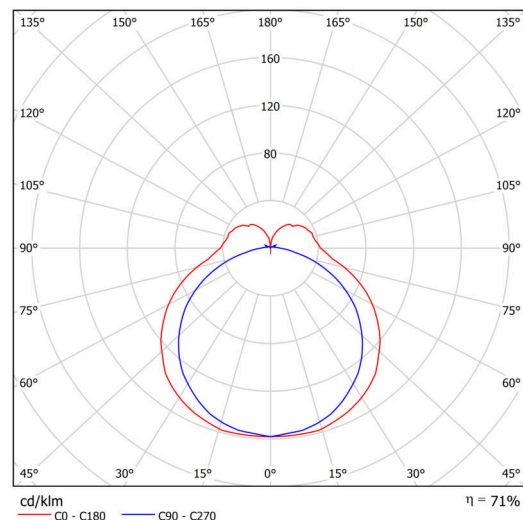

Leuchtende Daten

Leuchtenlichtstrom	1490 lm
Lichtstrom der quelle	2100 lm
Lichtstrom der Lichtquelle im Notbetrieb	200 lm
Chromatizitätstemperatur	3000 K
LED-Lebensdauer L80/B10	100000 Std.
CRI	Ra80
MacAdam	3
Fotobiologische Sicherheit der Leuchte	Risk group 0

Eulum-Daten für Berechnungsprogramme sind unter www.osmont.cz verfügbar.