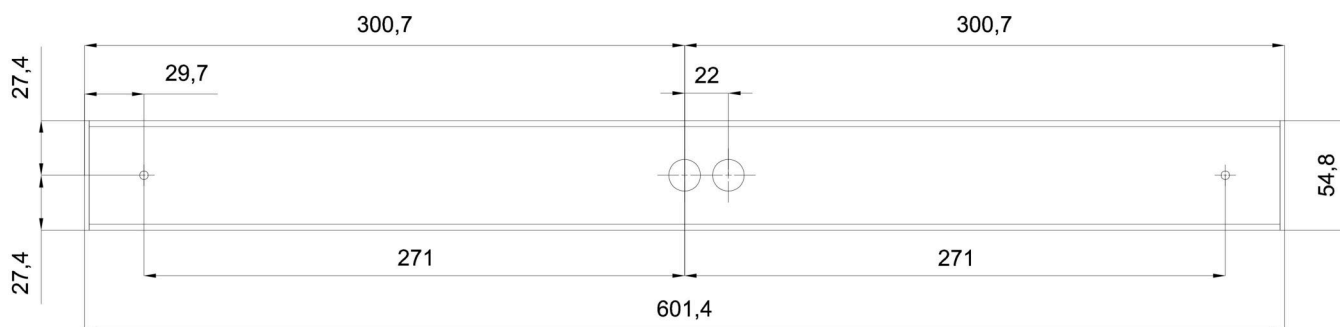

Technische Daten

Arten von leuchten	Notfall kombiniert
Befestigungsart	Aufbauleuchten
Basismaterial	aluminium
Schattenmaterial	opales Polycarbonat
Grundfarbe	Schwarz Ral9005
Schattenfarbe	Weiß
Schatten halten	spring
Montageort	Wand / Decke
Breite	604 mm
Länge	58 mm
Höhe	46 mm
Montageloch	2xØ5mm
Kabeldurchgang	2xØ16mm
Energieklasse	D
Schlagfestigkeit	IK10
Betriebstemperatur	von -20°C bis +30°C

Elektrische Daten

Energieverbrauch	13 W
Schutz vor Eindringen	IP44
Steckdose	LED modul
Akku-Typ	LiFePO4
Notzeit	3 Std.
Klemme	Schnappklemmenblock

Leuchtende Daten

Leuchtenlichtstrom	1490 lm
Lichtstrom der quelle	2100 lm
Lichtstrom der Lichtquelle im Notbetrieb	200 lm
Chromatizitätstemperatur	3000 K
LED-Lebensdauer L80/B10	100000 Std.
CRI	Ra80
MacAdam	3
Fotobiologische Sicherheit der Leuchte	Risk group 0

Einbaumaße:

Zusätzliches Sortiment:

Lampenschirm

Produktcode	Name	Farbe	Bild	Zeichnung
20608	PC71	Weiß		