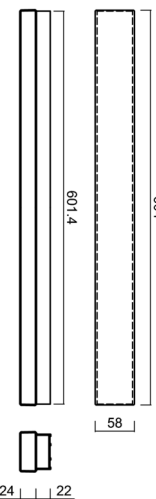

MATAR 1

LED-1L79EMP350PA06/PC71 NK3H C 3K##

WWW.OSMONT.CZ

MATAR 1

Produktcode: MAT60110

Art: LED-1L79EMP350PA06/PC71 NK3H C 3K##

Kurzbeschreibung der leuchte: Schwarze Farbe | LED-Decken- oder Wandleuchte mit kombinierter Notstromversorgung | Mehrleistungstreiber | Opal-Polycarbonat-Schirm (PC) |

Technische Daten

Arten von leuchten	Notfall kombiniert
Befestigungsart	Aufbauleuchten
Basismaterial	aluminium
Schattenmaterial	opales Polycarbonat
Grundfarbe	Schwarz Ral9005
Schattenfarbe	Weiß
Schatten halten	spring
Montageort	Wand / Decke
Breite	604 mm
Länge	58 mm
Höhe	46 mm
Montageloch	2xØ5mm
Kabeldurchgang	2xØ16mm
Energieklasse	D
Schlagfestigkeit	IK10
Betriebstemperatur	von -20°C bis +30°C

Elektrische Daten

Energieverbrauch	13 W
Schutz vor Eindringen	IP44
Steckdose	LED modul
Akku-Typ	LiFePO4
Notzeit	3 Std.
Klemme	Schnappklemmenblock

Leuchtende Daten

Leuchtenlichtstrom	1490 lm
Lichtstrom der quelle	2100 lm
Lichtstrom der Lichtquelle im Notbetrieb	200 lm
Chromatizitätstemperatur	3000 K
LED-Lebensdauer L80/B10	100000 Std.
CRI	Ra80
MacAdam	3
Fotobiologische Sicherheit der Leuchte	Risk group 0

Einbaumaße:

Zusätzliches Sortiment:

Lampenschirm

Produktcode	Name	Farbe	Bild	Zeichnung
20608	PC71	Weiß		