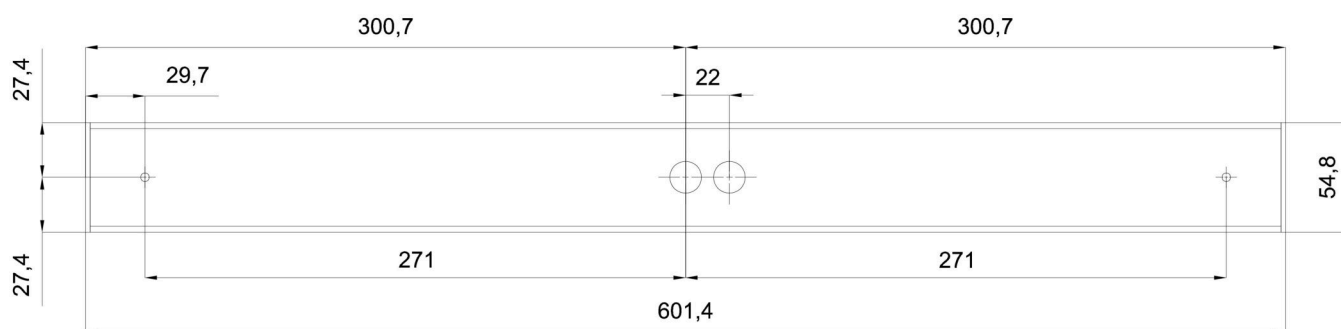

Technische Daten

Arten von leuchten	Notfall kombiniert
Befestigungsart	Aufbauleuchten
Basismaterial	aluminium
Schattenmaterial	opales Polycarbonat
Grundfarbe	Schwarz Ral9005
Schattenfarbe	Weiß
Schatten halten	spring
Montageort	Wand / Decke
Breite	604 mm
Länge	58 mm
Höhe	46 mm
Montageloch	2xØ5mm
Kabeldurchgang	2xØ16mm
Energieklasse	D
Schlagfestigkeit	IK10
Betriebstemperatur	von -20°C bis +30°C

Einbaumaße:

Zusätzliches Sortiment:

Lampenschirm

Produktcode	Name	Farbe	Bild	Zeichnung
20608	PC71	Weiß		