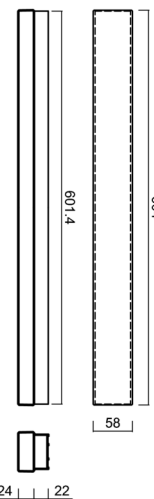

MATAR 1

LED-1L79E250PA06/PC71 NK3H C 3K##

WWW.OSMONT.CZ

MATAR 1

Produktcode: MAT60108

Art: LED-1L79E250PA06/PC71 NK3H C 3K##

Kurzbeschreibung der leuchte: Schwarze Farbe | LED-Decken- oder Wandleuchte mit kombinierter Notstromversorgung | Opal-Polycarbonat-Schirm (PC) |

Technische Daten

Arten von leuchten	Notfall kombiniert
Befestigungsart	Aufbauleuchten
Basismaterial	aluminium
Schattenmaterial	opales Polycarbonat
Grundfarbe	Schwarz Ral9005
Schattenfarbe	Weiß
Schatten halten	spring
Montageort	Wand / Decke
Breite	604 mm
Länge	58 mm
Höhe	46 mm
Montageloch	2xØ5mm
Kabeldurchgang	2xØ16mm
Energieklasse	D
Schlagfestigkeit	IK10
Betriebstemperatur	von -20°C bis +30°C

Elektrische Daten

Energieverbrauch	9 W
Schutz vor Eindringen	IP44
Steckdose	LED modul
Akku-Typ	LiFePO4
Notzeit	3 Std.
Klemme	Schnappklemmenblock

Leuchtende Daten

Leuchtenlichtstrom	1090 lm
Lichtstrom der quelle	1540 lm
Lichtstrom der Lichtquelle im Notbetrieb	200 lm
Chromatizitätstemperatur	3000 K
LED-Lebensdauer L80/B10	100000 Std.
CRI	Ra80
MacAdam	3
Fotobiologische Sicherheit der Leuchte	Risk group 0

Einbaumaße:

Zusätzliches Sortiment:

Lampenschirm

Produktcode	Name	Farbe	Bild	Zeichnung
20608	PC71	Weiß		