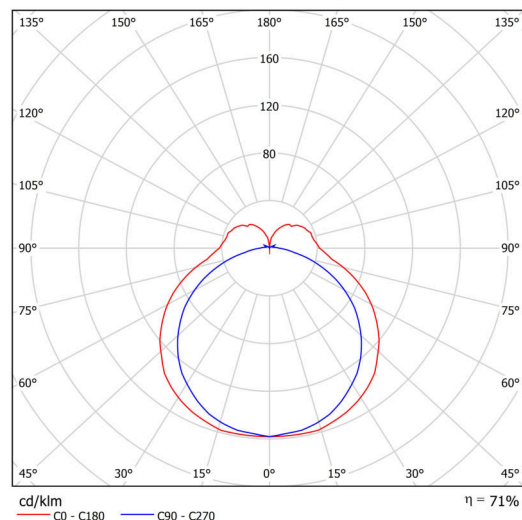

Leuchtende Daten

Leuchtenlichtstrom	1090 lm
Lichtstrom der quelle	1540 lm
Lichtstrom der Lichtquelle im Notbetrieb	200 lm
Chromatizitätstemperatur	3000 K
LED-Lebensdauer L80/B10	100000 Std.
CRI	Ra80
MacAdam	3
Fotobiologische Sicherheit der Leuchte	Risk group 0

Eulum-Daten für Berechnungsprogramme sind unter www.osmont.cz verfügbar.