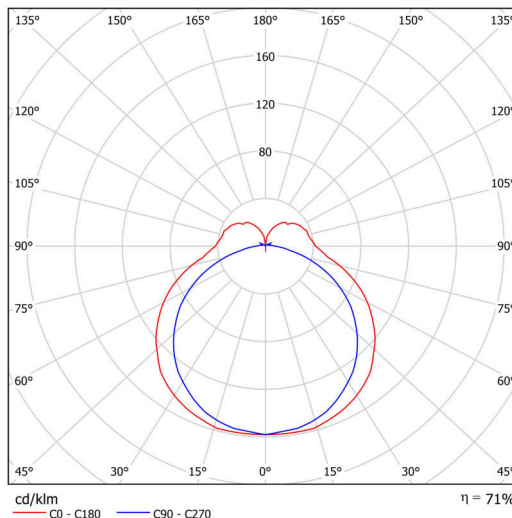

Leuchtende Daten

Leuchtenlichtstrom	1490 lm
Lichtstrom der quelle	2100 lm
Lichtstrom der Lichtquelle im Notbetrieb	200 lm
Chromatizitätstemperatur	3000 K
LED-Lebensdauer L80/B10	100000 Std.
CRI	Ra80
MacAdam	3
Fotobiologische Sicherheit der Leuchte	Risk group 0

Eulum-Daten für Berechnungsprogramme sind unter www.osmont.cz verfügbar.