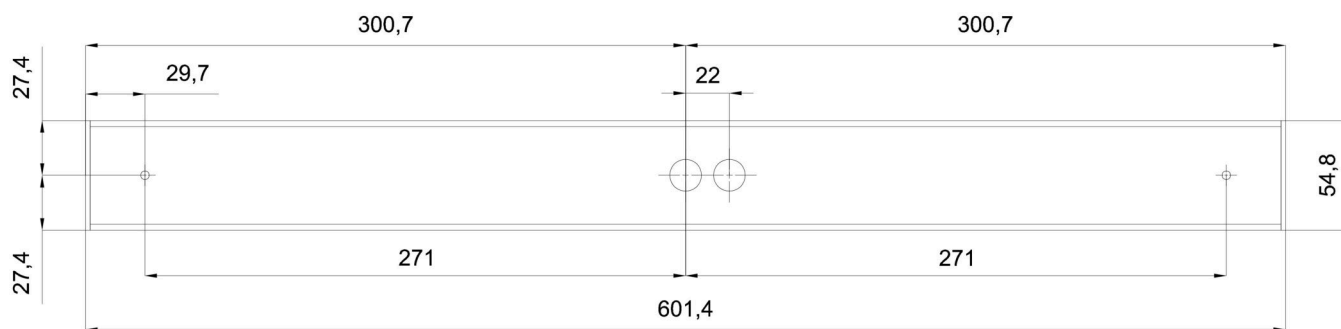

## Technische Daten

Arten von leuchten	Notfall kombiniert
Befestigungsart	Aufbauleuchten
Basismaterial	aluminium
Schattenmaterial	opales Polycarbonat
Grundfarbe	Weiß Ral9003
Schattenfarbe	Weiß
Schatten halten	spring
Montageort	Wand / Decke
Breite	604 mm
Länge	58 mm
Höhe	46 mm
Montageloch	2xØ5mm
Kabeldurchgang	2xØ16mm
Energieklasse	D
Schlagfestigkeit	IK10
Betriebstemperatur	von -20°C bis +30°C

\*Die Garantie für die Batterien gilt für 36 Monate ab Kaufdatum.

Einbaumaße:

Zusätzliches Sortiment:

Lampenschirm

Produktcode	Name	Farbe	Bild	Zeichnung
20608	PC71	Weiß		