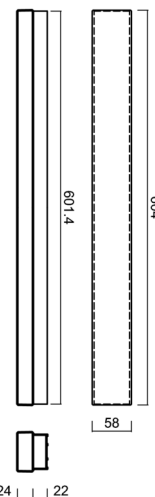

# MATAR 1

Produktcode: MAT60106

Art: LED-1L79EMP350PA06/PC71 NK3H B 3K##

Kurzbeschreibung der leuchte: Weiße Farbe | LED-Decken- oder Wandleuchte mit kombinierter Notstromversorgung | Mehrleistungstreiber | Opal-Polycarbonat-Schirm (PC) |

## Technische Daten

Arten von leuchten	Notfall kombiniert
Befestigungsart	Aufbauleuchten
Basismaterial	aluminium
Schattenmaterial	opales Polycarbonat
Grundfarbe	Weiß Ral9003
Schattenfarbe	Weiß
Schatten halten	spring
Montageort	Wand / Decke
Breite	604 mm
Länge	58 mm
Höhe	46 mm
Montageloch	2xØ5mm
Kabeldurchgang	2xØ16mm
Energieklasse	D
Schlagfestigkeit	IK10
Betriebstemperatur	von -20°C bis +30°C