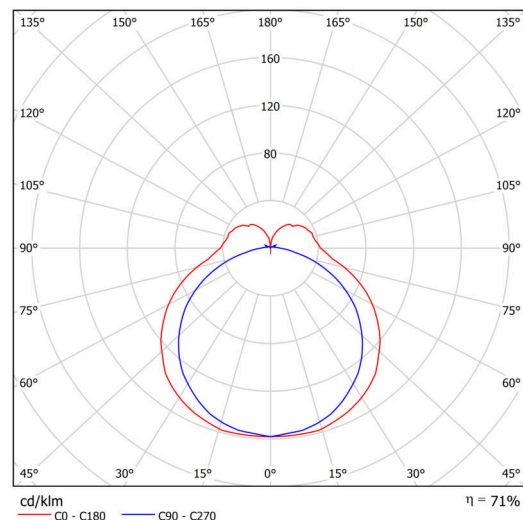

Leuchtende Daten

Leuchtenlichtstrom	1090 lm
Lichtstrom der quelle	1540 lm
Lichtstrom der Lichtquelle im Notbetrieb	200 lm
Chromatizitätstemperatur	3000 K
LED-Lebensdauer L80/B10	100000 Std.
CRI	Ra80
MacAdam	3
Fotobiologische Sicherheit der Leuchte	Risk group 0

Eulum-Daten für Berechnungsprogramme sind unter www.osmont.cz verfügbar.