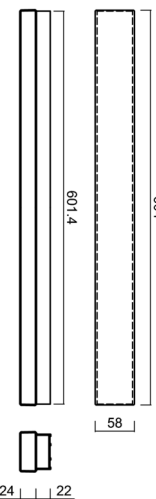

MATAR 1

LED-1L79E250PA06/PC71 NK3H B 3K##

WWW.OSMONT.CZ

MATAR 1

Produktcode: MAT60104

Art: LED-1L79E250PA06/PC71 NK3H B 3K###

Kurzbeschreibung der leuchte: Weiße Farbe | LED-Decken- oder Wandleuchte mit kombinierter Notstromversorgung | Opal-Polycarbonat-Schirm (PC) |

Technische Daten

Arten von leuchten	Notfall kombiniert
Befestigungsart	Aufbauleuchten
Basismaterial	aluminium
Schattenmaterial	opales Polycarbonat
Grundfarbe	Weiß Ral9003
Schattenfarbe	Weiß
Schatten halten	spring
Montageort	Wand / Decke
Breite	604 mm
Länge	58 mm
Höhe	46 mm
Montageloch	2xØ5mm
Kabeldurchgang	2xØ16mm
Energieklasse	D
Schlagfestigkeit	IK10
Betriebstemperatur	von -20°C bis +30°C

Elektrische Daten

Energieverbrauch	9 W
Schutz vor Eindringen	IP44
Steckdose	LED modul
Akku-Typ	LiFePO4
Notzeit	3 Std.
Klemme	Schnappklemmenblock

Leuchtende Daten

Leuchtenlichtstrom	1090 lm
Lichtstrom der quelle	1540 lm
Lichtstrom der Lichtquelle im Notbetrieb	200 lm
Chromatizitätstemperatur	3000 K
LED-Lebensdauer L80/B10	100000 Std.
CRI	Ra80
MacAdam	3
Fotobiologische Sicherheit der Leuchte	Risk group 0

Einbaumaße:

Zusätzliches Sortiment:

Lampenschirm

Produktcode	Name	Farbe	Bild	Zeichnung
20608	PC71	Weiß		