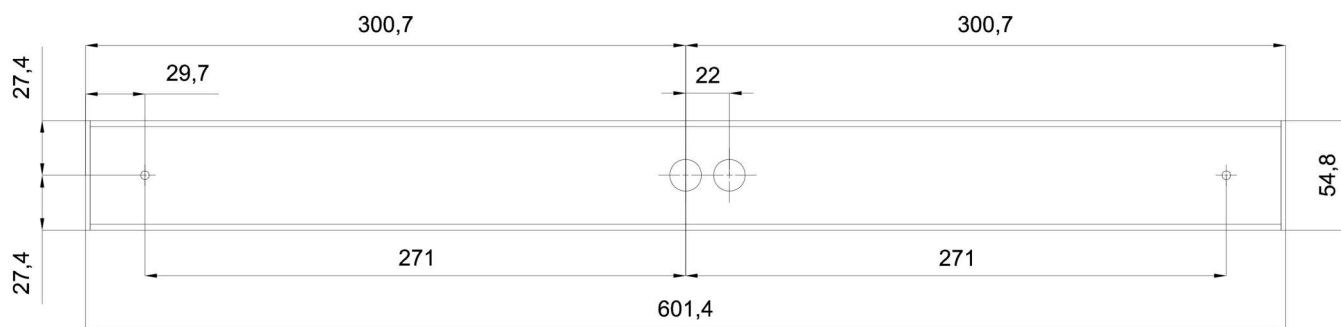

Technische Daten

Arten von leuchten	Notfall kombiniert
Befestigungsart	Aufbauleuchten
Basismaterial	aluminium
Schattenmaterial	opales Polycarbonat
Grundfarbe	Weiß Ral9003
Schattenfarbe	Weiß
Schatten halten	spring
Montageort	Wand / Decke
Breite	604 mm
Länge	58 mm
Höhe	46 mm
Montageloch	2xØ5mm
Kabeldurchgang	2xØ16mm
Energieklasse	D
Schlagfestigkeit	IK10
Betriebstemperatur	von -20°C bis +30°C

Elektrische Daten

Energieverbrauch	9 W
Schutz vor Eindringen	IP44
Steckdose	LED modul
Akku-Typ	LiFePO4
Notzeit	3 Std.
Klemme	Schnappklemmenblock

Leuchtende Daten

Leuchtenlichtstrom	1090 lm
Lichtstrom der quelle	1540 lm
Lichtstrom der Lichtquelle im Notbetrieb	200 lm
Chromatizitätstemperatur	3000 K
LED-Lebensdauer L80/B10	100000 Std.
CRI	Ra80
MacAdam	3
Fotobiologische Sicherheit der Leuchte	Risk group 0

Einbaumaße:

Zusätzliches Sortiment:

Lampenschirm

Produktcode	Name	Farbe	Bild	Zeichnung
20608	PC71	Weiß		