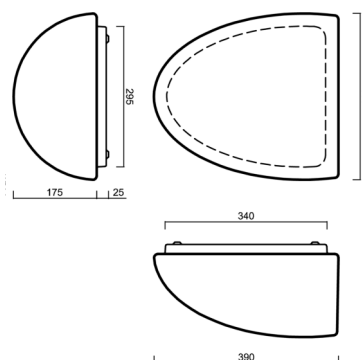

Arten von leuchten	Klassisch on/off
Befestigungsart	Aufbauleuchten
Basismaterial	Stahl
Schattenmaterial	dreischichtiges Glas TRIPLEX OPAL
Grundfarbe	Weiß Ral9003
Schattenfarbe	Weiß
Schatten halten	Faltsystem
Montageort	Wand
Breite	350 mm
Länge	390 mm
Höhe	195 mm
Montageloch	3xØ5mm
Kabeldurchgang	2xØ16mm
Energieklasse	D
Schlagfestigkeit	IK01
Betriebstemperatur	von -20°C bis +30°C

Eulum-Daten für Berechnungsprogramme sind unter www.osmont.cz verfügbar.

Logistik

EAN	8591728140793
Gewicht NTTO	5.7 Kg
Gewicht BTTO	6.1 Kg
Anzahl kartons	1 Stck
Paketvolumen	0.03 m ³
Paket 1 breite	0.41 m
Paket 1 länge	0.36 m
Paket 1 höhe	0.205 m
Garantie*	60 Monate