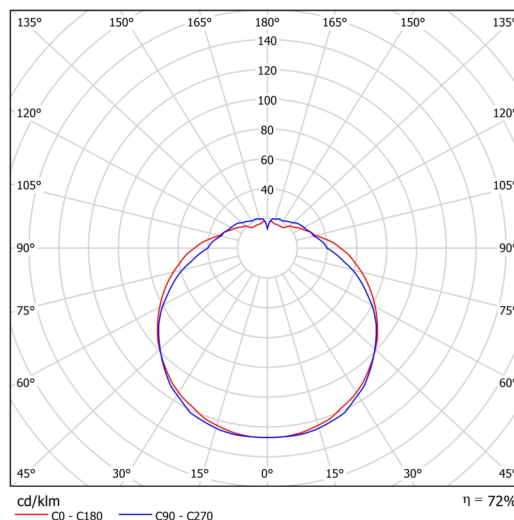

Leuchtend

Leuchtenlichtstrom	2430 lm
Lichtstrom der quelle	3370 lm
Leuchteneffizienz	105 lm/W
Temperature	3000 K
LED-Lebensdauer L80/B10	100000 Std.
CRI	Ra80
MacAdam	3
Fotobiologische Sicherheit der Leuchte	Risk group 0