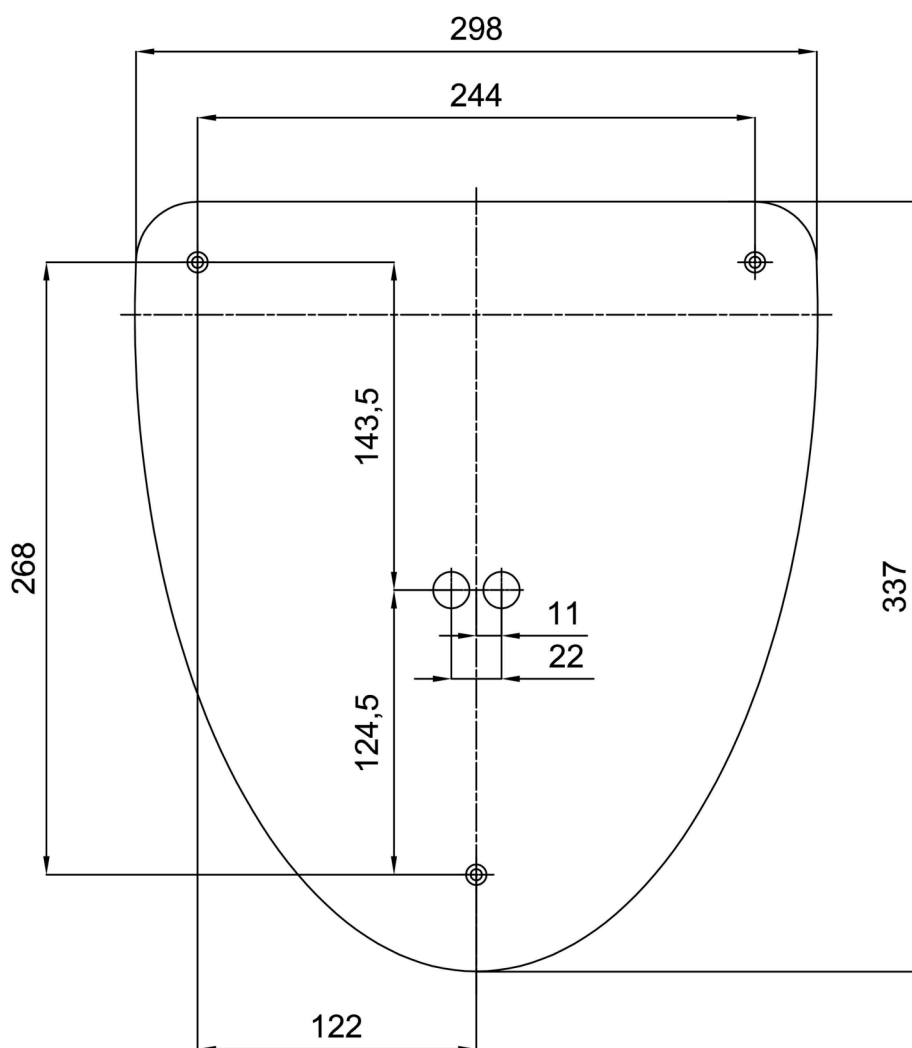

Arten von leuchten	Klassisch on/off
Befestigungsart	Aufbauleuchten
Basismaterial	Stahl
Schattenmaterial	dreischichtiges Glas TRIPLEX OPAL
Grundfarbe	Weiß Ral9003
Schattenfarbe	Weiß
Schatten halten	Faltsystem
Montageort	Wand
Breite	350 mm
Länge	390 mm
Höhe	195 mm
Montageloch	3xØ5mm
Kabeldurchgang	2xØ16mm
Energieklasse	D
Schlagfestigkeit	IK01
Betriebstemperatur	von -20°C bis +30°C

Eulum-Daten für Berechnungsprogramme sind unter www.osmont.cz verfügbar.

Logistik

EAN	8591728140793
Gewicht NTTO	5.7 Kg
Gewicht BTTO	6.1 Kg
Anzahl kartons	1 Stck
Paketvolumen	0.03 m ³
Paket 1 breite	0.41 m
Paket 1 länge	0.36 m
Paket 1 höhe	0.205 m
Garantie*	60 Monate

*Die Garantie für die Batterien gilt für 12 Monate ab Kaufdatum.

Einbaumaße:

Zusätzliches Sortiment:

Lampenschirm

Produktcode	Name	Farbe	Beschreibung	Bild	Zeichnung
20047	265	Weiß		