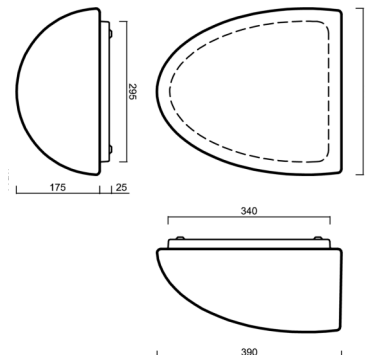

Arten von Leuchten	Sensor
Befestigungsart	Aufbauleuchten
Basismaterial	Stahl
Schattenmaterial	dreischichtiges Glas TRIPLEX OPAL
Grundfarbe	Weiß Ral9003
Schattenfarbe	Weiß
Schatten halten	Faltsystem
Montageort	Wand
Breite	350 mm
Länge	390 mm
Höhe	195 mm
Montageloch	3xØ5mm
Kabeldurchgang	2xØ16mm
Schlagfestigkeit	IK01
Betriebstemperatur	von -20°C bis +30°C

Logistik

EAN	8591728461232
Gewicht NTTO	4.3 Kg
Gewicht BTTO	4.7 Kg
Anzahl kartons	1 Stck
Paketvolumen	0.03 m ³
Paket 1 breite	0.41 m
Paket 1 länge	0.36 m
Paket 1 höhe	0.205 m
Garantie*	60 Monate

*Die Garantie für die Batterien gilt für 12 Monate ab Kaufdatum.

Einbaumaße:

Zusätzliches Sortiment:

Lampenschirm

Produktcode	Name	Farbe	Beschreibung	Bild	Zeichnung
20047	265	Weiß		 A 3D perspective rendering of a white, shield-shaped lampshade. The shade is smooth and has a slight curve at the top and bottom. It is centered in the 'Bild' column of the table.	