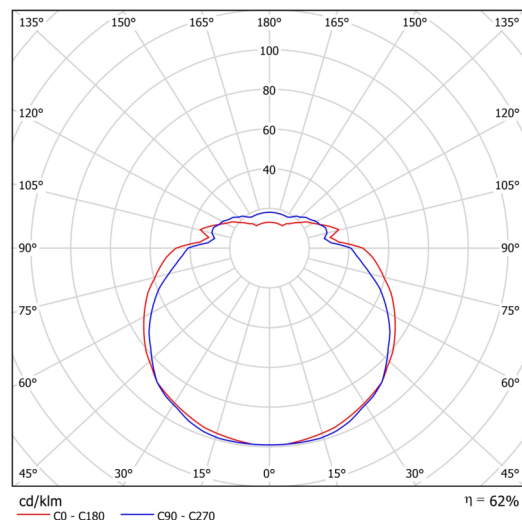

Leuchtend

Fotobiologische Sicherheit der Leuchte	Risk group 0

Eulum-Daten für Berechnungsprogramme sind unter www.osmont.cz verfügbar.