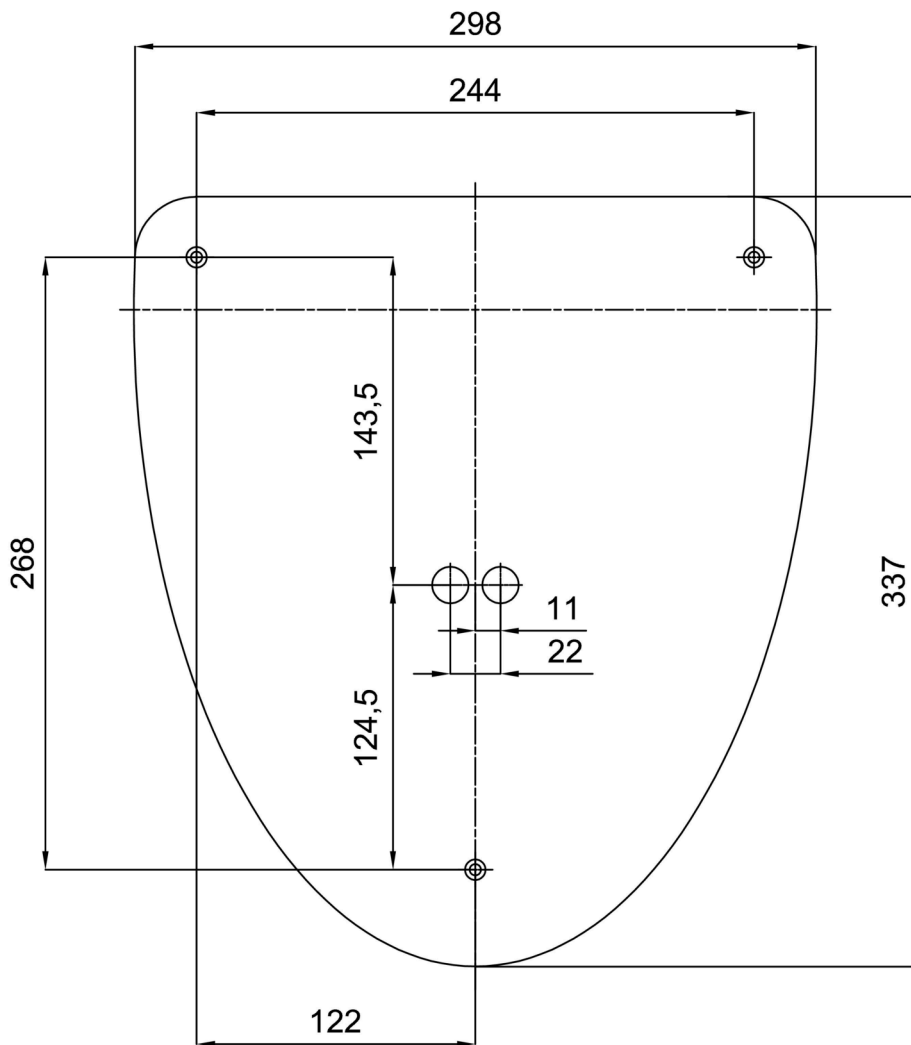

Arten von Leuchten	Sensor
Befestigungsart	Aufbauleuchten
Basismaterial	Stahl
Schattenmaterial	dreischichtiges Glas TRIPLEX OPAL
Grundfarbe	Weiß Ral9003
Schattenfarbe	Weiß
Schatten halten	Faltsystem
Montageort	Wand
Breite	350 mm
Länge	390 mm
Höhe	195 mm
Montageloch	3xØ5mm
Kabeldurchgang	2xØ16mm
Schlagfestigkeit	IK01
Betriebstemperatur	von -20°C bis +30°C

Elektrisch

Energieverbrauch	25 W
Schutz vor Eindringen	IP43
Steckdose	E27
Sensor	HF
Klemme	Schnappklemmenblock

Leuchtend

Fotobiologische Sicherheit der Leuchte	Risk group 0
--	--------------

Eulum-Daten für Berechnungsprogramme sind unter www.osmont.cz verfügbar.

Logistik

EAN	8591728461232
Gewicht NTTO	4.3 Kg
Gewicht BTTO	4.7 Kg
Anzahl kartons	1 Stck
Paketvolumen	0.03 m ³
Paket 1 breite	0.41 m
Paket 1 länge	0.36 m
Paket 1 höhe	0.205 m
Garantie*	60 Monate

*Die Garantie für die Batterien gilt für 12 Monate ab Kaufdatum.

Einbaumaße:

Zusätzliches Sortiment:

Lampenschirm

Produktcode	Name	Farbe	Beschreibung	Bild	Zeichnung
20047	265	Weiß		 A 3D perspective rendering of a white, shield-shaped lampshade. The shade is smooth and has a slight curve at the top and bottom. It is centered in the 'Bild' column of the table.	