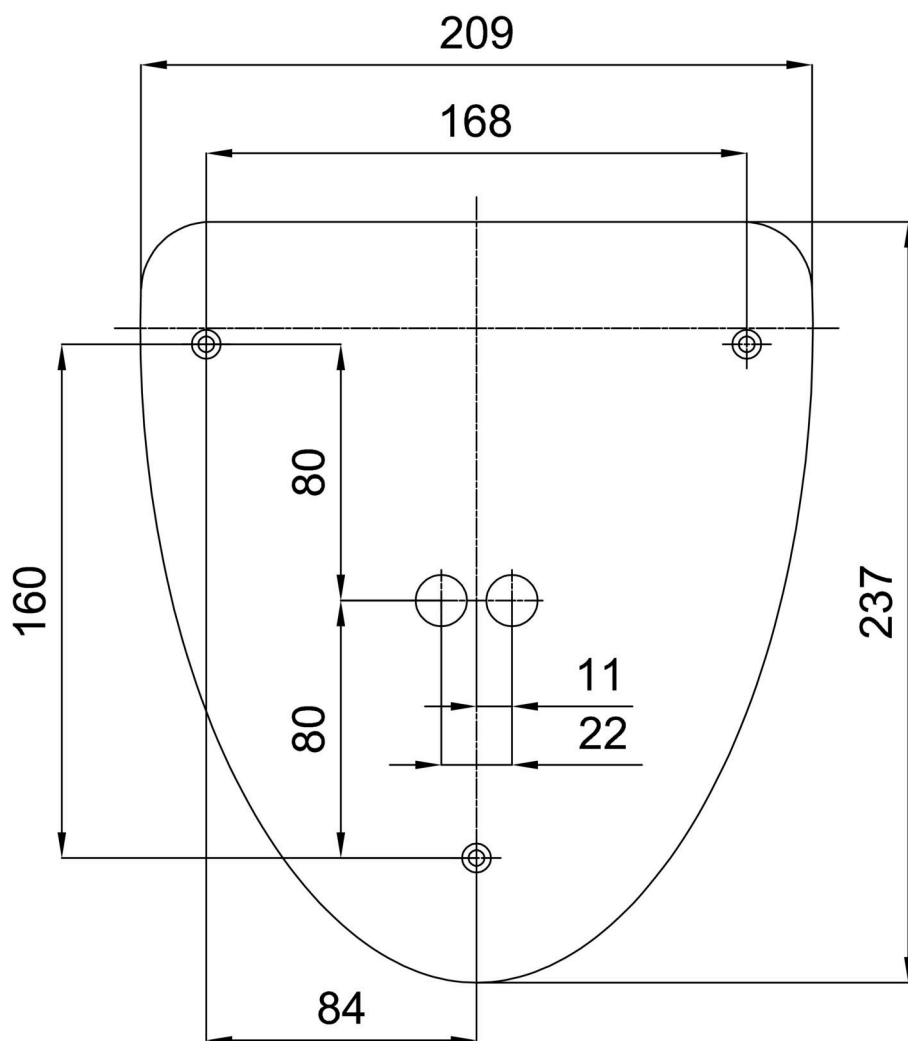

Arten von Leuchten	Klassisch on/off
Befestigungsart	Aufbauleuchten
Basismaterial	Stahl
Schattenmaterial	dreischichtiges Glas TRIPLEX OPAL
Grundfarbe	Weiß Ral9003
Schattenfarbe	Weiß
Schatten halten	Faltsystem
Montageort	Wand
Breite	250 mm
Länge	280 mm
Höhe	145 mm
Montageloch	3xØ5mm
Kabeldurchgang	2xØ16mm
Energieklasse	D
Schlagfestigkeit	IK01
Betriebstemperatur	von -20°C bis +30°C

Eulum-Daten für Berechnungsprogramme sind unter www.osmont.cz verfügbar.

Logistik

EAN	8591728140809
Gewicht NTTO	4.2 Kg
Gewicht BTTO	4.5 Kg
Anzahl kartons	1 Stck
Paketvolumen	0.017 m ³
Paket 1 breite	0.315 m
Paket 1 länge	0.285 m
Paket 1 höhe	0.19 m
Garantie*	60 Monate

*Die Garantie für die Batterien gilt für 12 Monate ab Kaufdatum.

Einbaumaße:

Zusätzliches Sortiment:

Lampenschirm

Produktcode	Name	Farbe	Beschreibung	Bild	Zeichnung
20046	245	Weiß		