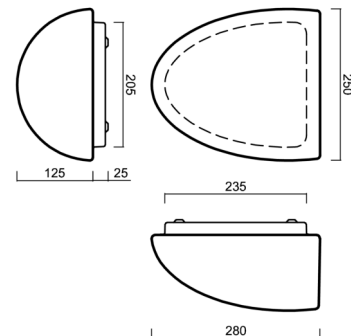

LYRA 1

LED-2L26E700U4/245 4K#

WWW.OSMONT.CZ

LYRA 1

Produktcode: LYR59733

Art: LED-2L26E700U4/245 4K#

Kurzbeschreibung der Leuchte: Weiße anliegende LED-Leuchte ON/OFF und Glasschirm TRIPLEX OPAL.

Technisch

Arten von Leuchten	Klassisch on/off
Befestigungsart	Aufbauleuchten
Basismaterial	Stahl
Schattenmaterial	dreischichtiges Glas TRIPLEX OPAL
Grundfarbe	Weiß Ral9003
Schattenfarbe	Weiß
Schatten halten	Faltsystem
Montageort	Wand
Breite	250 mm
Länge	280 mm
Höhe	145 mm
Montageloch	3xØ5mm
Kabeldurchgang	2xØ16mm
Energieklasse	D
Schlagfestigkeit	IK01
Betriebstemperatur	von -20°C bis +30°C

Eulum-Daten für Berechnungsprogramme sind unter www.osmont.cz verfügbar.

Logistik

EAN	8591728140809
Gewicht NTTO	4.2 Kg
Gewicht BTTO	4.5 Kg
Anzahl kartons	1 Stck
Paketvolumen	0.017 m ³
Paket 1 breite	0.315 m
Paket 1 länge	0.285 m
Paket 1 höhe	0.19 m
Garantie*	60 Monate