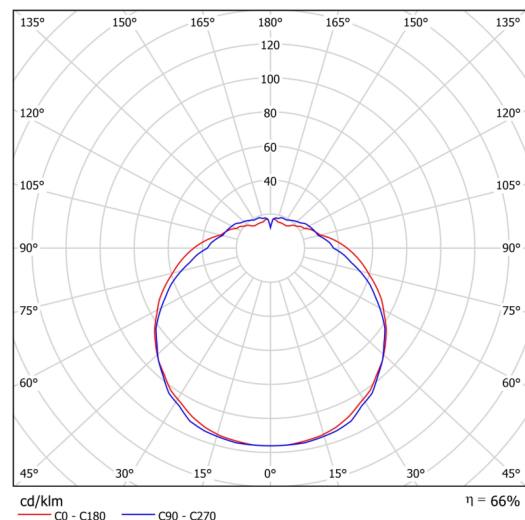

Leuchtdaten

Leuchtenlichtstrom	1390 lm
Lichtstrom der Quelle	2110 lm
Leuchteneffizienz	106 lm/W
Temperatur	4000 K
LED-Lebensdauer L80/B10	100000 Std.
CRI	Ra80
MacAdam	3
Fotobiologische Sicherheit der Leuchte	Risk group 0

Eulum-Daten für Berechnungsprogramme sind unter www.osmont.cz verfügbar.