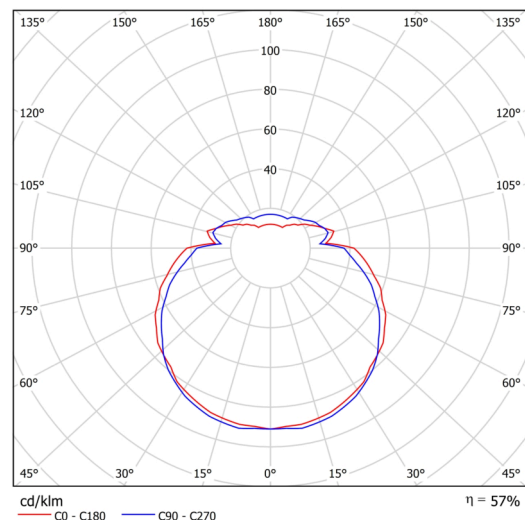

## Leuchtend

Fotobiologische Sicherheit der Leuchte	Risk group 0
--	--------------

Eulum-Daten für Berechnungsprogramme sind unter [www.osmont.cz](http://www.osmont.cz) verfügbar.

Logistik

EAN	8591728461225
Gewicht NTTO	2.4 Kg
Gewicht BTTO	2.7 Kg
Anzahl kartons	1 Stck
Paketvolumen	0.017 m <sup>3</sup>
Paket 1 breite	0.315 m
Paket 1 länge	0.285 m
Paket 1 höhe	0.19 m
Garantie*	60 Monate