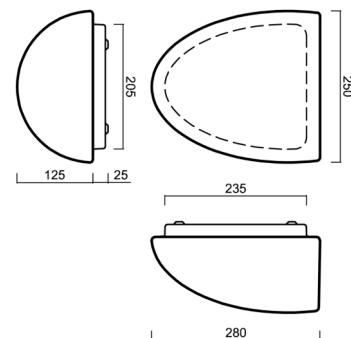

Elektrisch

Energieverbrauch	25 W
Schutz vor Eindringen	IP43
Steckdose	E27
Sensor	HF
Klemme	Schnappklemmenblock