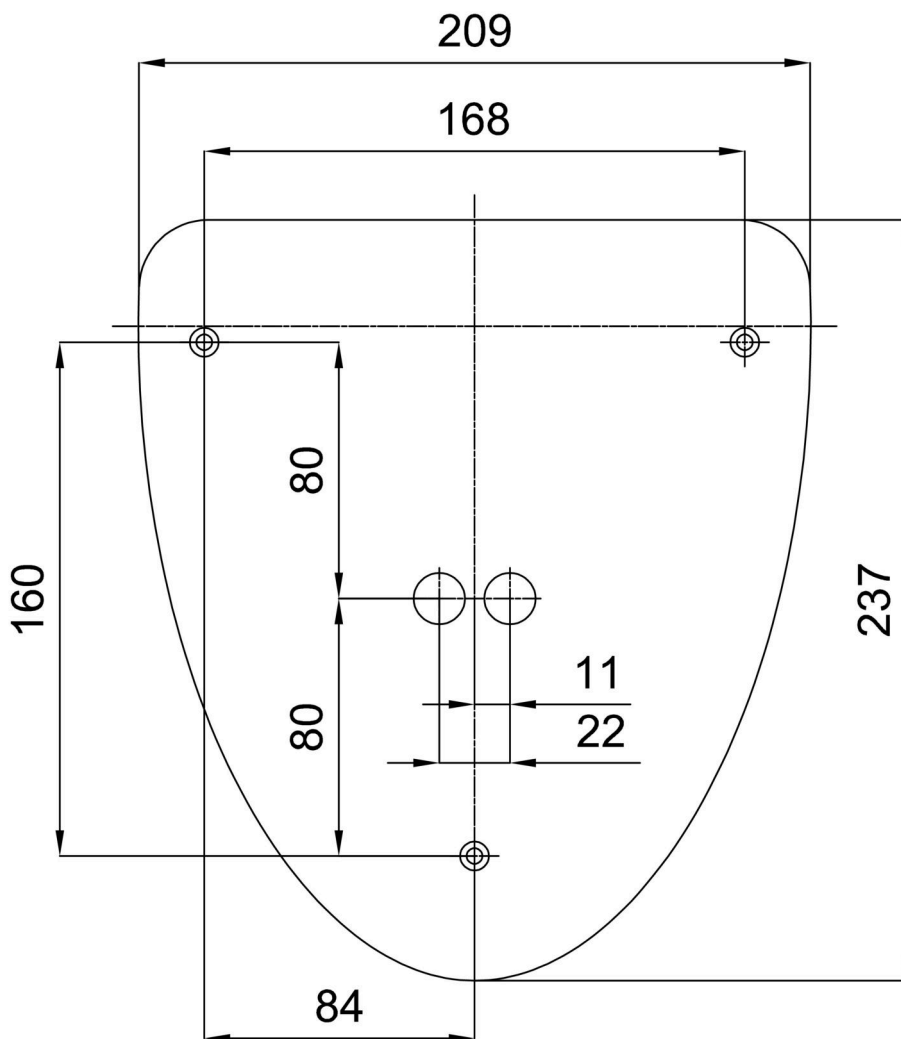

Logistik

EAN	8591728461225
Gewicht NTTO	2.4 Kg
Gewicht BTTO	2.7 Kg
Anzahl kartons	1 Stck
Paketvolumen	0.017 m³
Paket 1 breite	0.315 m
Paket 1 länge	0.285 m
Paket 1 höhe	0.19 m
Garantie*	60 Monate

*Die Garantie für die Batterien gilt für 12 Monate ab Kaufdatum.

Einbaumaße: