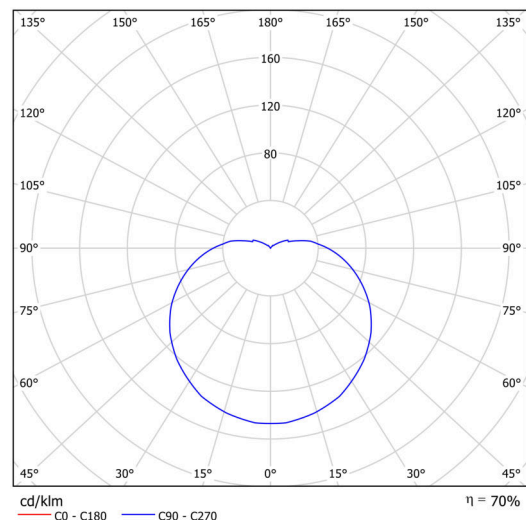

LUKIDA ST2

Produktcode: LUK40014

Art: ZST/094/L100 KP SD*

Kurzbeschreibung der leuchte: Graue Farbe | Pendelleuchte E27 | AN AUS | TRIPLEX-OPAL-Glasschirm mit mattierter Oberfläche | dekorativer Kragen

Technisch

Arten von leuchten	Klassisch on/off
Befestigungsart	Aufgehängt – Textilkabel
Basismaterial	Stahl
Schattenmaterial	dreischichtiges Glas TRIPLEX OPAL
Grundfarbe	grau Ral7040
Schattenfarbe	Weiß
Schatten halten	Bajonett
Montageort	Decke
Breite	430 mm
Länge	430 mm
Höhe	300 mm
Durchmesser	ø 430 mm
Scharnierlänge	1000 mm
Montageloch	keiner
Kabeldurchgang	keiner
Schlagfestigkeit	IK01
Betriebstemperatur	von -20°C bis +30°C

Elektrisch

Energieverbrauch	25 W
Schutz vor Eindringen	IP40
Steckdose	E27
Klemme	keiner

Leuchtend

Fotobiologische Sicherheit der Leuchte	Risk group 0

Eulum-Daten für Berechnungsprogramme sind unter www.osmont.cz verfügbar.