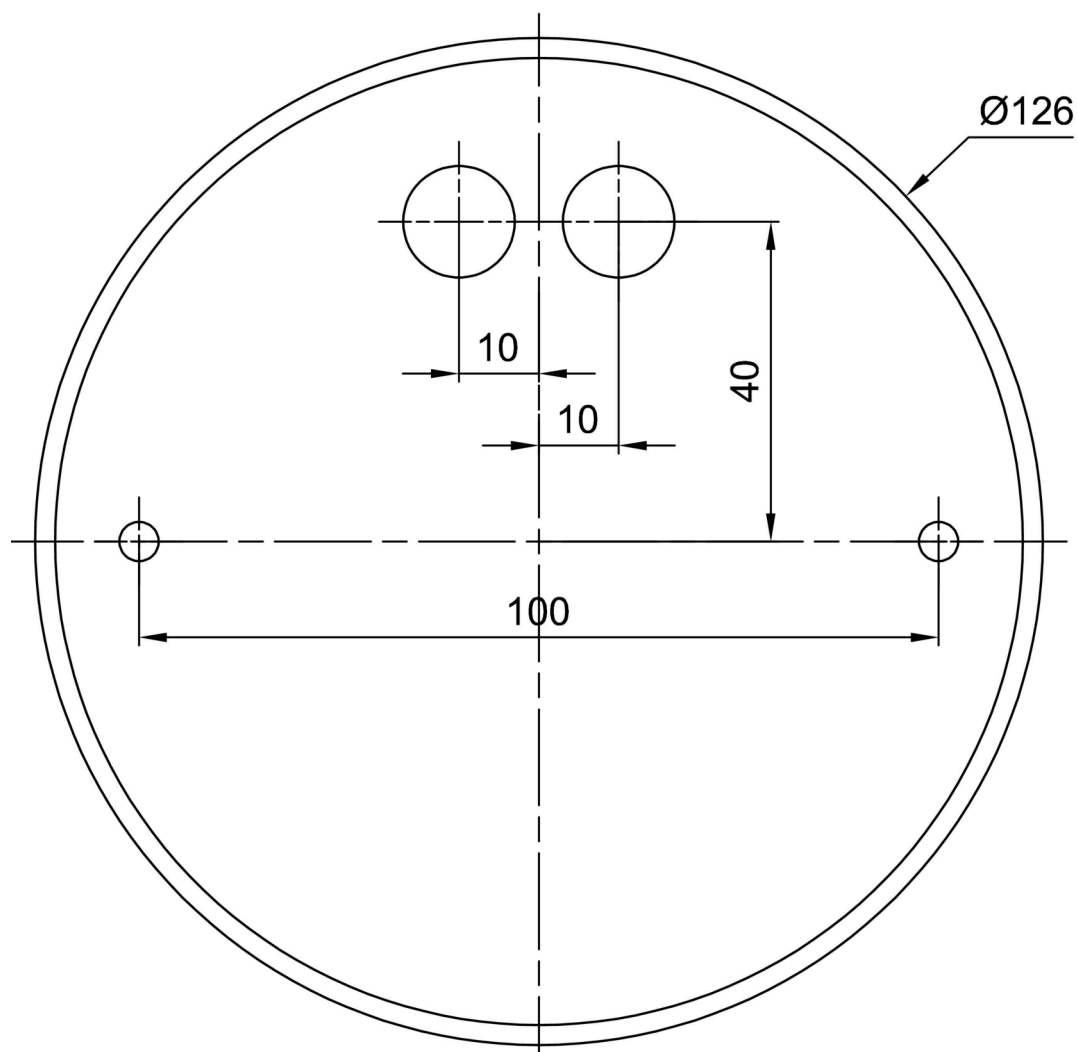

Logistik

EAN	8591728086152
Gewicht NTTO	5 Kg
Gewicht BTTO	5.4 Kg
Anzahl kartons	2 Stck
Paket 1 breite	0.47 m
Paket 1 länge	0.46 m
Paket 1 höhe	0.23 m
Garantie*	60 Monate

*Die Garantie für die Batterien gilt für 12 Monate ab Kaufdatum.

Einbaumaße: