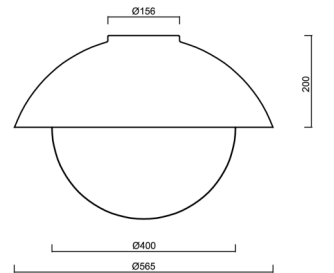

Technisch

| | |
|--------------------|-----------------------------------|
| Arten von leuchten | Dimmbar |
| Befestigungsart | Aufbauleuchten |
| Basismaterial | Stahl |
| Schattenmaterial | dreischichtiges Glas TRIPLEX OPAL |
| Grundfarbe | Golden Beach RAL1015 |
| Schattenfarbe | Weiß |
| Schatten halten | Bajonett |
| Montageort | Wand / Decke |
| Breite | 565 mm |
| Länge | 565 mm |
| Höhe | 400 mm |
| Durchmesser | ø 565 mm |
| Montageloch | 4xø5mm |
| Kabeldurchgang | 2xø16mm |
| Energieklasse | D |
| Schlagfestigkeit | IK01 |
| Betriebstemperatur | von -20°C bis +30°C |

Lampenschirm

| Produktcode | Name | Farbe | Beschreibung | Bild | Zeichnung |
|-------------|------|-------|--------------|--|-----------|
| 20095 | 196 | Weiß | |  | |