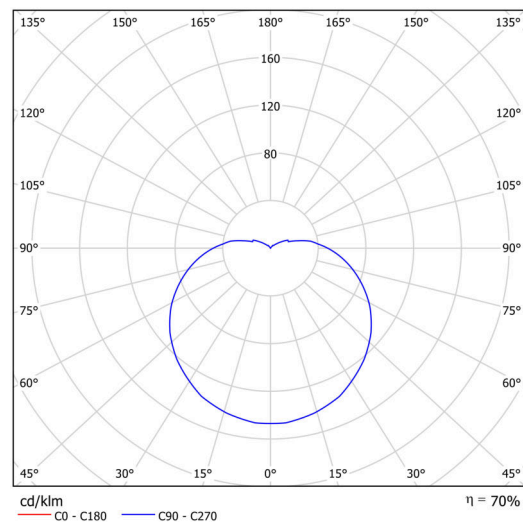

Leuchtend

Leuchtenlichtstrom	3010 lm
Lichtstrom der quelle	4630 lm
Leuchteneffizienz	111 lm/W
Temperature	4000 K
LED-Lebensdauer L80/B10	100000 Std.
CRI	Ra80
MacAdam	3
Fotobiologische Sicherheit der Leuchte	Risk group 0