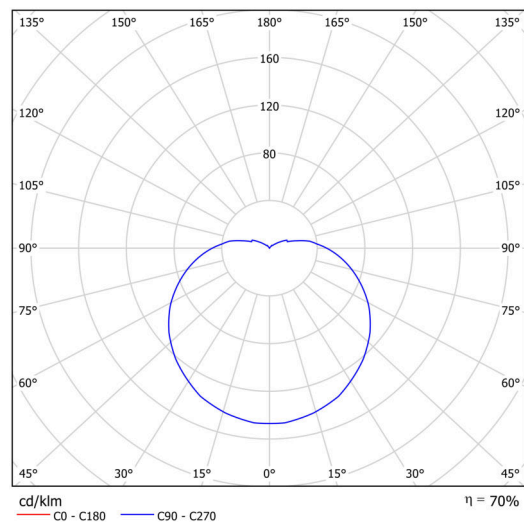

Leuchtend

Leuchtenlichtstrom	3010 lm
Lichtstrom der quelle	4630 lm
Leuchteneffizienz	111 lm/W
Temperature	4000 K
LED-Lebensdauer L80/B10	100000 Std.
CRI	Ra80
MacAdam	3
Fotobiologische Sicherheit der Leuchte	Risk group 0