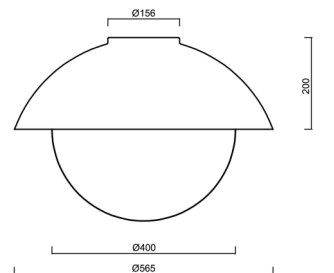

Technisch

Arten von leuchten	Klassisch on/off
Befestigungsart	Aufbauleuchten
Basismaterial	Stahl
Schattenmaterial	dreischichtiges Glas TRIPLEX OPAL
Grundfarbe	Golden Beach RAL1015
Schattenfarbe	Weiß
Schatten halten	Bajonett
Montageort	Wand / Decke
Breite	565 mm
Länge	565 mm
Höhe	400 mm
Durchmesser	ø 565 mm
Montageloch	4xø5mm
Kabeldurchgang	2xø16mm
Energieklasse	D
Schlagfestigkeit	IK01
Betriebstemperatur	von -20°C bis +30°C

Einbaumaße:

Zusätzliches Sortiment:

Sockel für Aufputzmontage

Produktcode	Name	Farbe	Beschreibung	Bild	Zeichnung
33521	BD1/BP 2-1	Weiß Ral9003			

Lampenschirm

Produktcode	Name	Farbe	Beschreibung	Bild	Zeichnung
20095	196	Weiß			