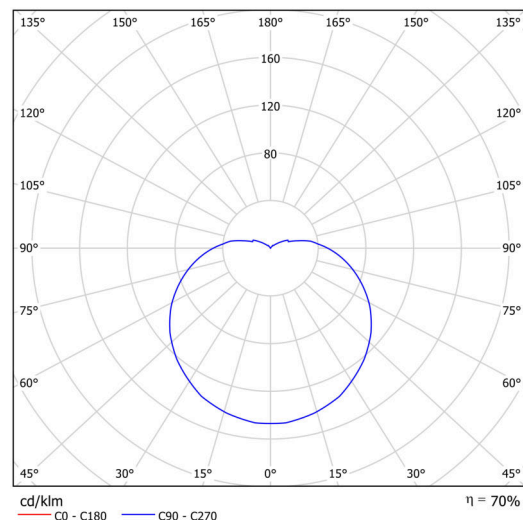

Leuchtend

Fotobiologische Sicherheit der Leuchte	Risk group 0

Eulum-Daten für Berechnungsprogramme sind unter www.osmont.cz verfügbar.