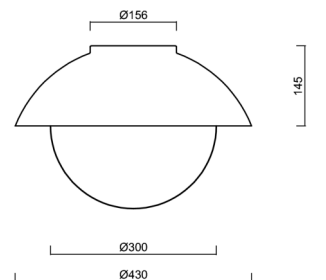

LUKIDA 2

IN-12BD1/194 KP 0*

WWW.OSMONT.CZ

LUKIDA 2

Produktcode: LUK40004

Art: IN-12BD1/194 KP 0*

Kurzbeschreibung der Leuchte: Olivgrüne Farbe |
 Aufbauleuchte E27 | AN AUS | TRIPLEX-OPAL-Glasschirm mit
 mattierter Oberfläche | dekorativer Kragen

Technisch

Arten von Leuchten	Klassisch on/off
Befestigungsart	Aufbauleuchten
Basismaterial	Stahl
Schattenmaterial	dreischichtiges Glas TRIPLEX OPAL
Grundfarbe	Olive Ral6011
Schattenfarbe	Weiß
Schatten halten	Bajonett
Montageort	Wand / Decke
Breite	430 mm
Länge	430 mm
Höhe	295 mm
Durchmesser	Ø 430 mm
Montageloch	4xØ5mm
Kabeldurchgang	2xØ16mm
Schlagfestigkeit	IK01
Betriebstemperatur	von -20°C bis +30°C

Lampenschirm

Produktcode	Name	Farbe	Beschreibung	Bild	Zeichnung
20094	194	Weiß			