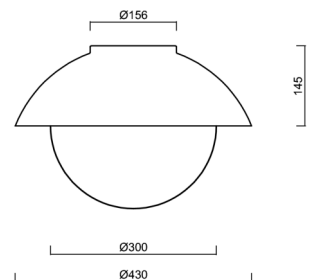

LUKIDA 2

IN-12BD1/194 KP B*

WWW.OSMONT.CZ

LUKIDA 2

Produktcode: LUK40000

Art: IN-12BD1/194 KP B*

Kurzbeschreibung der Leuchte: Weiße Farbe | Aufbauleuchte E27 | AN AUS | dekorativer Kragen | TRIPLEX-OPAL-Glasschirm mit mattierter Oberfläche

Technisch

Arten von Leuchten	Klassisch on/off
Befestigungsart	Aufbauleuchten
Basismaterial	Stahl
Schattenmaterial	dreischichtiges Glas TRIPLEX OPAL
Grundfarbe	Weiß Ral9003
Schattenfarbe	Weiß
Schatten halten	Bajonett
Montageort	Wand / Decke
Breite	430 mm
Länge	430 mm
Höhe	295 mm
Durchmesser	Ø 430 mm
Montageloch	4xØ5mm
Kabeldurchgang	2xØ16mm
Schlagfestigkeit	IK01
Betriebstemperatur	von -20°C bis +30°C

Lampenschirm

Produktcode	Name	Farbe	Beschreibung	Bild	Zeichnung
20094	194	Weiß		