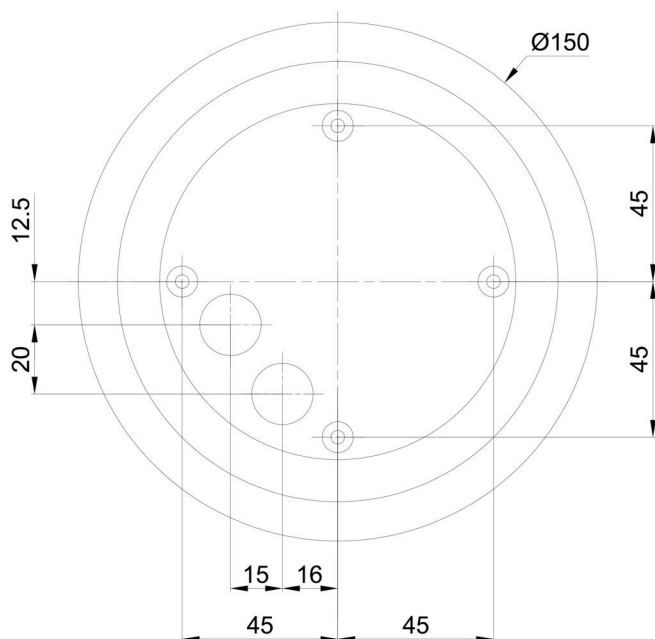

Logistik

EAN	8591728086015
Anzahl kartons	1 Stck
Garantie*	60 Monate

*Die Garantie für die Batterien gilt für 12 Monate ab Kaufdatum.

Einbaumaße: