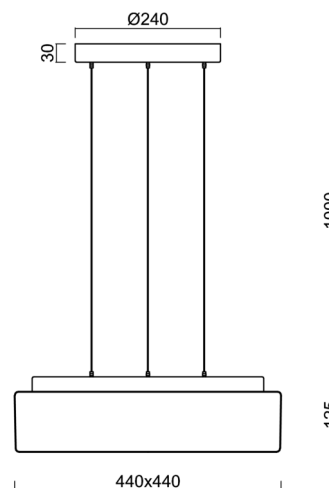

LINA LE7

LED-1L16E500ZLE88/139/L100 B 3K#

WWW.OSMONT.CZ

LINA LE7

Produktcode: LIN73069

Art: LED-1L16E500ZLE88/139/L100 B 3K#

Kurzbeschreibung der leuchte: Weiße Farbe | Pendelleuchte mit LED | AN AUS | TRIPLEX-OPAL-Glasschirm mit matter Oberfläche

Technisch

| | |
|--------------------|------------------------------------|
| Arten von leuchten | Klassisch on/off |
| Befestigungsart | Aufgehängt – SELV-Draht (kabellos) |
| Basismaterial | Stahl |
| Schattenmaterial | dreischichtiges Glas TRIPLEX OPAL |
| Grundfarbe | Weiß Ral9003 |
| Schattenfarbe | Weiß |
| Schatten halten | Faltsystem |
| Montageort | Decke |
| Breite | 440 mm |
| Länge | 440 mm |
| Höhe | 125 mm |
| Scharnierlänge | 1000 mm |
| Montageloch | 3xØ5mm |
| Kabeldurchgang | 2xØ16mm |
| Energieklasse | D |
| Schlagfestigkeit | IK01 |
| Betriebstemperatur | von -20°C bis +30°C |

Elektrisch

| | |
|--|---------------------|
| Energieverbrauch | 24 W |
| Schutz vor Eindringen | IP40 |
| Steckdose | LED modul |
| Klemme | Schnappklemmenblock |
| Anzahl der Leuchte pro Spannungssicherung B10A | 31 Stck |
| Anzahl der Leuchte pro Spannungssicherung B16A | 50 Stck |
| Anzahl der Leuchte pro Spannungssicherung C10A | 52 Stck |
| Anzahl der Leuchte pro Spannungssicherung C16A | 85 Stck |

*Die Garantie für die Batterien gilt für 12 Monate ab Kaufdatum.

Einbaumaße:

Zusätzliches Sortiment:

Lampenschirm

| Produktcode | Name | Farbe | Beschreibung | Bild | Zeichnung |
|-------------|------|-------|--------------|--|-----------|
| 20071 | 139 | Weiß | |  | |