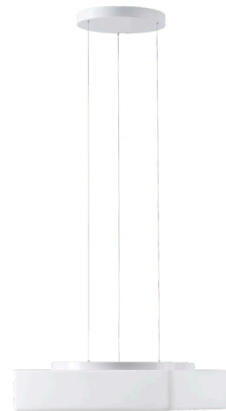

LINA LE7

LED-1L16E500ZLE88/139/L100 B 3K#

WWW.OSMONT.CZ

LINA LE7

Produktcode: LIN73069

Art: LED-1L16E500ZLE88/139/L100 B 3K#

Kurzbeschreibung der leuchte: Weiße Farbe | Pendelleuchte mit LED | AN AUS | TRIPLEX-OPAL-Glasschirm mit matter Oberfläche

Technisch

| | |
|--------------------|------------------------------------|
| Arten von leuchten | Klassisch on/off |
| Befestigungsart | Aufgehängt – SELV-Draht (kabellos) |
| Basismaterial | Stahl |
| Schattenmaterial | dreischichtiges Glas TRIPLEX OPAL |
| Grundfarbe | Weiß Ral9003 |
| Schattenfarbe | Weiß |
| Schatten halten | Faltsystem |
| Montageort | Decke |
| Breite | 440 mm |
| Länge | 440 mm |
| Höhe | 125 mm |
| Scharnierlänge | 1000 mm |
| Montageloch | 3xØ5mm |
| Kabeldurchgang | 2xØ16mm |
| Energieklasse | D |
| Schlagfestigkeit | IK01 |
| Betriebstemperatur | von -20°C bis +30°C |