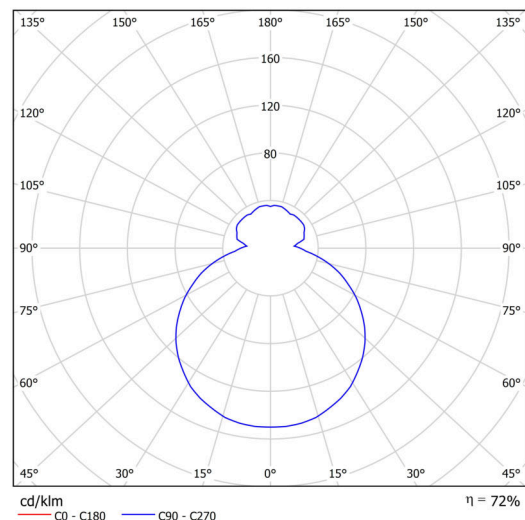

Leuchtdend

Leuchtenlichtstrom	2480 lm
Lichtstrom der quelle	3750 lm
Leuchteneffizienz	103 lm/W
Temperature	3000 K
LED-Lebensdauer L80/B10	100000 Std.
CRI	Ra80
MacAdam	3
Fotobiologische Sicherheit der Leuchte	Risk group 0