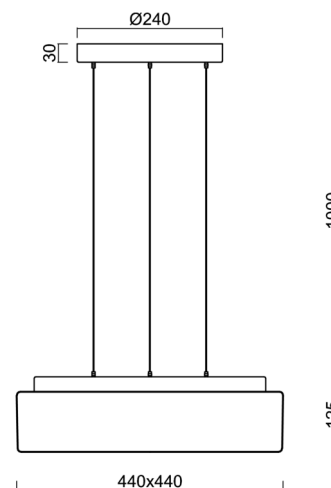

LINA LE7

LED-1L16E700ZLE88/139/L100 C DALI 3/4K#

WWW.OSMONT.CZ

LINA LE7

Produktcode: LIN71406

Art: LED-1L16E700ZLE88/139/L100 C DALI 3/4K#

Kurzbeschreibung der leuchte: Schwarze umschaltbare LED-Pendelleuchte DALI und Glasschirm TRIPLEX OPAL

Technisch

Arten von leuchten	Dimmbar
Befestigungsart	Aufgehängt – SELV-Draht (kabellos)
Basismaterial	Stahl
Schattenmaterial	dreischichtiges Glas TRIPLEX OPAL
Grundfarbe	Schwarz Ral9005
Schattenfarbe	Weiß
Schatten halten	Faltsystem
Montageort	Decke
Breite	440 mm
Länge	440 mm
Höhe	125 mm
Scharnierlänge	1000 mm
Montageloch	3xØ5mm
Kabeldurchgang	2xØ16mm
Energieklasse	D
Schlagfestigkeit	IK01
Betriebstemperatur	von -20°C bis +30°C

Elektrisch

Energieverbrauch	34 W
Schutz vor Eindringen	IP40
Steckdose	LED modul
Klemme	Schnappklemmenblock
Anzahl der Leuchte pro Spannungssicherung B10A	31 Stck
Anzahl der Leuchte pro Spannungssicherung B16A	50 Stck
Anzahl der Leuchte pro Spannungssicherung C10A	52 Stck
Anzahl der Leuchte pro Spannungssicherung C16A	85 Stck

Eulum-Daten für Berechnungsprogramme sind unter www.osmont.cz verfügbar.

Logistik

EAN	8591728140618
Gewicht NTTO	6.3 Kg
Gewicht BTTO	8.3 Kg
Anzahl kartons	1 Stck
Paketvolumen	0.057 m ³
Paket 1 breite	0.52 m
Paket 1 länge	0.52 m
Paket 1 höhe	0.21 m
Garantie*	60 Monate