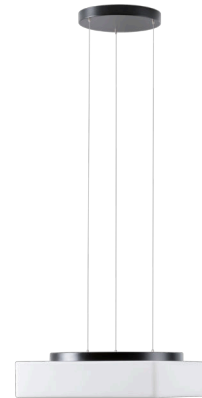

LINA LE7

LED-1L16E700ZLE88/139/L100 C DALI 3/4K#

WWW.OSMONT.CZ

LINA LE7

Produktcode: LIN71406

Art: LED-1L16E700ZLE88/139/L100 C DALI 3/4K#

Kurzbeschreibung der leuchte: Schwarze umschaltbare LED-Pendelleuchte DALI und Glasschirm TRIPLEX OPAL

Technisch

Arten von leuchten	Dimmbar
Befestigungsart	Aufgehängt – SELV-Draht (kabellos)
Basismaterial	Stahl
Schattenmaterial	dreischichtiges Glas TRIPLEX OPAL
Grundfarbe	Schwarz Ral9005
Schattenfarbe	Weiß
Schatten halten	Faltsystem
Montageort	Decke
Breite	440 mm
Länge	440 mm
Höhe	125 mm
Scharnierlänge	1000 mm
Montageloch	3xØ5mm
Kabeldurchgang	2xØ16mm
Energieklasse	D
Schlagfestigkeit	IK01
Betriebstemperatur	von -20°C bis +30°C