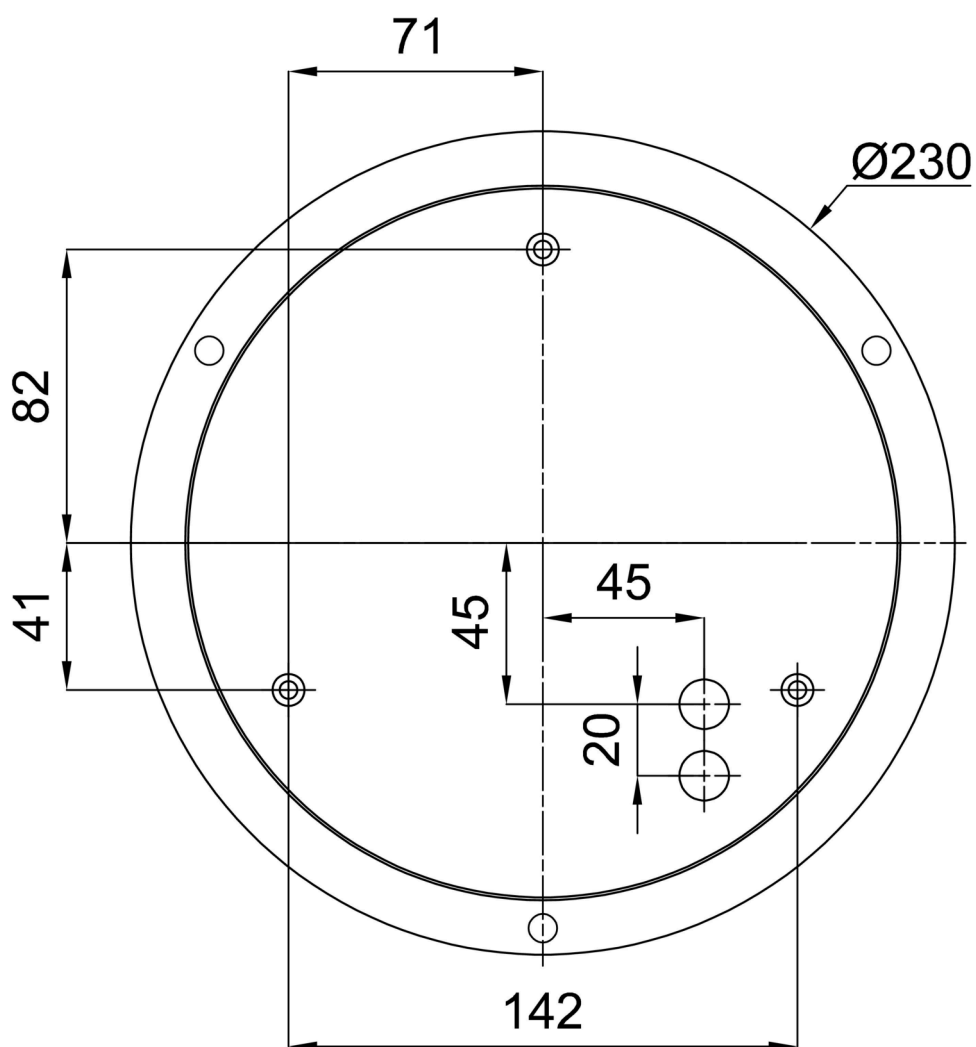

Logistik

EAN	8591728140618
Gewicht NTTO	6.3 Kg
Gewicht BTTO	8.3 Kg
Anzahl kartons	1 Stck
Paketvolumen	0.057 m³
Paket 1 breite	0.52 m
Paket 1 länge	0.52 m
Paket 1 höhe	0.21 m
Garantie*	60 Monate

*Die Garantie für die Batterien gilt für 12 Monate ab Kaufdatum.

Einbaumaße: