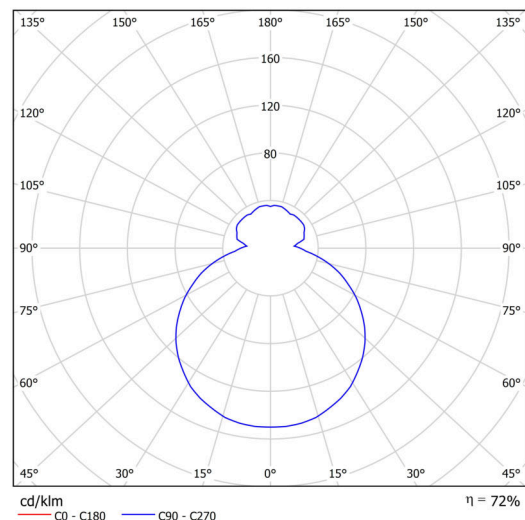

Leuchtend

Leuchtenlichtstrom	3330/3480 lm
Lichtstrom der quelle	5050/5270 lm
Leuchteneffizienz	97 lm/W
Temperature	3000/4000 K
LED-Lebensdauer L80/B10	100000 Std.
CRI	Ra80
MacAdam	3
Fotobiologische Sicherheit der Leuchte	Risk group 0