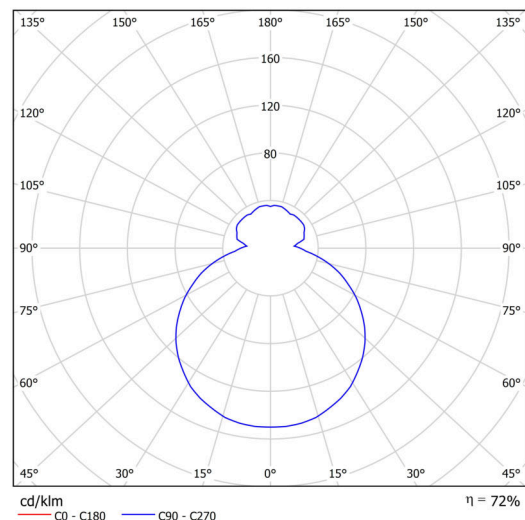

Leuchtend

Leuchtenlichtstrom	2480 lm
Lichtstrom der quelle	3750 lm
Leuchteneffizienz	103 lm/W
Temperature	3000 K
LED-Lebensdauer L80/B10	100000 Std.
CRI	Ra80
MacAdam	3
Fotobiologische Sicherheit der Leuchte	Risk group 0