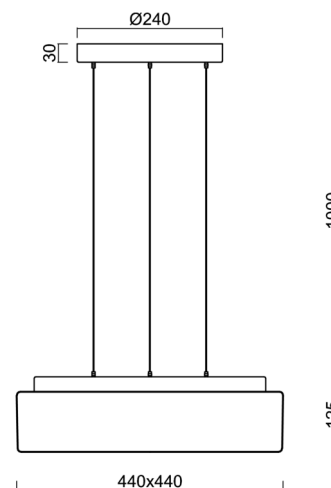

# LINA LE7

Produktcode: LIN67457

Art: LED-1L16E500ZLE88/139/L100 S 3K#

Kurzbeschreibung der leuchte: Silberne LED-Pendelleuchte ON/OFF und Glasschirm TRIPLEX OPAL.

## Technisch

Arten von leuchten	Klassisch on/off
Befestigungsart	Aufgehängt – SELV-Draht (kabellos)
Basismaterial	Stahl
Schattenmaterial	dreischichtiges Glas TRIPLEX OPAL
Grundfarbe	Silber Ral9006
Schattenfarbe	Weiß
Schatten halten	Faltsystem
Montageort	Decke
Breite	440 mm
Länge	440 mm
Höhe	125 mm
Scharnierlänge	1000 mm
Montageloch	3xØ5mm
Kabeldurchgang	2xØ16mm
Energieklasse	D
Schlagfestigkeit	IK01
Betriebstemperatur	von -20°C bis +30°C

## Lampenschirm

Produktcode	Name	Farbe	Beschreibung	Bild	Zeichnung
20071	139	Weiß		 A 3D perspective rendering of a white, rectangular lampshade. The shade is shallow and has a slightly beveled top edge. It is shown from a three-quarter view, highlighting its depth and the clean lines of its design.	