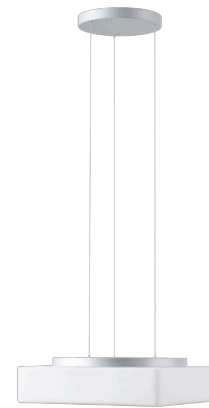

# LINA LE7

Produktcode: LIN67457

Art: LED-1L16E500ZLE88/139/L100 S 3K#

Kurzbeschreibung der leuchte: Silberne LED-Pendelleuchte ON/OFF und Glasschirm TRIPLEX OPAL.

## Technisch

Arten von leuchten	Klassisch on/off
Befestigungsart	Aufgehängt – SELV-Draht (kabellos)
Basismaterial	Stahl
Schattenmaterial	dreischichtiges Glas TRIPLEX OPAL
Grundfarbe	Silber Ral9006
Schattenfarbe	Weiß
Schatten halten	Faltsystem
Montageort	Decke
Breite	440 mm
Länge	440 mm
Höhe	125 mm
Scharnierlänge	1000 mm
Montageloch	3xØ5mm
Kabeldurchgang	2xØ16mm
Energieklasse	D
Schlagfestigkeit	IK01
Betriebstemperatur	von -20°C bis +30°C

## Lampenschirm

Produktcode	Name	Farbe	Beschreibung	Bild	Zeichnung
20071	139	Weiß		 A 3D perspective rendering of a white, rectangular lampshade. The shade is shallow and has a slightly beveled top edge. It is shown from a three-quarter view, highlighting its depth and the clean lines of its design.	