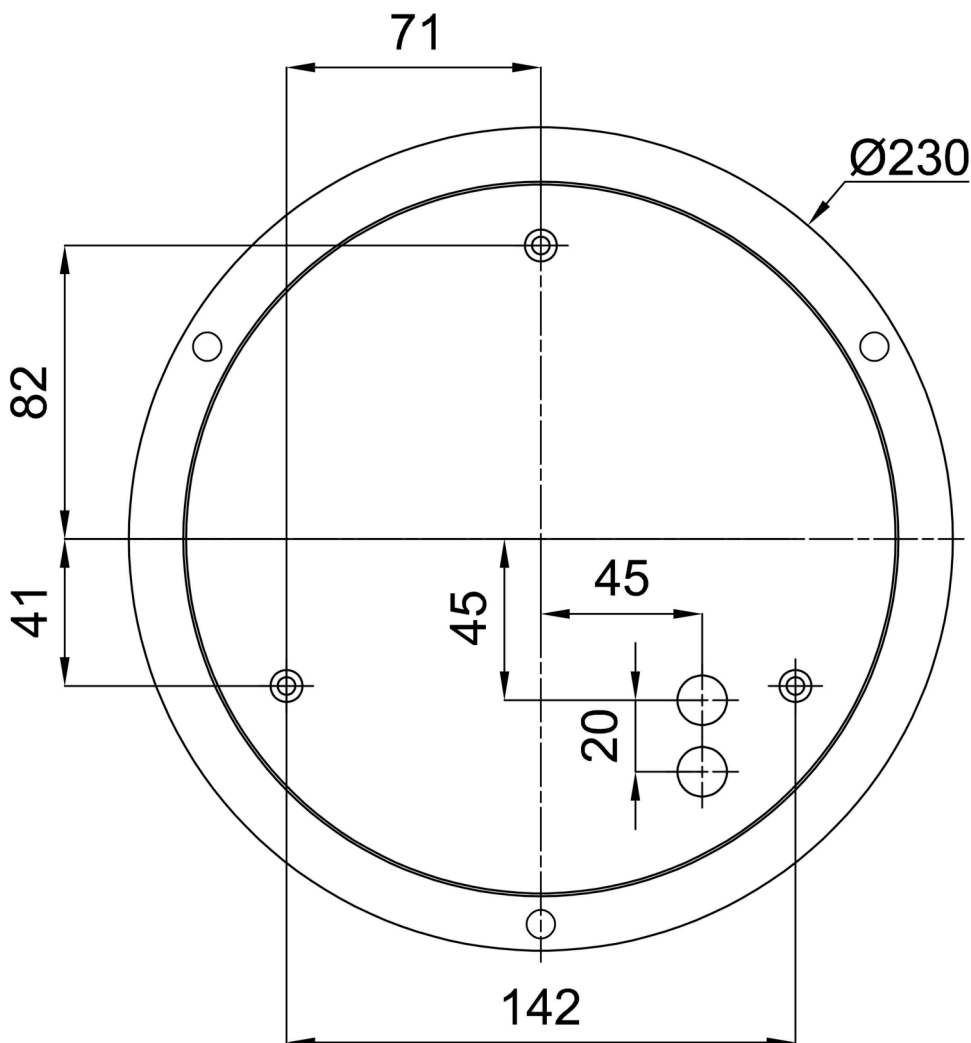

Logistik

EAN	8591728140083
Gewicht NTTO	7.7 Kg
Gewicht BTTO	8.3 Kg
Anzahl kartons	1 Stck
Paketvolumen	0.057 m³
Paket 1 breite	0.52 m
Paket 1 länge	0.52 m
Paket 1 höhe	0.21 m
Garantie*	60 Monate

*Die Garantie für die Batterien gilt für 12 Monate ab Kaufdatum.

Einbaumaße: