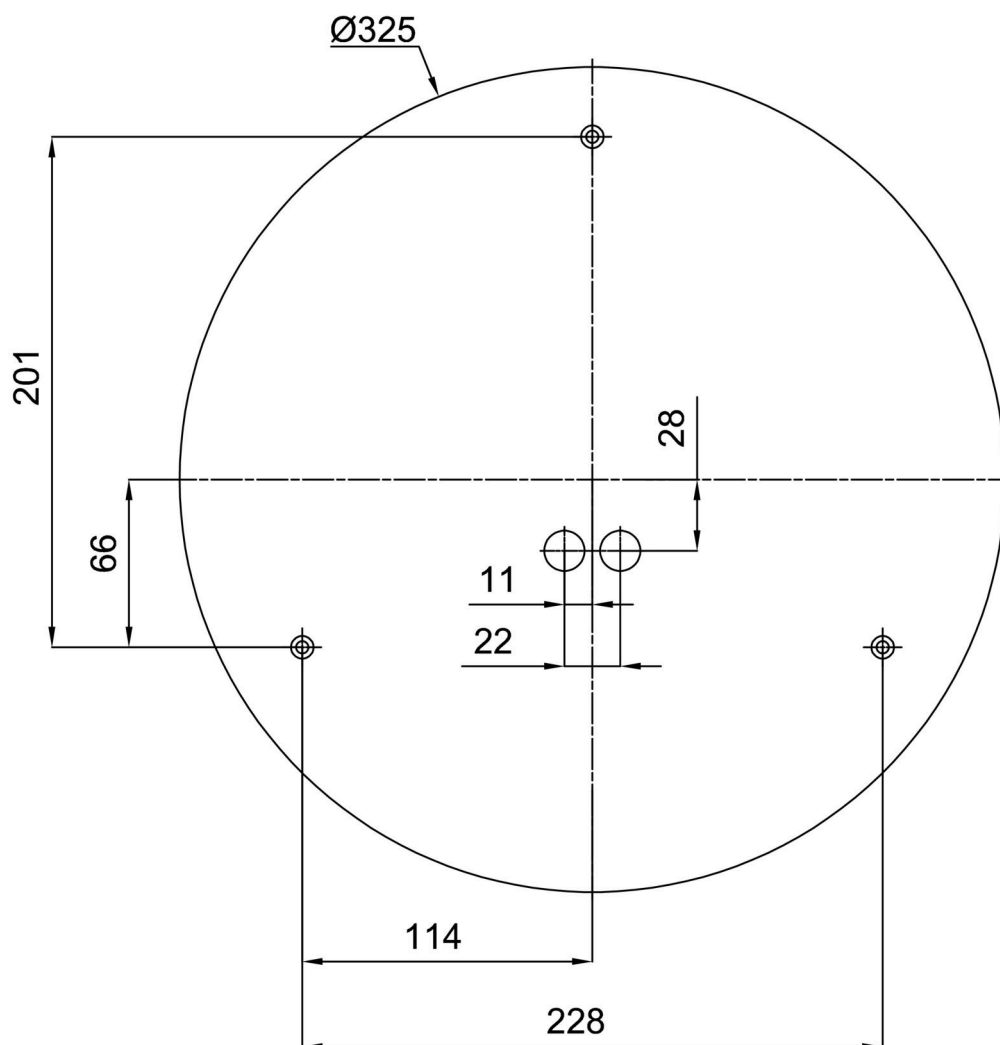

LINA 6

LED-1L15E500K76/039 NK3HST HF 3K#

WWW.OSMONT.CZ

LINA 6

Produktcode: LIN67472

Art: LED-1L15E500K76/039 NK3HST HF 3K#

Kurzbeschreibung der leuchte: Weiß Farbe| Decke oder Wand
LED-Licht mit kombinierter Notfallsicherung (mit Selbsttest) mit
HF sensor |TRIPLEX OPAL mundgeblasener Glasschirm|

Eulum-Daten für Berechnungsprogramme sind unter www.osmont.cz verfügbar.

Logistik

| | |
|----------------|----------------------|
| EAN | 8591728158736 |
| Gewicht NTTO | 4.8 Kg |
| Gewicht BTTO | 5.2 Kg |
| Anzahl kartons | 1 Stck |
| Paketvolumen | 0.021 m ³ |
| Paket 1 breite | 0.39 m |
| Paket 1 länge | 0.41 m |
| Paket 1 höhe | 0.13 m |
| Garantie* | 60 Monate |

*Die Garantie für die Batterien gilt für 12 Monate ab Kaufdatum.

Einbaumaße:

Zusätzliches Sortiment:

Lampenschirm

| Produktcode | Name | Farbe | Beschreibung | Bild | Zeichnung |
|-------------|------|-------|---------------|--|-----------|
| 20053 | 039 | Weiß | příslušenství |  | |