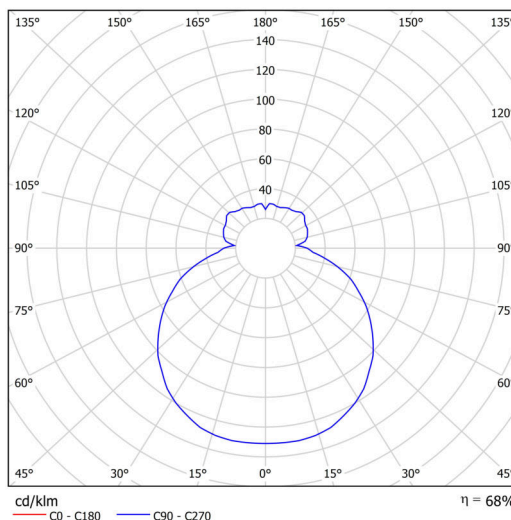

Leuchtend

Leuchtenlichtstrom	2040 lm
Lichtstrom der quelle	3000 lm
Lichtstrom der Lichtquelle im Notbetrieb	200 lm
Temperature	3000 K
LED-Lebensdauer L80/B10	100000 Std.
CRI	Ra80
MacAdam	3
Fotobiologische Sicherheit der Leuchte	Risk group 0

Eulum-Daten für Berechnungsprogramme sind unter www.osmont.cz verfügbar.