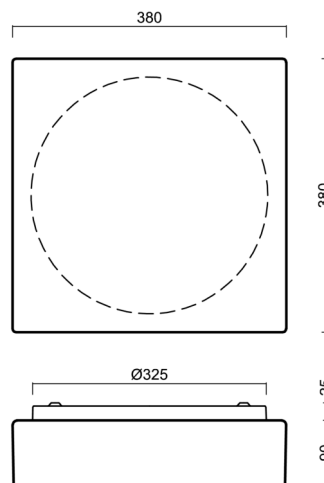

LINA 6

LED-1L15E500K76/039 NK3HST HF 3K#

WWW.OSMONT.CZ

LINA 6

Produktcode: LIN67472

Art: LED-1L15E500K76/039 NK3HST HF 3K#

Kurzbeschreibung der leuchte: Weiß Farbe| Decke oder Wand
LED-Licht mit kombinierter Notfallsicherung (mit Selbsttest) mit
HF sensor |TRIPLEX OPAL mundgeblasener Glasschirm|

Technisch

| | |
|--------------------|-----------------------------------|
| Arten von leuchten | Notfall kombiniert + sensor |
| Befestigungsart | Aufbauleuchten |
| Basismaterial | Stahl |
| Schattenmaterial | dreischichtiges Glas TRIPLEX OPAL |
| Grundfarbe | Weiß Ral9003 |
| Schattenfarbe | Weiß |
| Schatten halten | Faltsystem |
| Montageort | Wand / Decke |
| Breite | 380 mm |
| Länge | 380 mm |
| Höhe | 120 mm |
| Montageloch | 4xØ5mm |
| Kabeldurchgang | 2xØ16mm |
| Energieklasse | D |
| Schlagfestigkeit | IK01 |
| Betriebstemperatur | von -20°C bis +30°C |