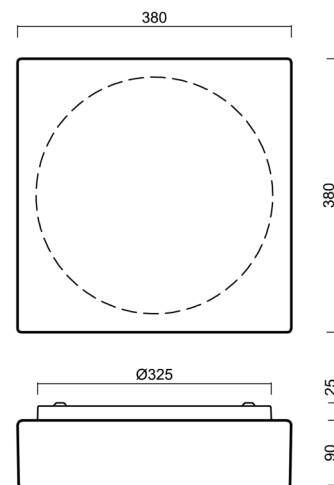

# LINA 6

Produktcode: LIN42310

Art: IN-22K76/039\*

Kurzbeschreibung der Leuchte: Weiße anliegende Leuchte mit Glühbirne ON/OFF und Glasschirm TRIPLEX OPAL.

## Technisch

Arten von Leuchten	Klassisch on/off
Befestigungsart	Aufbauleuchten
Basismaterial	Stahl
Schattenmaterial	dreischichtiges Glas TRIPLEX OPAL
Grundfarbe	Weiß Ral9003
Schattenfarbe	Weiß
Schatten halten	Faltsystem
Montageort	Wand / Decke
Breite	380 mm
Länge	380 mm
Höhe	120 mm
Montageloch	4xØ5mm
Kabeldurchgang	2xØ16mm
Schlagfestigkeit	IK01
Betriebstemperatur	von -20°C bis +30°C

## Lampenschirm

Produktcode	Name	Farbe	Beschreibung	Bild	Zeichnung
20053	039	Weiß		