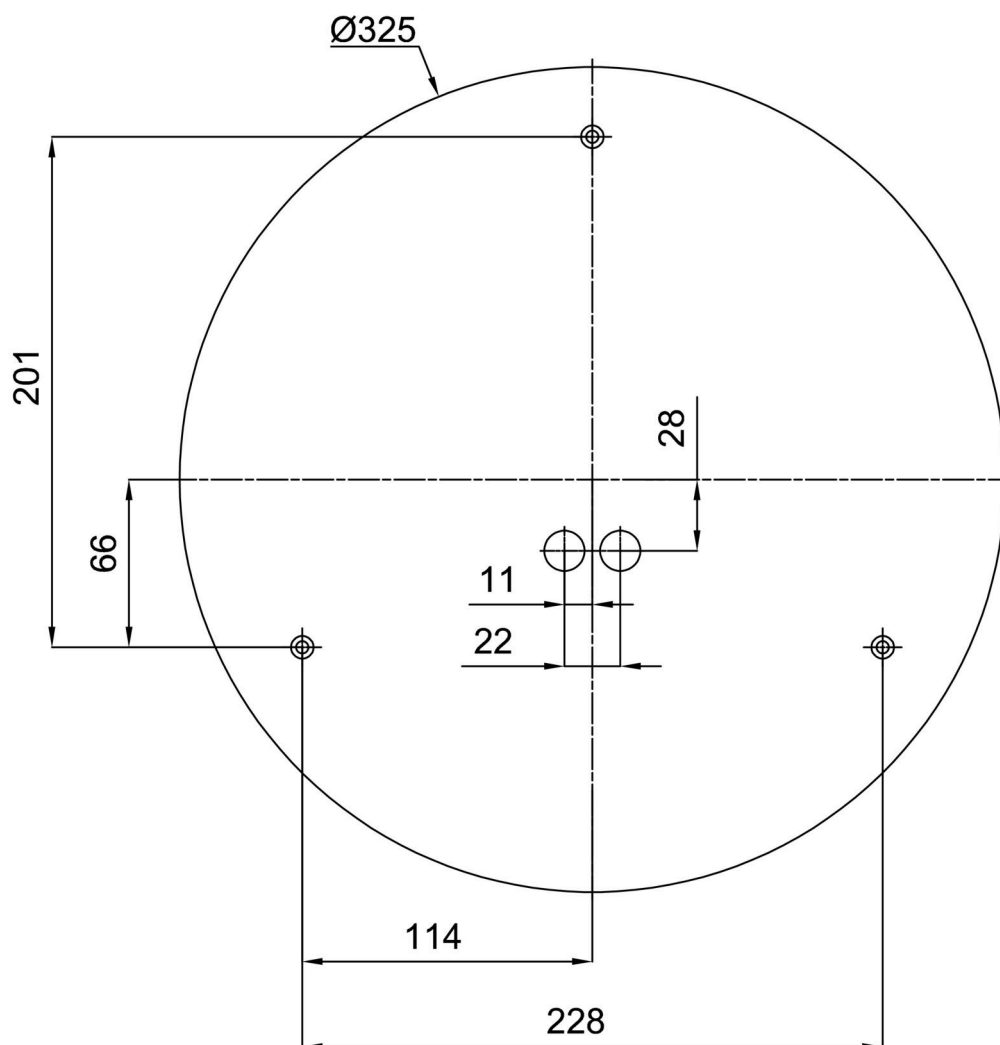

Logistik

EAN	8591728423100
Gewicht NTTO	4.1 Kg
Gewicht BTTO	4.5 Kg
Anzahl kartons	1 Stck
Paketvolumen	0.021 m³
Paket 1 breite	0.41 m
Paket 1 länge	0.39 m
Paket 1 höhe	0.13 m
Garantie*	60 Monate

*Die Garantie für die Batterien gilt für 12 Monate ab Kaufdatum.

Einbaumaße: