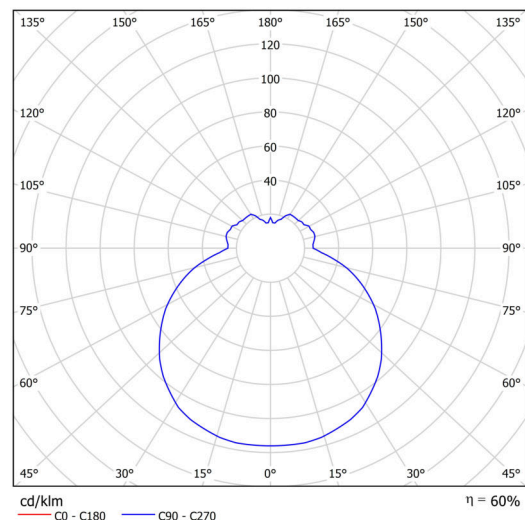

Leuchtend

Fotobiologische Sicherheit der Leuchte	Risk group 0

Eulum-Daten für Berechnungsprogramme sind unter www.osmont.cz verfügbar.