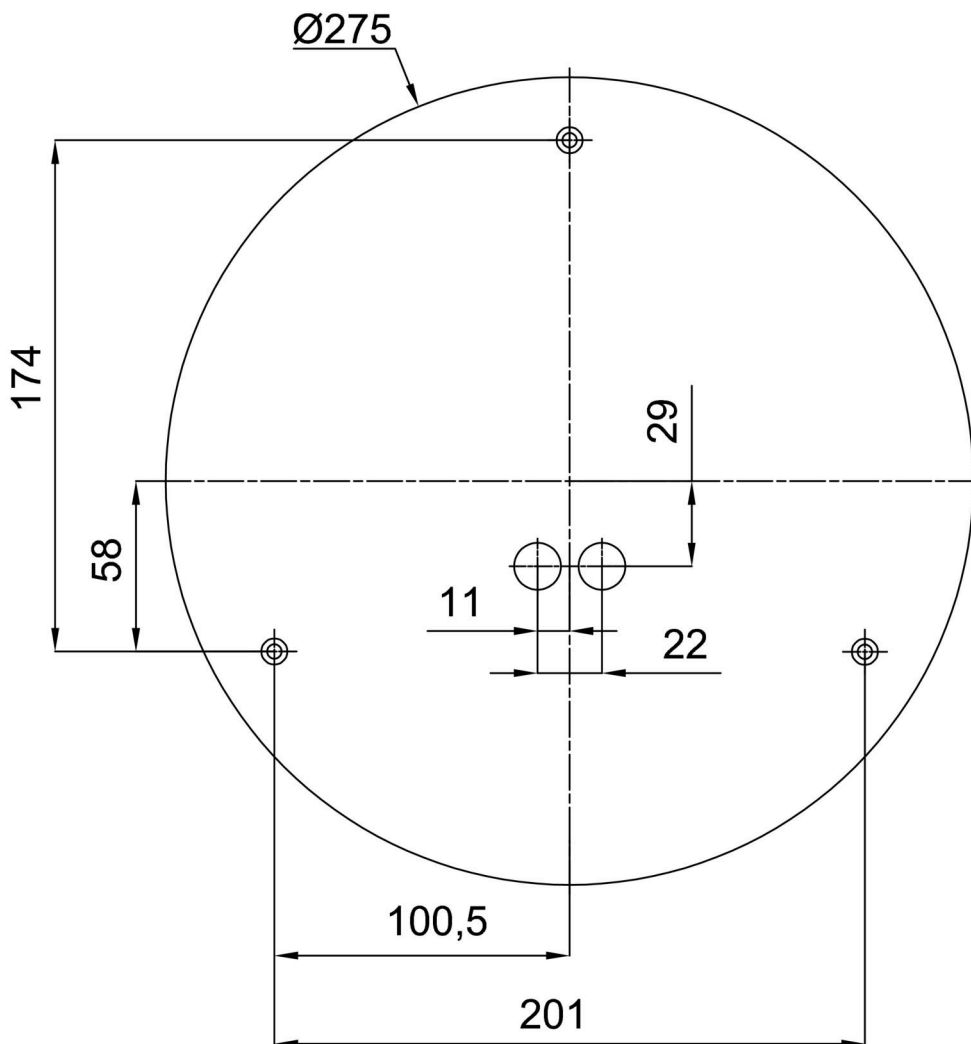

Logistik

EAN	8591728158811
Gewicht NTTO	3.3 Kg
Gewicht BTTO	3.6 Kg
Anzahl kartons	1 Stck
Paketvolumen	0.017 m³
Paket 1 breite	0.355 m
Paket 1 länge	0.375 m
Paket 1 höhe	0.13 m
Garantie*	60 Monate

*Die Garantie für die Batterien gilt für 12 Monate ab Kaufdatum.

Einbaumaße: