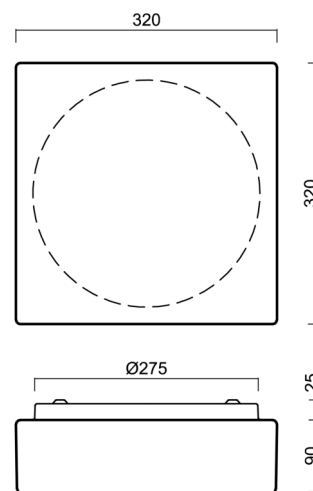

LINA 3

LED-1L14E500K64/037 NK3HST HF 4K#

WWW.OSMONT.CZ

LINA 3

Produktcode: LIN67968

Art: LED-1L14E500K64/037 NK3HST HF 4K#

Kurzbeschreibung der leuchte: Weiß Farbe| Decke oder Wand
LED-Licht mit kombinierter Notfallsicherung (mit Selbsttest) mit
HF sensor |TRIPLEX OPAL mundgeblasener Glasschirm|

Technisch

| | |
|--------------------|-----------------------------------|
| Arten von leuchten | Notfall kombiniert + sensor |
| Befestigungsart | Aufbauleuchten |
| Basismaterial | Stahl |
| Schattenmaterial | dreischichtiges Glas TRIPLEX OPAL |
| Grundfarbe | Weiß Ral9003 |
| Schattenfarbe | Weiß |
| Schatten halten | Faltsystem |
| Montageort | Wand / Decke |
| Breite | 320 mm |
| Länge | 320 mm |
| Höhe | 115 mm |
| Montageloch | 4xØ5mm |
| Kabeldurchgang | 2xØ16mm |
| Energieklasse | D |
| Schlagfestigkeit | IK01 |
| Betriebstemperatur | von -20°C bis +30°C |