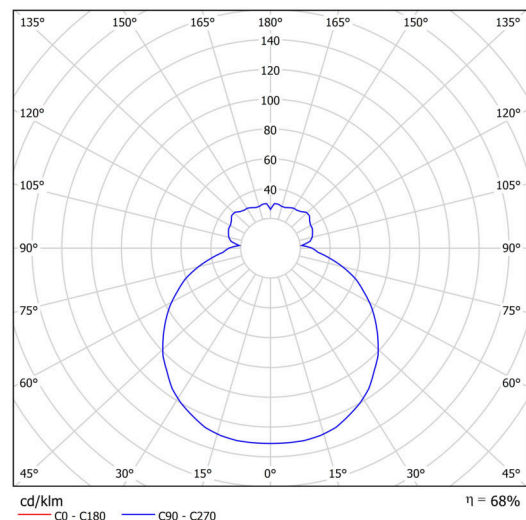

Leuchtend

Leuchtenlichtstrom	1410 lm
Lichtstrom der quelle	2080 lm
Lichtstrom der Lichtquelle im Notbetrieb	200 lm
Temperature	4000 K
LED-Lebensdauer L80/B10	100000 Std.
CRI	Ra80
MacAdam	3
Fotobiologische Sicherheit der Leuchte	Risk group 0

Eulum-Daten für Berechnungsprogramme sind unter www.osmont.cz verfügbar.