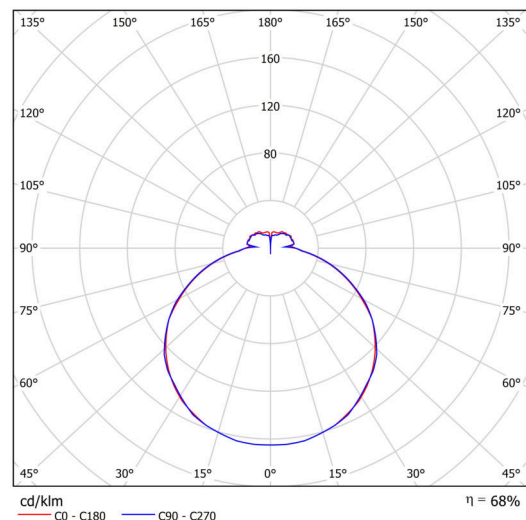

Leuchtend

Leuchtenlichtstrom	3580 lm
Lichtstrom der quelle	5270 lm
Lichtstrom der Lichtquelle im Notbetrieb	150 lm
Leuchteneffizienz	105 lm/W
Temperature	4000 K
LED-Lebensdauer L80/B10	100000 Std.
CRI	Ra80
MacAdam	3
Fotobiologische Sicherheit der Leuchte	Risk group 0