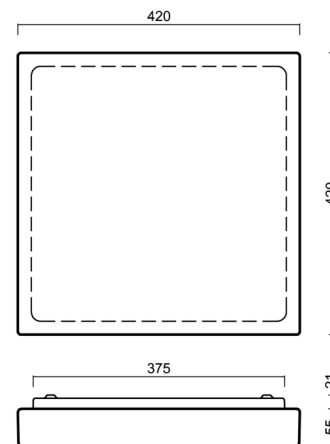

## Technisch

Arten von leuchten	Notfall kombiniert
Befestigungsart	Aufbauleuchten
Basismaterial	Stahl
Schattenmaterial	dreischichtiges Glas TRIPLEX OPAL
Grundfarbe	Weiß Ral9003
Schattenfarbe	Weiß
Schatten halten	Faltsystem
Montageort	Wand / Decke
Breite	420 mm
Länge	420 mm
Höhe	70 mm
Montageloch	4xØ5mm
Kabeldurchgang	2xØ16mm
Energieklasse	D
Schlagfestigkeit	IK01
Betriebstemperatur	von -20°C bis +30°C

## Einbaumaße:

## Lampenschirm

Produktcode	Name	Farbe	Beschreibung	Bild	Zeichnung
20113	233	Weiß		 A 3D perspective rendering of a white, square lampshade. The shade has a slightly recessed top surface and a thin, raised rim. It is shown from an angle, highlighting its depth and the clean lines of its design.	