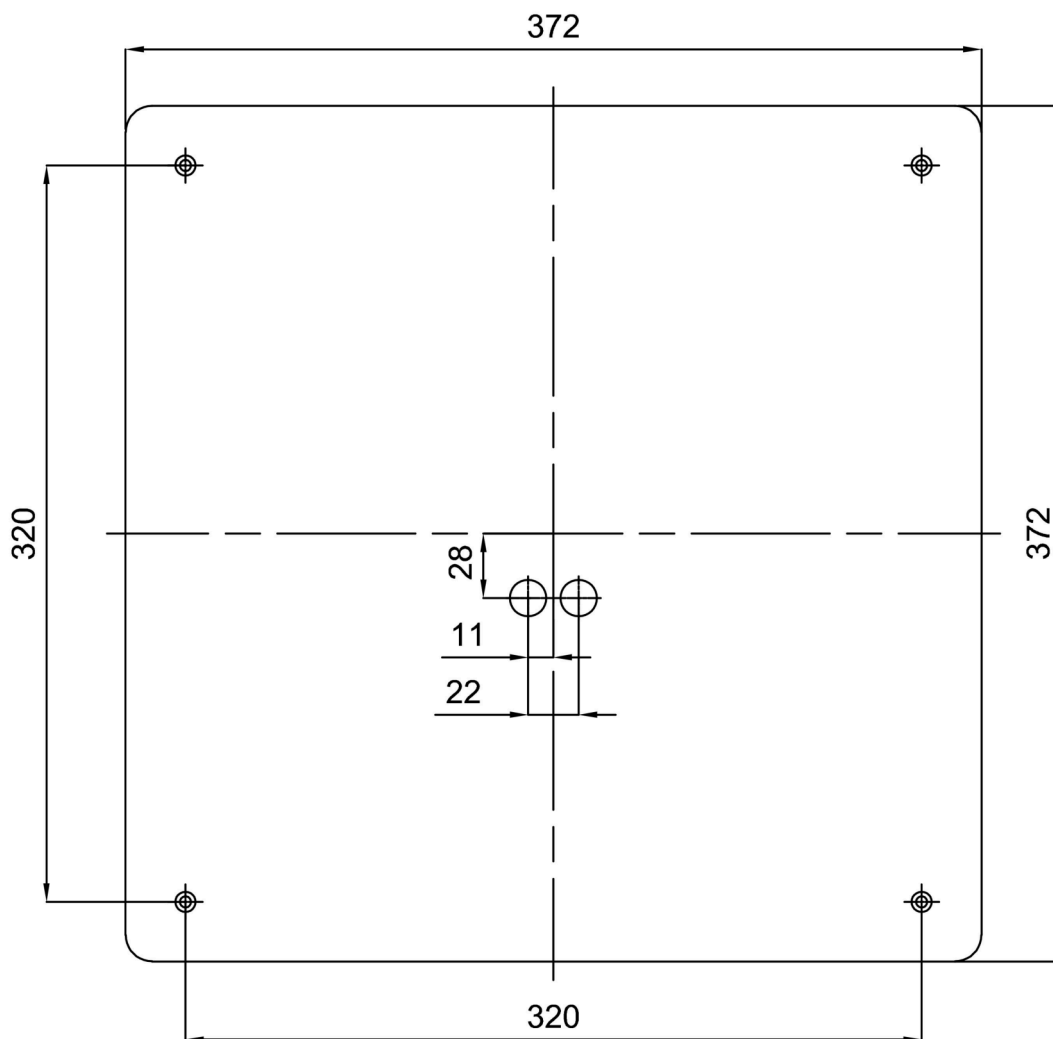

## Technisch

Arten von leuchten	Notfall kombiniert
Befestigungsart	Aufbauleuchten
Basismaterial	Stahl
Schattenmaterial	dreischichtiges Glas TRIPLEX OPAL
Grundfarbe	Weiß Ral9003
Schattenfarbe	Weiß
Schatten halten	Faltsystem
Montageort	Wand / Decke
Breite	420 mm
Länge	420 mm
Höhe	70 mm
Montageloch	4xØ5mm
Kabeldurchgang	2xØ16mm
Energieklasse	D
Schlagfestigkeit	IK01
Betriebstemperatur	von -20°C bis +30°C

## Einbaumaße: