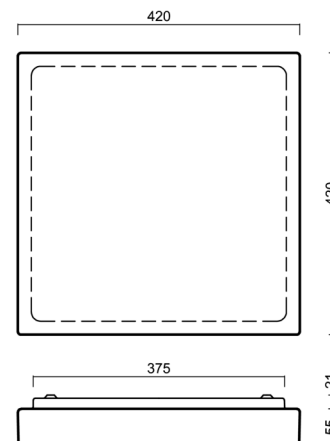

LIBRA 2

LED-1L33E500NU3/233 HF CORR 3K#

WWW.OSMONT.CZ

LIBRA 2

Produktcode: LIB59121

Art: LED-1L33E500NU3/233 HF CORR 3K#

Kurzbeschreibung der Leuchte: Weiße anliegende LED-Leuchte mit KORRIDOR-Funktion und Glasschirm TRIPLEX OPAL.

Technisch

| | |
|--------------------|-----------------------------------|
| Arten von Leuchten | Corridor |
| Befestigungsart | Aufbauleuchten |
| Basismaterial | Stahl |
| Schattenmaterial | dreischichtiges Glas TRIPLEX OPAL |
| Grundfarbe | Weiß Ral9003 |
| Schattenfarbe | Weiß |
| Schatten halten | Faltsystem |
| Montageort | Wand / Decke |
| Breite | 420 mm |
| Länge | 420 mm |
| Höhe | 70 mm |
| Montageloch | 4xØ5mm |
| Kabeldurchgang | 2xØ16mm |
| Energieklasse | D |
| Schlagfestigkeit | IK01 |
| Betriebstemperatur | von -20°C bis +30°C |

Eulum-Daten für Berechnungsprogramme sind unter www.osmont.cz verfügbar.

Logistik

| | |
|----------------|----------------------|
| EAN | 8591728138967 |
| Gewicht NTTO | 5.1 Kg |
| Gewicht BTTO | 5.4 Kg |
| Anzahl kartons | 1 Stck |
| Paketvolumen | 0.018 m ³ |
| Paket 1 breite | 0.46 m |
| Paket 1 länge | 0.44 m |
| Paket 1 höhe | 0.09 m |
| Garantie* | 60 Monate |