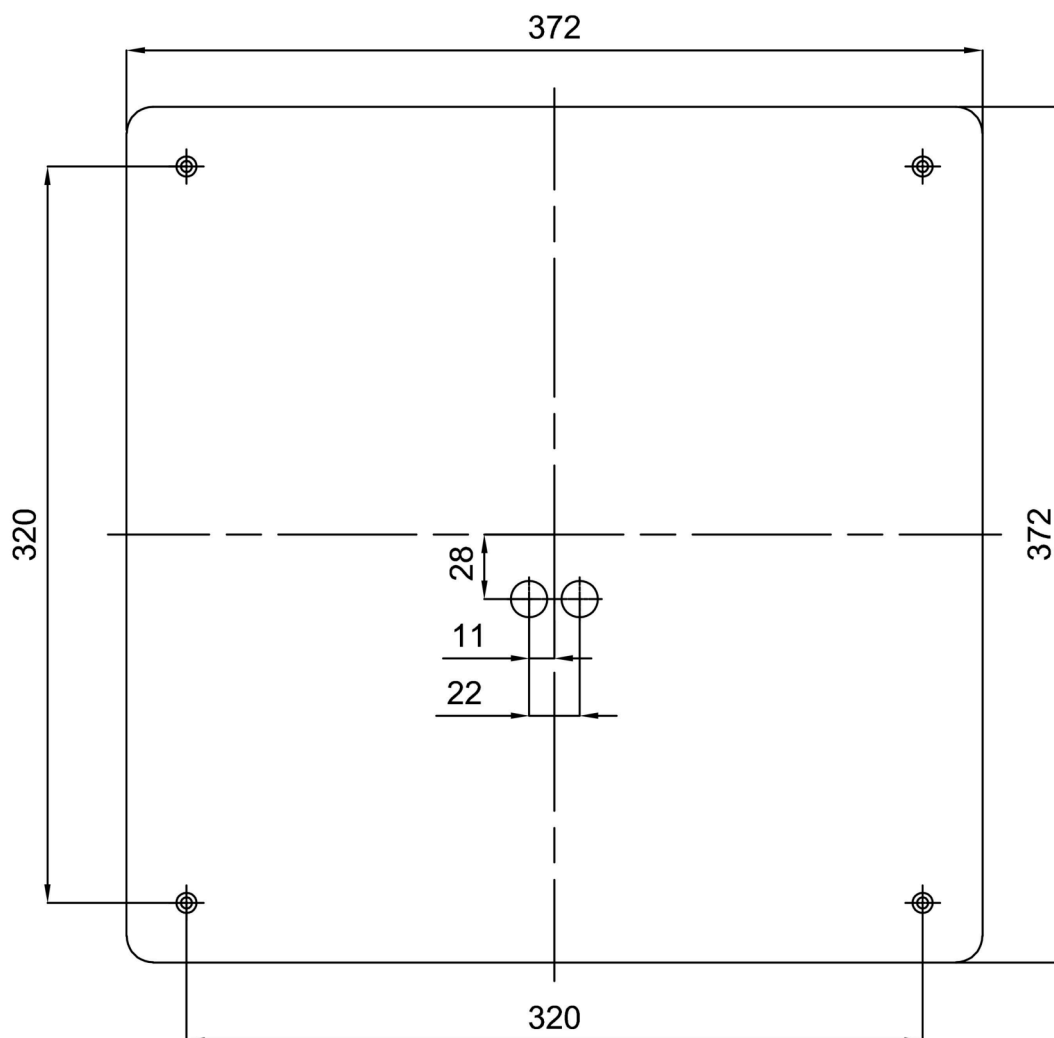

Technisch

| | |
|--------------------|-----------------------------------|
| Arten von Leuchten | Corridor |
| Befestigungsart | Aufbauleuchten |
| Basismaterial | Stahl |
| Schattenmaterial | dreischichtiges Glas TRIPLEX OPAL |
| Grundfarbe | Weiß Ral9003 |
| Schattenfarbe | Weiß |
| Schatten halten | Faltsystem |
| Montageort | Wand / Decke |
| Breite | 420 mm |
| Länge | 420 mm |
| Höhe | 70 mm |
| Montageloch | 4xØ5mm |
| Kabeldurchgang | 2xØ16mm |
| Energieklasse | D |
| Schlagfestigkeit | IK01 |
| Betriebstemperatur | von -20°C bis +30°C |

Leuchtdaten

| | |
|--|--------------|
| Leuchtenlichtstrom | 2550 lm |
| Lichtstrom der Quelle | 3750 lm |
| Leuchteneffizienz | 106 lm/W |
| Temperatur | 3000 K |
| LED-Lebensdauer L80/B10 | 100000 Std. |
| CRI | Ra80 |
| MacAdam | 3 |
| Fotobiologische Sicherheit der Leuchte | Risk group 0 |

Eulum-Daten für Berechnungsprogramme sind unter www.osmont.cz verfügbar.

Logistik

| | |
|----------------|----------------------|
| EAN | 8591728138967 |
| Gewicht NTTO | 5.1 Kg |
| Gewicht BTTO | 5.4 Kg |
| Anzahl kartons | 1 Stck |
| Paketvolumen | 0.018 m ³ |
| Paket 1 breite | 0.46 m |
| Paket 1 länge | 0.44 m |
| Paket 1 höhe | 0.09 m |
| Garantie* | 60 Monate |

*Die Garantie für die Batterien gilt für 12 Monate ab Kaufdatum.

Einbaumaße:

Zusätzliches Sortiment:

Lampenschirm

| Produktcode | Name | Farbe | Beschreibung | Bild | Zeichnung |
|-------------|------|-------|--------------|--|-----------|
| 20113 | 233 | Weiß | |  | |