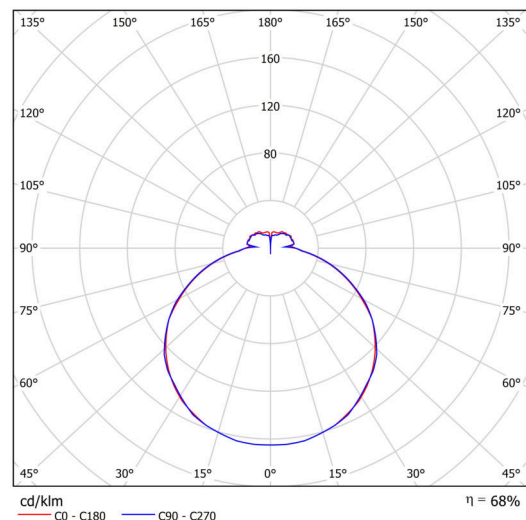

Technisch

| | |
|--------------------|-----------------------------------|
| Arten von Leuchten | Corridor |
| Befestigungsart | Aufbauleuchten |
| Basismaterial | Stahl |
| Schattenmaterial | dreischichtiges Glas TRIPLEX OPAL |
| Grundfarbe | Weiß Ral9003 |
| Schattenfarbe | Weiß |
| Schatten halten | Faltsystem |
| Montageort | Wand / Decke |
| Breite | 420 mm |
| Länge | 420 mm |
| Höhe | 70 mm |
| Montageloch | 4xØ5mm |
| Kabeldurchgang | 2xØ16mm |
| Energieklasse | D |
| Schlagfestigkeit | IK01 |
| Betriebstemperatur | von -20°C bis +30°C |

Leuchtdaten

| | |
|--|--------------|
| Leuchtenlichtstrom | 2550 lm |
| Lichtstrom der Quelle | 3750 lm |
| Leuchteneffizienz | 106 lm/W |
| Temperatur | 3000 K |
| LED-Lebensdauer L80/B10 | 100000 Std. |
| CRI | Ra80 |
| MacAdam | 3 |
| Fotobiologische Sicherheit der Leuchte | Risk group 0 |