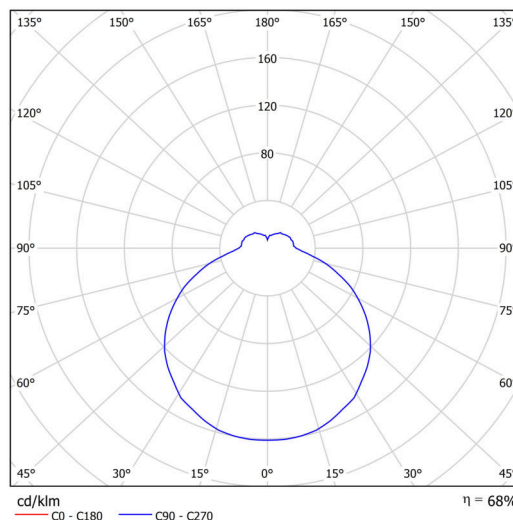

Leuchtend

Leuchtenlichtstrom	1770 lm
Lichtstrom der quelle	2610 lm
Lichtstrom der Lichtquelle im Notbetrieb	150 lm
Leuchteneffizienz	110 lm/W
Temperature	4000 K
LED-Lebensdauer L80/B10	100000 Std.
CRI	Ra80
MacAdam	3