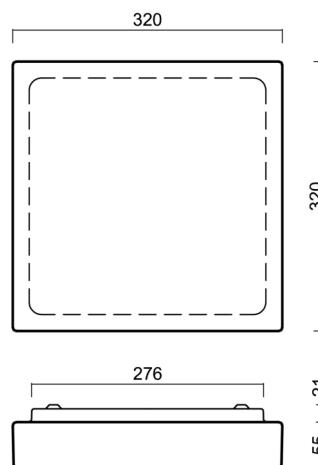

## Technisch

Arten von Leuchten	Notfall kombiniert + sensor
Befestigungsart	Aufbauleuchten
Basismaterial	Stahl
Schattenmaterial	dreischichtiges Glas TRIPLEX OPAL
Grundfarbe	Weiß Ral9003
Schattenfarbe	Weiß
Schatten halten	Faltsystem
Montageort	Wand / Decke
Breite	320 mm
Länge	320 mm
Höhe	70 mm
Montageloch	4xØ5mm
Kabeldurchgang	2xØ16mm
Energieklasse	D
Schlagfestigkeit	IK01
Betriebstemperatur	von -20°C bis +30°C

## Einbaumaße: