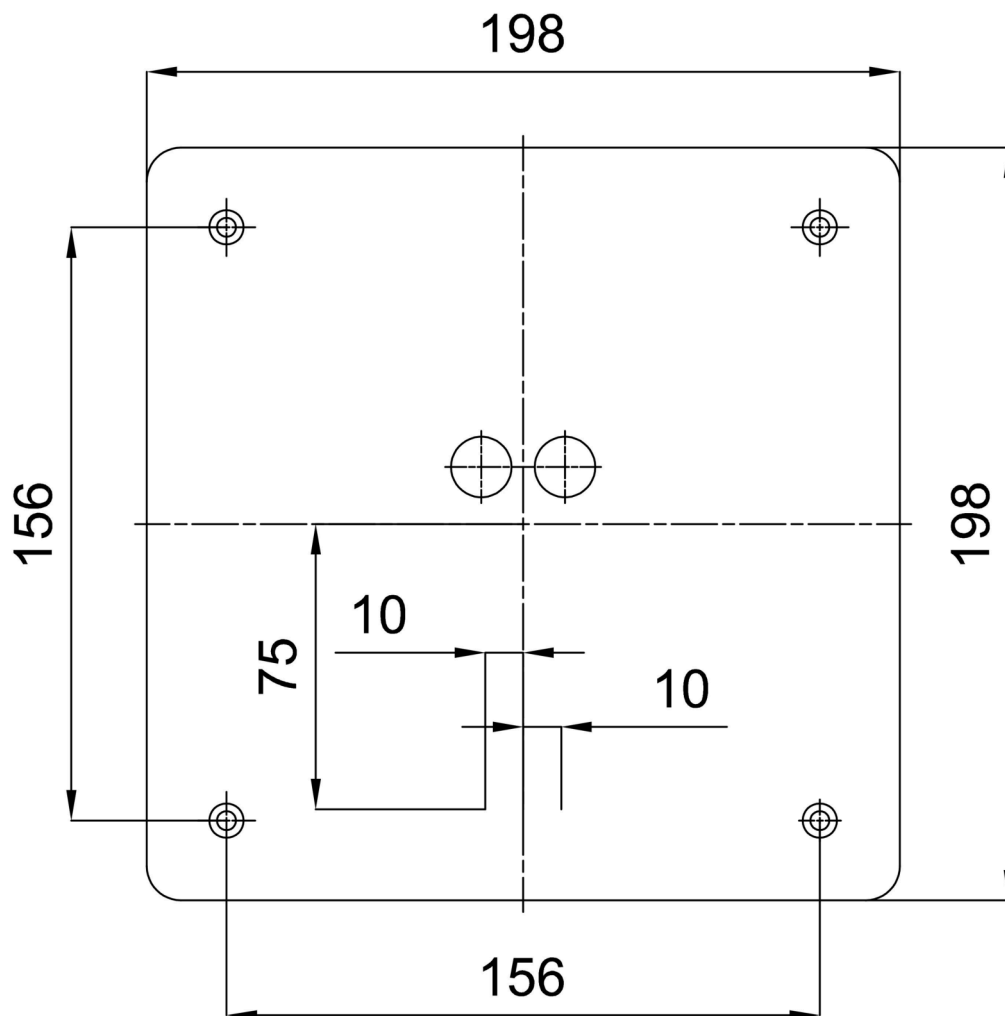

## Technisch

Arten von Leuchten	Notfall kombiniert + sensor
Befestigungsart	Aufbauleuchten
Basismaterial	Stahl
Schattenmaterial	dreischichtiges Glas TRIPLEX OPAL
Grundfarbe	Weiß Ral9003
Schattenfarbe	Weiß
Schatten halten	Faltsystem
Montageort	Wand / Decke
Breite	320 mm
Länge	320 mm
Höhe	70 mm
Montageloch	4xØ5mm
Kabeldurchgang	2xØ16mm
Energieklasse	D
Schlagfestigkeit	IK01
Betriebstemperatur	von -20°C bis +30°C

## Einbaumaße: