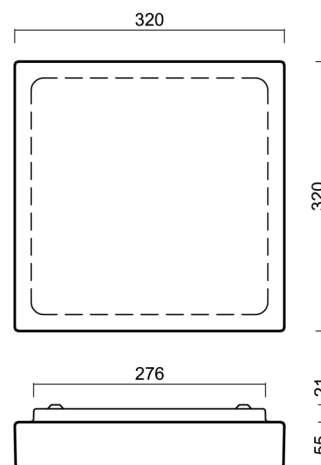

## Technisch

Arten von leuchten	Corridor
Befestigungsart	Aufbauleuchten
Basismaterial	Stahl
Schattenmaterial	dreischichtiges Glas TRIPLEX OPAL
Grundfarbe	Weiß Ral9003
Schattenfarbe	Weiß
Schatten halten	Faltsystem
Montageort	Wand / Decke
Breite	320 mm
Länge	320 mm
Höhe	70 mm
Montageloch	4xØ5mm
Kabeldurchgang	2xØ16mm
Energieklasse	D
Schlagfestigkeit	IK01
Betriebstemperatur	von -20°C bis +30°C

Eulum-Daten für Berechnungsprogramme sind unter [www.osmont.cz](http://www.osmont.cz) verfügbar.

Logistik

EAN	8591728139100
Gewicht NTTO	3.7 Kg
Gewicht BTTO	3.9 Kg
Anzahl kartons	1 Stck
Paketvolumen	0.011 m <sup>3</sup>
Paket 1 breite	0.34 m
Paket 1 länge	0.36 m
Paket 1 höhe	0.09 m
Garantie*	60 Monate