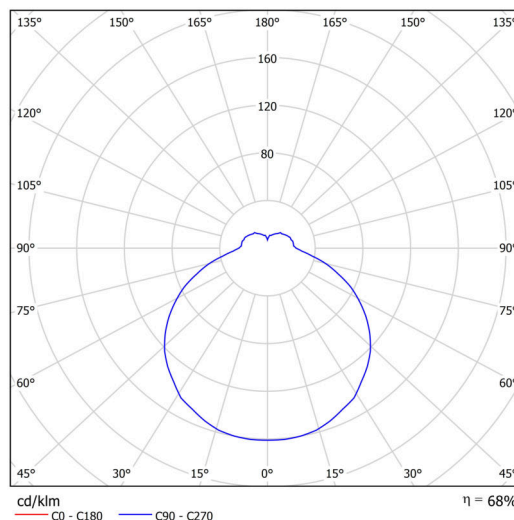

Leuchtdend

Leuchtenlichtstrom	2390 lm
Lichtstrom der quelle	3510 lm
Leuchteneffizienz	103 lm/W
Temperature	4000 K
LED-Lebensdauer L80/B10	100000 Std.
CRI	Ra80
MacAdam	3
Fotobiologische Sicherheit der Leuchte	Risk group 0