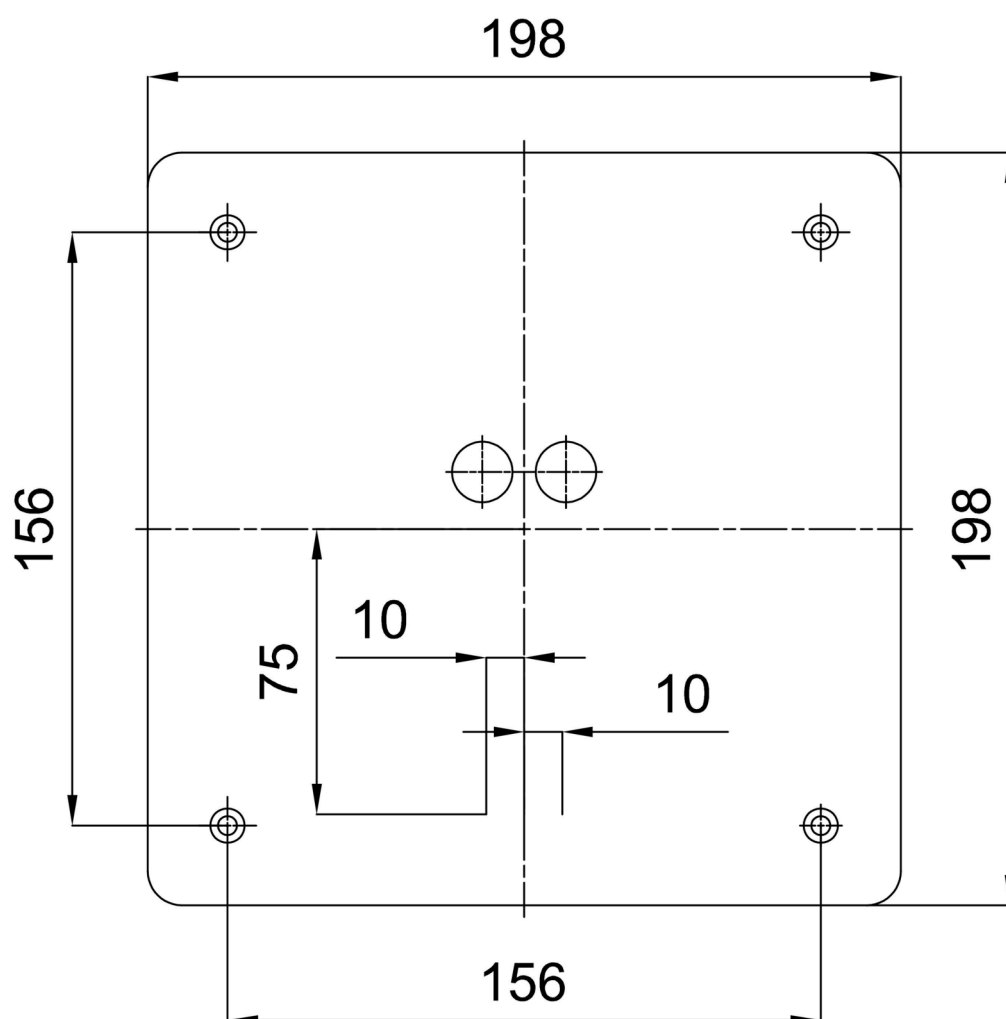

Logistik

EAN	8591728139100
Gewicht NTTO	3.7 Kg
Gewicht BTTO	3.9 Kg
Anzahl kartons	1 Stck
Paketvolumen	0.011 m³
Paket 1 breite	0.34 m
Paket 1 länge	0.36 m
Paket 1 höhe	0.09 m
Garantie*	60 Monate

*Die Garantie für die Batterien gilt für 12 Monate ab Kaufdatum.

Einbaumaße: