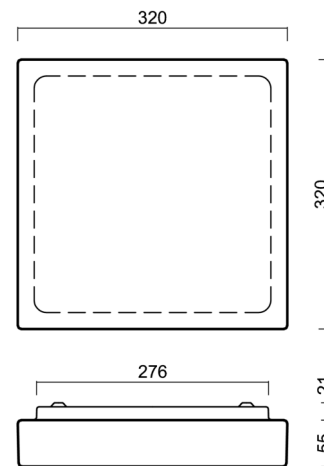

## Technisch

Arten von leuchten	Dimmbar
Befestigungsart	Aufbauleuchten
Basismaterial	Stahl
Schattenmaterial	dreischichtiges Glas TRIPLEX OPAL
Grundfarbe	Weiß Ral9003
Schattenfarbe	Weiß
Schatten halten	Faltsystem
Montageort	Wand / Decke
Breite	320 mm
Länge	320 mm
Höhe	70 mm
Montageloch	4xØ5mm
Kabeldurchgang	2xØ16mm
Energieklasse	D
Schlagfestigkeit	IK01
Betriebstemperatur	von -20°C bis +30°C

Eulum-Daten für Berechnungsprogramme sind unter [www.osmont.cz](http://www.osmont.cz) verfügbar.

Logistik

EAN	8591728139094
Gewicht NTTO	3.5 Kg
Gewicht BTTO	3.7 Kg
Anzahl kartons	1 Stck
Paketvolumen	0.011 m <sup>3</sup>
Paket 1 breite	0.34 m
Paket 1 länge	0.36 m
Paket 1 höhe	0.09 m
Garantie*	60 Monate