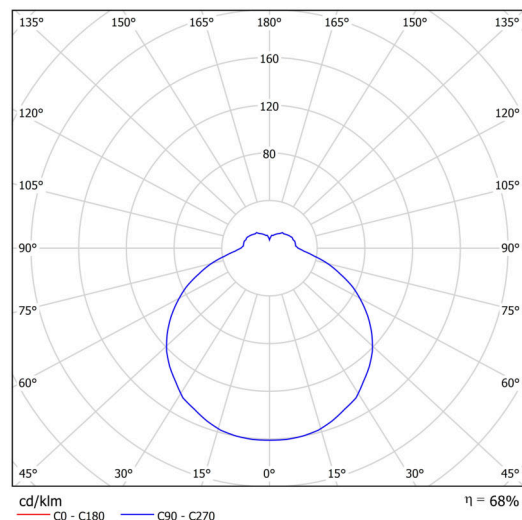

Leuchtend

Leuchtenlichtstrom	2390 lm
Lichtstrom der quelle	3510 lm
Leuchteneffizienz	103 lm/W
Temperature	4000 K
LED-Lebensdauer L80/B10	100000 Std.
CRI	Ra80
MacAdam	3
Fotobiologische Sicherheit der Leuchte	Risk group 0