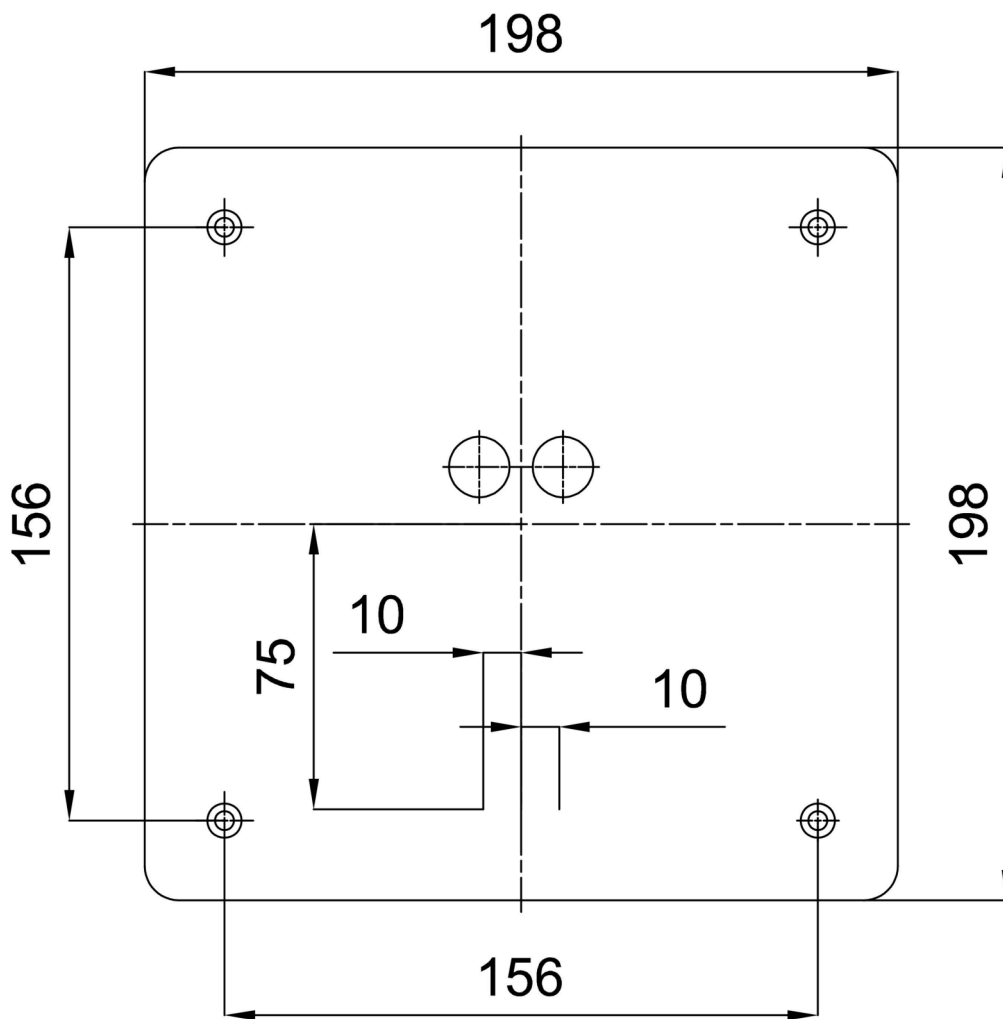

Logistik

EAN	8591728139094
Gewicht NTTO	3.5 Kg
Gewicht BTTO	3.7 Kg
Anzahl kartons	1 Stck
Paketvolumen	0.011 m³
Paket 1 breite	0.34 m
Paket 1 länge	0.36 m
Paket 1 höhe	0.09 m
Garantie*	60 Monate

*Die Garantie für die Batterien gilt für 12 Monate ab Kaufdatum.

Einbaumaße: